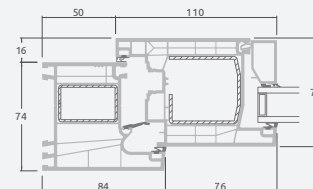

C

Откидные-раздвижные двери

Система LINEAR

3-секционные

3-секционная
откидная-раздвижная дверь.
Подвижная створка – посередине.
Направление движения – вправо.

Двухкамерный (3 стекла) стеклопакет

Однокамерный (2 стекла) стеклопакет

A

B

C

Откидные-раздвижные двери

Система LINEAR

4-секционные

4-секционная откидная-раздвижная дверь. Две подвижные створки – посередине.

Двухкамерный (3 стекла) стеклопакет