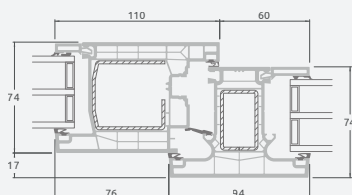

C

Откидные-раздвижные двери

Система LINEAR

3-секционные

3-секционная
откидная-раздвижная дверь.
Подвижная створка – посередине.
Направление движения – вправо.

Двухкамерный (3 стекла) стеклопакет

Однокамерный (2 стекла) стеклопакет

A

B

C

Откидные-раздвижные двери

Система LINEAR

4-секционные

4-секционная откидная-раздвижная дверь. Две подвижные створки – посередине.

Двухкамерный (3 стекла) стеклопакет