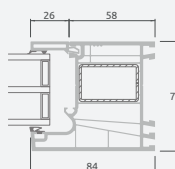

C

Откидные-раздвижные двери

Система LINEAR

3-секционные

3-секционная
откидная-раздвижная дверь.
Подвижная створка – посередине.
Направление движения – вправо.

Двухкамерный (3 стекла) стеклопакет

Однокамерный (2 стекла) стеклопакет

A

B

C

Откидные-раздвижные двери

Система LINEAR

4-секционные

4-секционная откидная-раздвижная дверь. Две подвижные створки – посередине.

Двухкамерный (3 стекла) стеклопакет