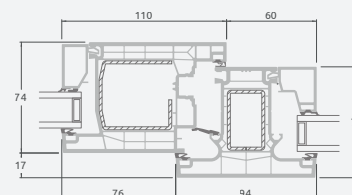

C

Откидные-раздвижные двери

Система LINEAR

3-секционные

3-секционная
откидная-раздвижная дверь.
Подвижная створка – посередине.
Направление движения – вправо.

Двухкамерный (3 стекла) стеклопакет

Однокамерный (2 стекла) стеклопакет

A

B

C

Откидные-раздвижные двери

Система LINEAR

4-секционные

4-секционная откидная-раздвижная дверь. Две подвижные створки – посередине.

Двухкамерный (3 стекла) стеклопакет