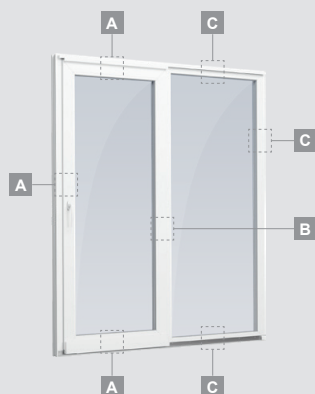

Откидные-раздвижные двери

Система LINEAR

2-секционные

Двухкамерный (3 стекла) стеклопакет

Однокамерный (2 стекла) стеклопакет

2-секционная
откидная-раздвижная дверь.
Подвижная створка слева.

A

B

C

Откидные-раздвижные двери

Система LINEAR

3-секционные

3-секционная
откидная-раздвижная дверь.
Подвижная створка – посередине.
Направление движения – вправо.

Двухкамерный (3 стекла) стеклопакет

Однокамерный (2 стекла) стеклопакет

A

B

C

Откидные-раздвижные двери

Система LINEAR

4-секционные

4-секционная откидная-раздвижная дверь. Две подвижные створки – посередине.

Двухкамерный (3 стекла) стеклопакет

Однокамерный (2 стекла) стеклопакет