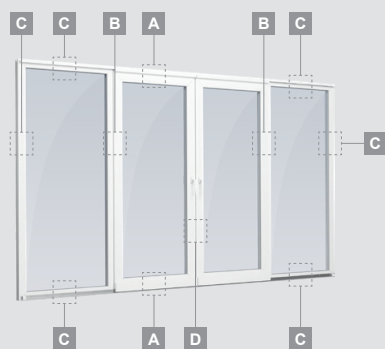

C

Откидные-раздвижные двери

Система LINEAR

3-секционные

3-секционная
откидная-раздвижная дверь.
Подвижная створка – посередине.
Направление движения – вправо.

Двухкамерный (3 стекла) стеклопакет

Однокамерный (2 стекла) стеклопакет

A

B

C

Откидные-раздвижные двери

Система LINEAR

4-секционные

4-секционная откидная-раздвижная дверь. Две подвижные створки – посередине.

Двухкамерный (3 стекла) стеклопакет

Однокамерный (2 стекла) стеклопакет