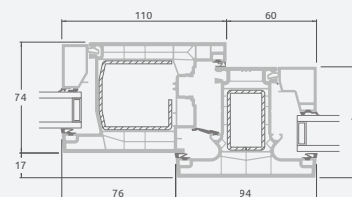

Откидные-раздвижные двери

Система LINEAR

2-секционные

Двухкамерный (3 стекла) стеклопакет

Однокамерный (2 стекла) стеклопакет

2-секционная
откидная-раздвижная дверь.
Подвижная створка слева.

A

B

C

Откидные-раздвижные двери

Система LINEAR

3-секционные

3-секционная
откидная-раздвижная дверь.
Подвижная створка – посередине.
Направление движения – вправо.

Двухкамерный (3 стекла) стеклопакет

Однокамерный (2 стекла) стеклопакет

A

B

C

Откидные-раздвижные двери

Система LINEAR

4-секционные

4-секционная откидная-раздвижная дверь. Две подвижные створки – посередине.

Двухкамерный (3 стекла) стеклопакет