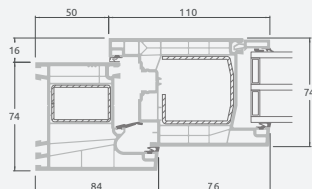

C

Откидные-раздвижные двери

Система LINEAR

3-секционные

3-секционная
откидная-раздвижная дверь.
Подвижная створка – посередине.
Направление движения – вправо.

Двухкамерный (3 стекла) стеклопакет

Однокамерный (2 стекла) стеклопакет

A

B

C

Откидные-раздвижные двери

Система LINEAR

4-секционные

4-секционная откидная-раздвижная дверь. Две подвижные створки – посередине.

Двухкамерный (3 стекла) стеклопакет