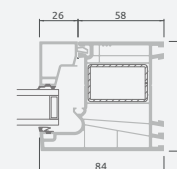

C

Откидные-раздвижные двери

Система LINEAR

3-секционные

3-секционная
откидная-раздвижная дверь.
Подвижная створка – посередине.
Направление движения – вправо.

Двухкамерный (3 стекла) стеклопакет

Однокамерный (2 стекла) стеклопакет