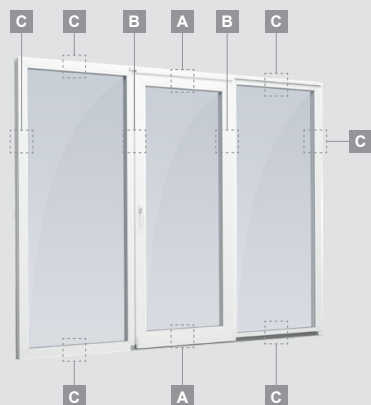

Откидные-раздвижные двери

Система LINEAR

2-секционные

Двухкамерный (3 стекла) стеклопакет

Однокамерный (2 стекла) стеклопакет

2-секционная
откидная-раздвижная дверь.
Подвижная створка слева.

A

B

C

Откидные-раздвижные двери

Система LINEAR

3-секционные

3-секционная
откидная-раздвижная дверь.
Подвижная створка – посередине.
Направление движения – вправо.

Двухкамерный (3 стекла) стеклопакет

Однокамерный (2 стекла) стеклопакет

A

B

C

Откидные-раздвижные двери

Система LINEAR

4-секционные

4-секционная откидная-раздвижная дверь. Две подвижные створки – посередине.

Двухкамерный (3 стекла) стеклопакет

Однокамерный (2 стекла) стеклопакет