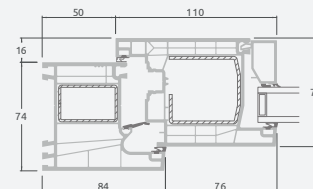

Откидные-раздвижные двери

Система LINEAR

2-секционные

Двухкамерный (3 стекла) стеклопакет

Однокамерный (2 стекла) стеклопакет

2-секционная
откидная-раздвижная дверь.
Подвижная створка слева.

A

B

C

Откидные-раздвижные двери

Система LINEAR

3-секционные

3-секционная
откидная-раздвижная дверь.
Подвижная створка – посередине.
Направление движения – вправо.

Двухкамерный (3 стекла) стеклопакет

Однокамерный (2 стекла) стеклопакет

A

B

C

Откидные-раздвижные двери

Система LINEAR

4-секционные

4-секционная откидная-раздвижная дверь. Две подвижные створки – посередине.

Двухкамерный (3 стекла) стеклопакет