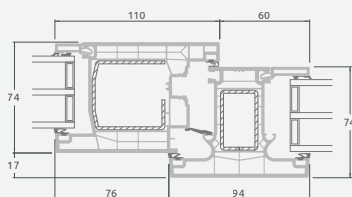

Откидные-раздвижные двери

Система LINEAR

2-секционные

Двухкамерный (3 стекла) стеклопакет

Однокамерный (2 стекла) стеклопакет

2-секционная
откидная-раздвижная дверь.
Подвижная створка слева.

A

B

C

Откидные-раздвижные двери

Система LINEAR

3-секционные

3-секционная
откидная-раздвижная дверь.
Подвижная створка – посередине.
Направление движения – вправо.

Двухкамерный (3 стекла) стеклопакет

Однокамерный (2 стекла) стеклопакет

A

B

C

Откидные-раздвижные двери

Система LINEAR

4-секционные

4-секционная откидная-раздвижная дверь. Две подвижные створки – посередине.

Двухкамерный (3 стекла) стеклопакет