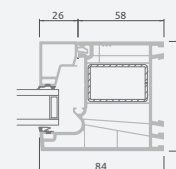

C

Откидные-раздвижные двери

Система LINEAR

3-секционные

3-секционная
откидная-раздвижная дверь.
Подвижная створка – посередине.
Направление движения – вправо.

Двухкамерный (3 стекла) стеклопакет

Однокамерный (2 стекла) стеклопакет

A

B

C

Откидные-раздвижные двери

Система LINEAR

4-секционные

4-секционная откидная-раздвижная дверь. Две подвижные створки – посередине.

Двухкамерный (3 стекла) стеклопакет