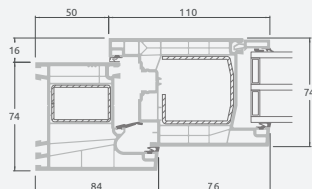

Откидные-раздвижные двери

Система LINEAR

2-секционные

Двухкамерный (3 стекла) стеклопакет

Однокамерный (2 стекла) стеклопакет

2-секционная
откидная-раздвижная дверь.
Подвижная створка слева.

A

B

C

Откидные-раздвижные двери

Система LINEAR

3-секционные

3-секционная
откидная-раздвижная дверь.
Подвижная створка – посередине.
Направление движения – вправо.

Двухкамерный (3 стекла) стеклопакет

Однокамерный (2 стекла) стеклопакет

A

B

C

Откидные-раздвижные двери

Система LINEAR

4-секционные

4-секционная откидная-раздвижная дверь. Две подвижные створки – посередине.

Двухкамерный (3 стекла) стеклопакет