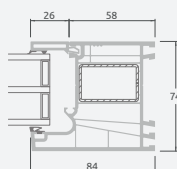

C

Откидные-раздвижные двери

Система LINEAR

3-секционные

3-секционная
откидная-раздвижная дверь.
Подвижная створка – посередине.
Направление движения – вправо.

Двухкамерный (3 стекла) стеклопакет

Однокамерный (2 стекла) стеклопакет