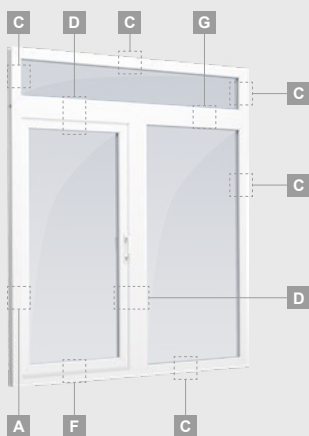

B

Одностворчатая террасная дверь с 2 горизонтальными импостами, с 2 стеклянными секциями и 1 секцией из ПВХ.

F

Террасные двери

Система ELBRO

Одностворчатые, с открыванием внутрь

Двухкамерный (3 стекла) стеклопакет

Однокамерный (2 стекла) стеклопакет

Одностворчатая террасная дверь со стеклянными секциями

A

Одностворчатая террасная дверь с 1 горизонтальным импостом, с 2 стеклянными секциями.

B

Одностворчатая террасная дверь с 2 горизонтальными импостами, с 2 стеклянными секциями и 1 секцией из ПВХ.

F

Террасные двери

Система ELBRO

Комбинированные, с открыванием наружу

Двухкамерный (3 стекла) стеклопакет

Однокамерный (2 стекла) стеклопакет

Одностворчатая террасная дверь, которая сверху объединена со слуховым окном, со стеклянными секциями

Одностворчатая террасная дверь с 1 горизонтальным импостом, которая сверху объединена со слуховым окном, со стеклянными секциями.

Террасная дверь со стеклянными секциями, которая объединена с витриной и горизонтальным слуховым окном сверху. Створка – слева.