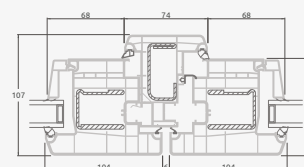

Двухстворчатая террасная дверь с 4 горизонтальными импостами, с 4 стеклянными секциями и 2 секциями из ПВХ.

A

B

E

F

Террасные двери

Система ELBRO

Двухстворчатые 1/1, с открыванием внутрь