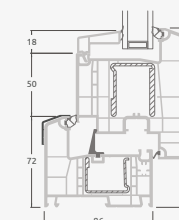

Террасные двери

Система ELBRO

Комбинированные, с открыванием наружу

Двухкамерный (3 стекла) стеклопакет

Однокамерный (2 стекла) стеклопакет

Одностворчатая террасная дверь, которая сверху объединена со слуховым окном, со стеклянными секциями

Одностворчатая террасная дверь с 1 горизонтальным импостом, которая сверху объединена со слуховым окном, со стеклянными секциями.

Террасная дверь со стеклянными секциями, которая объединена с витриной и горизонтальным слуховым окном сверху. Створка – слева.

A

B

C

D

F

G