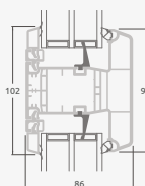

Террасные двери

Система ELBRO

Комбинированные, с открыванием наружу

Двухкамерный (3 стекла) стеклопакет

Однокамерный (2 стекла) стеклопакет

Одностворчатая террасная дверь, которая сверху объединена со слуховым окном, со стеклянными секциями

Одностворчатая террасная дверь с 1 горизонтальным импостом, которая сверху объединена со слуховым окном, со стеклянными секциями.

Террасная дверь со стеклянными секциями, которая объединена с витриной и горизонтальным слуховым окном сверху. Створка – слева.

A

B

C

D

F

G