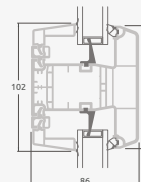

Двухкамерный (3 стекла) стеклопакет

Однокамерный (2 стекла) стеклопакет

Двухстворчатая террасная дверь со стеклянными секциями

Двухстворчатая террасная дверь с 2 горизонтальными импостами, с 4 стеклянными секциями.

Двухстворчатая террасная дверь с 4 горизонтальными импостами, с 4 стеклянными секциями и 2 секциями из ПВХ.

A

B

E

F

Террасные двери

Система ELBRO

Двухстворчатые 1/1, с открыванием внутрь