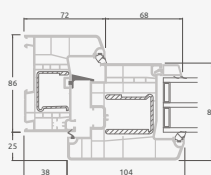

Террасные двери

Система ELBRO

Комбинированные, с открыванием наружу

Двухкамерный (3 стекла) стеклопакет

Однокамерный (2 стекла) стеклопакет

Одностворчатая террасная дверь, которая сверху объединена со слуховым окном, со стеклянными секциями

Одностворчатая террасная дверь с 1 горизонтальным импостом, которая сверху объединена со слуховым окном, со стеклянными секциями.

Террасная дверь со стеклянными секциями, которая объединена с витриной и горизонтальным слуховым окном сверху. Створка – слева.

A

B

C

D

F

G