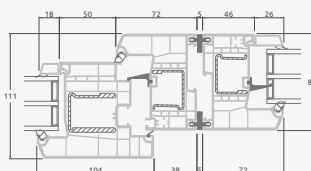

Террасные двери

Система ELBRO

Комбинированные, с открыванием наружу

Двухкамерный (3 стекла) стеклопакет

Однокамерный (2 стекла) стеклопакет

Одностворчатая террасная дверь, которая сверху объединена со слуховым окном, со стеклянными секциями

Одностворчатая террасная дверь с 1 горизонтальным импостом, которая сверху объединена со слуховым окном, со стеклянными секциями.

Террасная дверь со стеклянными секциями, которая объединена с витриной и горизонтальным слуховым окном сверху. Створка – слева.

A

B

C

D

F

G