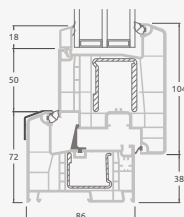

Двухстворчатая террасная дверь с 4 горизонтальными импостами, с 4 стеклянными секциями и 2 секциями из ПВХ.

A

B

E

F

Террасные двери

Система ELBRO

Двухстворчатые 1/1, с открыванием внутрь