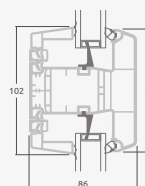

Террасные двери

Система ELBRO

Комбинированные, с открыванием наружу

Двухкамерный (3 стекла) стеклопакет

Однокамерный (2 стекла) стеклопакет

Одностворчатая террасная дверь, которая сверху объединена со слуховым окном, со стеклянными секциями

Одностворчатая террасная дверь с 1 горизонтальным импостом, которая сверху объединена со слуховым окном, со стеклянными секциями.

Террасная дверь со стеклянными секциями, которая объединена с витриной и горизонтальным слуховым окном сверху. Створка – слева.

A

B

C

D

F

G