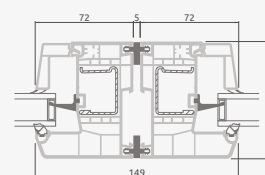

Террасные двери

Система ELBRO

Комбинированные, с открыванием наружу

Двухкамерный (3 стекла) стеклопакет

Однокамерный (2 стекла) стеклопакет

Одностворчатая террасная дверь, которая сверху объединена со слуховым окном, со стеклянными секциями

Одностворчатая террасная дверь с 1 горизонтальным импостом, которая сверху объединена со слуховым окном, со стеклянными секциями.

Террасная дверь со стеклянными секциями, которая объединена с витриной и горизонтальным слуховым окном сверху. Створка – слева.

A

B

C

D

F

G