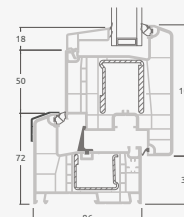

Двухстворчатая террасная дверь с 4 горизонтальными импостами, с 4 стеклянными секциями и 2 секциями из ПВХ.

A

B

E

F

Террасные двери

Система ELBRO

Двухстворчатые 1/1, с открыванием внутрь