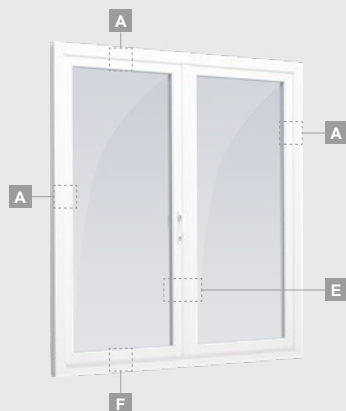

Одностворчатая террасная дверь с 1 горизонтальным импостом, которая сверху объединена со слуховым окном, со стеклянными секциями.

Террасная дверь со стеклянными секциями, которая объединена с витриной и горизонтальным слуховым окном сверху. Створка – слева.

Террасная дверь со стеклянными секциями, которая объединена с витриной и горизонтальным слуховым окном сверху. Створка – слева.

A

B

C

D

F

G

A

B

C

D

F

G

Террасные двери

Система ELBRO

Двухстворчатые 1/1, с открыванием наружу

Двухкамерный (3 стекла) стеклопакет

Однокамерный (2 стекла) стеклопакет

Двухстворчатая террасная дверь со стеклянными секциями

Двухстворчатая террасная дверь с 2 горизонтальными импостами, с 4 стеклянными секциями.