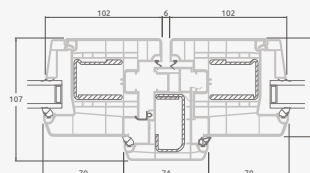

Двухстворчатая террасная дверь с 4 горизонтальными импостами, с 4 стеклянными секциями и 2 секциями из ПВХ.

A

B

E

F