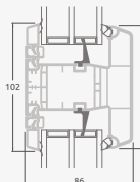

Двухкамерный (3 стекла) стеклопакет

Однокамерный (2 стекла) стеклопакет

Двухстворчатая террасная дверь со стеклянными секциями

Двухстворчатая террасная дверь с 2 горизонтальными импостами, с 4 стеклянными секциями.

Двухстворчатая террасная дверь с 4 горизонтальными импостами, с 4 стеклянными секциями и 2 секциями из ПВХ.

A

B

E

F

Террасные двери

Система ELBRO

Двухстворчатые 1/1, с открыванием внутрь