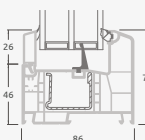

Террасные двери

Система ELBRO

Комбинированные, с открыванием наружу

Двухкамерный (3 стекла) стеклопакет

Однокамерный (2 стекла) стеклопакет

Одностворчатая террасная дверь, которая сверху объединена со слуховым окном, со стеклянными секциями

Одностворчатая террасная дверь с 1 горизонтальным импостом, которая сверху объединена со слуховым окном, со стеклянными секциями.

Террасная дверь со стеклянными секциями, которая объединена с витриной и горизонтальным слуховым окном сверху. Створка – слева.

A

B

C

D

F

G