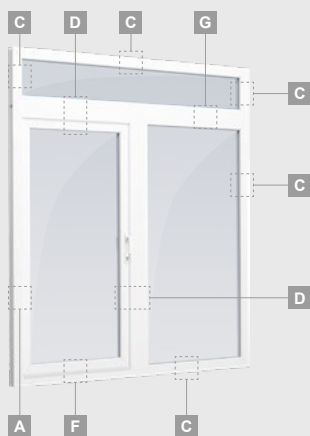

Однокамерный (2 стекла) стеклопакет

Одностворчатая террасная дверь со стеклянными секциями

A

Одностворчатая террасная дверь с 1 горизонтальным импостом, с 2 стеклянными секциями.

B

Одностворчатая террасная дверь с 2 горизонтальными импостами, с 2 стеклянными секциями и 1 секцией из ПВХ.

Одностворчатая террасная дверь с 1 горизонтальным импостом, которая сверху объединена со слуховым окном, со стеклянными секциями.

Террасная дверь со стеклянными секциями, которая объединена с витриной и горизонтальным слуховым окном сверху. Створка – слева.

Система ELBRO

Двухкамерный (3 стекла) стеклопакет

Однокамерный (2 стекла) стеклопакет

Одностворчатая террасная дверь, которая сверху объединена со слуховым окном, со стеклянными секциями

Одностворчатая террасная дверь с 1 горизонтальным импостом, которая сверху объединена со слуховым окном, со стеклянными секциями.

Террасная дверь со стеклянными секциями, которая объединена с витриной и горизонтальным слуховым окном сверху. Створка – слева.

A

B

C

D

F

G

A