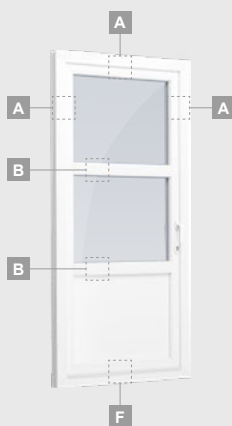

Террасные двери

Система ELBRO

Одностворчатые, с открыванием наружу

Двухкамерный (3 стекла) стеклопакет

Однокамерный (2 стекла) стеклопакет

Одностворчатая террасная дверь со стеклянными секциями

A

Одностворчатая террасная дверь с 1 горизонтальным импостом, с 2 стеклянными секциями.

B

Одностворчатая террасная дверь с 2 горизонтальными импостами, с 2 стеклянными секциями и 1 секцией из ПВХ.

F

Террасные двери

Система ELBRO

Одностворчатые, с открыванием внутрь

Двухкамерный (3 стекла) стеклопакет

Однокамерный (2 стекла) стеклопакет

Одностворчатая террасная дверь со стеклянными секциями

A

Одностворчатая террасная дверь с 1 горизонтальным импостом, с 2 стеклянными секциями.

B

Одностворчатая террасная дверь с 2 горизонтальными импостами, с 2 стеклянными секциями и 1 секцией из ПВХ.

Одностворчатая террасная дверь с 1 горизонтальным импостом, которая сверху объединена со слуховым окном, со стеклянными секциями.

Террасная дверь со стеклянными секциями, которая объединена с витриной и горизонтальным слуховым окном сверху. Створка – слева.