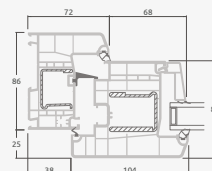

Террасные двери

Система ELBRO

Одностворчатые, с открыванием наружу

Двухкамерный (3 стекла) стеклопакет

Однокамерный (2 стекла) стеклопакет

Одностворчатая террасная дверь со стеклянными секциями

A

Одностворчатая террасная дверь с 1 горизонтальным импостом, с 2 стеклянными секциями.