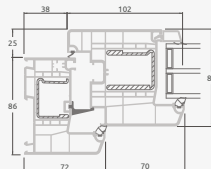

Террасные двери

Система ELBRO

Двухстворчатые 1/1, с открыванием внутрь

Двухкамерный (3 стекла) стеклопакет

Однокамерный (2 стекла) стеклопакет

A

B

E

F