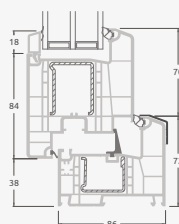

Террасные двери

Система ELBRO

Одностворчатые, с открыванием внутрь

Двухкамерный (3 стекла) стеклопакет

Однокамерный (2 стекла) стеклопакет

A

B

F