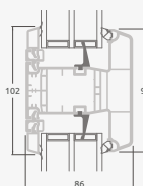

Террасные двери

Комбинированные, с открыванием внутрь

Система ELBRO

Двухкамерный (3 стекла) стеклопакет

Однокамерный (2 стекла) стеклопакет

Одностворчатая террасная дверь, которая сверху объединена со слуховым окном, со стеклянными секциями

Одностворчатая террасная дверь с 1 горизонтальным импостом, которая сверху объединена со слуховым окном, со стеклянными секциями.

Террасная дверь со стеклянными секциями, которая объединена с витриной и горизонтальным слуховым окном сверху. Створка – слева.

A

B

C

D

F

G

A

B

C

D

F

G