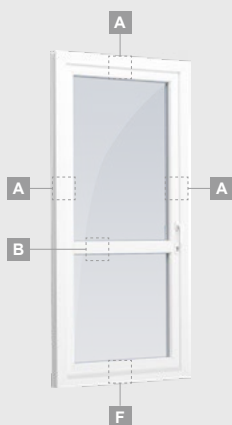

Террасные двери

Система ELBRO

Одностворчатые, с открыванием наружу

Двухкамерный (3 стекла) стеклопакет

Однокамерный (2 стекла) стеклопакет

Одностворчатая террасная дверь со стеклянными секциями

A

Одностворчатая террасная дверь с 1 горизонтальным импостом, с 2 стеклянными секциями.

B

Одностворчатая террасная дверь с 2 горизонтальными импостами, с 2 стеклянными секциями и 1 секцией из ПВХ.

F

Террасные двери

Система ELBRO

Одностворчатые, с открыванием внутрь

Двухкамерный (3 стекла) стеклопакет

Однокамерный (2 стекла) стеклопакет

Одностворчатая террасная дверь со стеклянными секциями

A

Одностворчатая террасная дверь с 1 горизонтальным импостом, с 2 стеклянными секциями.

B

Одностворчатая террасная дверь с 2 горизонтальными импостами, с 2 стеклянными секциями и 1 секцией из ПВХ.

Одностворчатая террасная дверь с 1 горизонтальным импостом, которая сверху объединена со слуховым окном, со стеклянными секциями.

Террасная дверь со стеклянными секциями, которая объединена с витриной и горизонтальным слуховым окном сверху. Створка – слева.