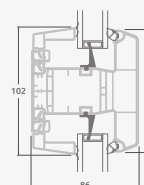

Одностворчатая террасная дверь с 2 горизонтальными импостами, с 2 стеклянными секциями и 1 секцией из ПВХ.

F