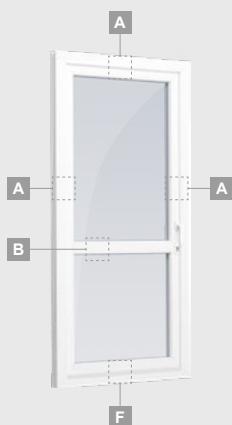

B

Одностворчатая террасная дверь с 2 горизонтальными импостами, с 2 стеклянными секциями и 1 секцией из ПВХ.

F

Террасные двери

Система ELBRO

Одностворчатые, с открыванием внутрь

Двухкамерный (3 стекла) стеклопакет

Однокамерный (2 стекла) стеклопакет

Одностворчатая террасная дверь со стеклянными секциями

A

Одностворчатая террасная дверь с 1 горизонтальным импостом, с 2 стеклянными секциями.

B

Одностворчатая террасная дверь с 2 горизонтальными импостами, с 2 стеклянными секциями и 1 секцией из ПВХ.

F

Террасные двери

Система ELBRO

Комбинированные, с открыванием наружу

Двухкамерный (3 стекла) стеклопакет

Однокамерный (2 стекла) стеклопакет

Одностворчатая террасная дверь, которая сверху объединена со слуховым окном, со стеклянными секциями

Одностворчатая террасная дверь с 1 горизонтальным импостом, которая сверху объединена со слуховым окном, со стеклянными секциями.

Террасная дверь со стеклянными секциями, которая объединена с витриной и горизонтальным слуховым окном сверху. Створка – слева.