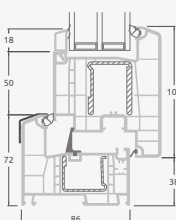

Террасные двери

Система ELBRO

Комбинированные, с открыванием наружу

Двухкамерный (3 стекла) стеклопакет

Однокамерный (2 стекла) стеклопакет

Одностворчатая террасная дверь, которая сверху объединена со слуховым окном, со стеклянными секциями

Одностворчатая террасная дверь с 1 горизонтальным импостом, которая сверху объединена со слуховым окном, со стеклянными секциями.

Террасная дверь со стеклянными секциями, которая объединена с витриной и горизонтальным слуховым окном сверху. Створка – слева.

A

B

C

D

F

G