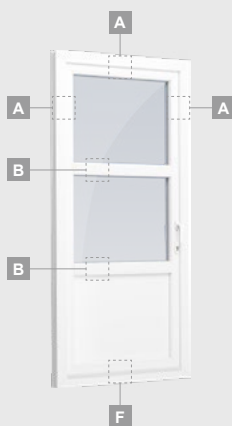

B

Одностворчатая террасная дверь с 2 горизонтальными импостами, с 2 стеклянными секциями и 1 секцией из ПВХ.

F

Террасные двери

Система ELBRO

Одностворчатые, с открыванием внутрь

Двухкамерный (3 стекла) стеклопакет

Однокамерный (2 стекла) стеклопакет

Одностворчатая террасная дверь со стеклянными секциями

A

Одностворчатая террасная дверь с 1 горизонтальным импостом, с 2 стеклянными секциями.

B

Одностворчатая террасная дверь с 2 горизонтальными импостами, с 2 стеклянными секциями и 1 секцией из ПВХ.

F

Террасные двери

Система ELBRO

Комбинированные, с открыванием наружу

Двухкамерный (3 стекла) стеклопакет

Однокамерный (2 стекла) стеклопакет

Одностворчатая террасная дверь, которая сверху объединена со слуховым окном, со стеклянными секциями

Одностворчатая террасная дверь с 1 горизонтальным импостом, которая сверху объединена со слуховым окном, со стеклянными секциями.

Террасная дверь со стеклянными секциями, которая объединена с витриной и горизонтальным слуховым окном сверху. Створка – слева.