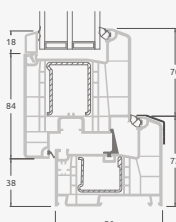

Террасная дверь со стеклянными секциями, которая объединена с витриной и горизонтальным слуховым окном сверху. Створка – слева.

A

B

C

D

F

G

A