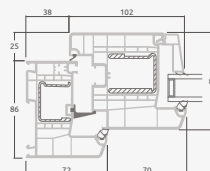

B

Одностворчатая террасная дверь с 2 горизонтальными импостами, с 2 стеклянными секциями и 1 секцией из ПВХ.

F

Террасные двери

Система ELBRO

Одностворчатые, с открыванием внутрь

Двухкамерный (3 стекла) стеклопакет

Однокамерный (2 стекла) стеклопакет

Одностворчатая террасная дверь со стеклянными секциями

A

Одностворчатая террасная дверь с 1 горизонтальным импостом, с 2 стеклянными секциями.

B

Одностворчатая террасная дверь с 2 горизонтальными импостами, с 2 стеклянными секциями и 1 секцией из ПВХ.