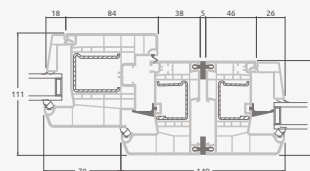

Террасная дверь со стеклянными секциями, которая объединена с витриной и горизонтальным слуховым окном сверху. Створка – слева.

A

B

C

D

F

G

A

B

C

D

F

G

Террасные двери

Система ELBRO

Двухстворчатые 1/1, с открыванием наружу