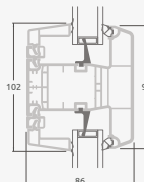

Террасные двери

Система ELBRO

Двухстворчатые 1/1, с открыванием внутрь

Двухкамерный (3 стекла) стеклопакет

Однокамерный (2 стекла) стеклопакет

A

B

E

F