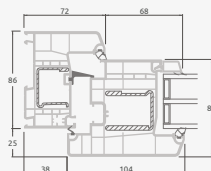

Двухкамерный (3 стекла) стеклопакет

Однокамерный (2 стекла) стеклопакет

Двухстворчатая террасная дверь со стеклянными секциями

Двухстворчатая террасная дверь с 2 горизонтальными импостами, с 4 стеклянными секциями.

Двухстворчатая террасная дверь с 4 горизонтальными импостами, с 4 стеклянными секциями и 2 секциями из ПВХ.

A

B

E

F

Террасные двери

Система ELBRO

Двухстворчатые 1/1, с открыванием внутрь