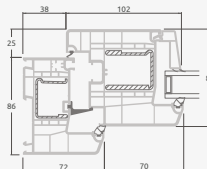

Террасные двери

Система ELBRO

Двухстворчатые 1/1, с открыванием внутрь

Двухкамерный (3 стекла) стеклопакет

Однокамерный (2 стекла) стеклопакет

A

B

E

F