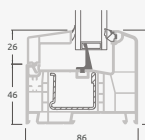

Террасные двери

Система ELBRO

Комбинированные, с открыванием наружу

Двухкамерный (3 стекла) стеклопакет

Однокамерный (2 стекла) стеклопакет

Одностворчатая террасная дверь, которая сверху объединена со слуховым окном, со стеклянными секциями

Одностворчатая террасная дверь с 1 горизонтальным импостом, которая сверху объединена со слуховым окном, со стеклянными секциями.

Террасная дверь со стеклянными секциями, которая объединена с витриной и горизонтальным слуховым окном сверху. Створка – слева.

A

B

C

D

F

G