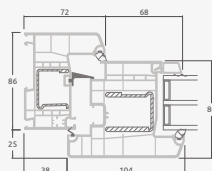

Террасные двери

Система ELBRO

Одностворчатые, с открыванием наружу

Двухкамерный (3 стекла) стеклопакет

Однокамерный (2 стекла) стеклопакет

Одностворчатая террасная дверь со стеклянными секциями

A

Одностворчатая террасная дверь с 1 горизонтальным импостом, с 2 стеклянными секциями.