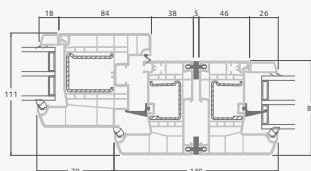

Террасная дверь со стеклянными секциями, которая объединена с витриной и горизонтальным слуховым окном сверху. Створка – слева.

A

B

C

D

F

G

A