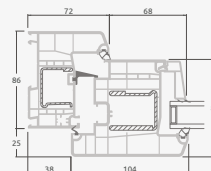

Двухкамерный (3 стекла) стеклопакет

Однокамерный (2 стекла) стеклопакет

Двухстворчатая террасная дверь со стеклянными секциями

Двухстворчатая террасная дверь с 2 горизонтальными импостами, с 4 стеклянными секциями.

Двухстворчатая террасная дверь с 4 горизонтальными импостами, с 4 стеклянными секциями и 2 секциями из ПВХ.

A

B

E

F

Террасные двери

Система ELBRO

Двухстворчатые 1/1, с открыванием внутрь