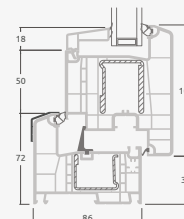

Террасные двери

Система ELBRO

Одностворчатые, с открыванием наружу

Двухкамерный (3 стекла) стеклопакет

Однокамерный (2 стекла) стеклопакет

A

B

F