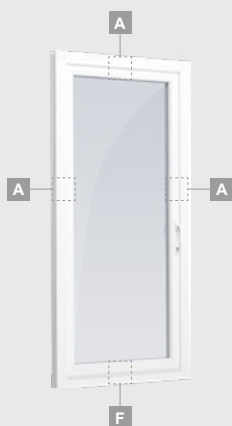

Террасные двери

Система ELBRO

Одностворчатые, с открыванием наружу

Двухкамерный (3 стекла) стеклопакет

Однокамерный (2 стекла) стеклопакет

Одностворчатая террасная дверь со стеклянными секциями

A

Одностворчатая террасная дверь с 1 горизонтальным импостом, с 2 стеклянными секциями.

B

Одностворчатая террасная дверь с 2 горизонтальными импостами, с 2 стеклянными секциями и 1 секцией из ПВХ.

F

Террасные двери

Система ELBRO

Одностворчатые, с открыванием внутрь

Двухкамерный (3 стекла) стеклопакет

Однокамерный (2 стекла) стеклопакет

Одностворчатая террасная дверь со стеклянными секциями

A

Одностворчатая террасная дверь с 1 горизонтальным импостом, с 2 стеклянными секциями.

B

Одностворчатая террасная дверь с 2 горизонтальными импостами, с 2 стеклянными секциями и 1 секцией из ПВХ.

Одностворчатая террасная дверь с 1 горизонтальным импостом, которая сверху объединена со слуховым окном, со стеклянными секциями.

Террасная дверь со стеклянными секциями, которая объединена с витриной и горизонтальным слуховым окном сверху. Створка – слева.