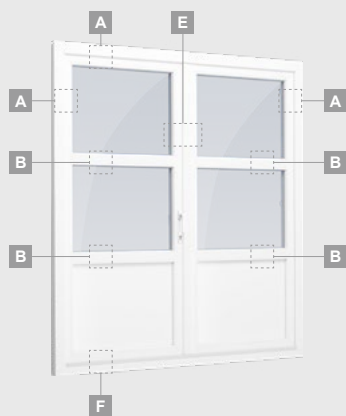

Террасные двери

Система ELBRO

Одностворчатые, с открыванием наружу

Двухкамерный (3 стекла) стеклопакет

Однокамерный (2 стекла) стеклопакет

Одностворчатая террасная дверь со стеклянными секциями

A

Одностворчатая террасная дверь с 1 горизонтальным импостом, с 2 стеклянными секциями.

Однокамерный (2 стекла) стеклопакет

Одностворчатая террасная дверь со стеклянными секциями

A

Одностворчатая террасная дверь с 1 горизонтальным импостом, с 2 стеклянными секциями.

B

Одностворчатая террасная дверь с 2 горизонтальными импостами, с 2 стеклянными секциями и 1 секцией из ПВХ.

Одностворчатая террасная дверь с 1 горизонтальным импостом, которая сверху объединена со слуховым окном, со стеклянными секциями.

Террасная дверь со стеклянными секциями, которая объединена с витриной и горизонтальным слуховым окном сверху. Створка – слева.

Двухкамерный (3 стекла) стеклопакет

Однокамерный (2 стекла) стеклопакет

Двухстворчатая террасная дверь со стеклянными секциями

Двухстворчатая террасная дверь с 2 горизонтальными импостами, с 4 стеклянными секциями.