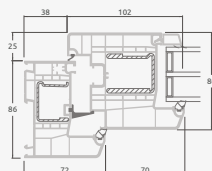

B

Одностворчатая террасная дверь с 2 горизонтальными импостами, с 2 стеклянными секциями и 1 секцией из ПВХ.

F

Террасные двери

Система ELBRO

Одностворчатые, с открыванием внутрь

Двухкамерный (3 стекла) стеклопакет

Однокамерный (2 стекла) стеклопакет

Одностворчатая террасная дверь со стеклянными секциями

A

Одностворчатая террасная дверь с 1 горизонтальным импостом, с 2 стеклянными секциями.

B

Одностворчатая террасная дверь с 2 горизонтальными импостами, с 2 стеклянными секциями и 1 секцией из ПВХ.