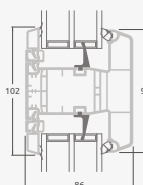

B

Одностворчатая террасная дверь с 2 горизонтальными импостами, с 2 стеклянными секциями и 1 секцией из ПВХ.

F

Террасные двери

Система ELBRO

Одностворчатые, с открыванием внутрь

Двухкамерный (3 стекла) стеклопакет