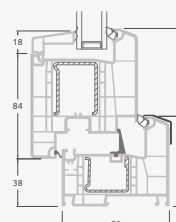

B

C

D

F

G

Террасные двери

Система ELBRO

Двухстворчатые 1/1, с открыванием наружу

Двухкамерный (3 стекла) стеклопакет

Однокамерный (2 стекла) стеклопакет

Двухстворчатая террасная дверь со стеклянными секциями

Двухстворчатая террасная дверь с 2 горизонтальными импостами, с 4 стеклянными секциями.