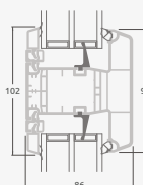

Однокамерный (2 стекла) стеклопакет

Одностворчатая террасная дверь со стеклянными секциями

A

Одностворчатая террасная дверь с 1 горизонтальным импостом, с 2 стеклянными секциями.

B

Одностворчатая террасная дверь с 2 горизонтальными импостами, с 2 стеклянными секциями и 1 секцией из ПВХ.