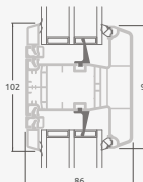

Террасные двери

Система ELBRO

Двухстворчатые 1/1, с открыванием внутрь

Двухкамерный (3 стекла) стеклопакет

Однокамерный (2 стекла) стеклопакет

A

B

E

F