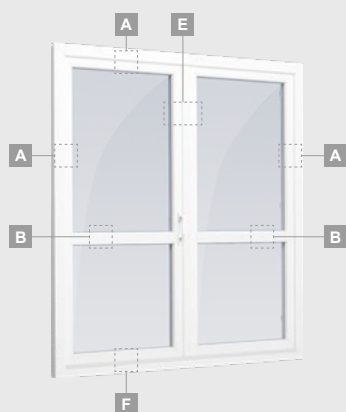

Одностворчатая террасная дверь с 1 горизонтальным импостом, которая сверху объединена со слуховым окном, со стеклянными секциями.

Террасная дверь со стеклянными секциями, которая объединена с витриной и горизонтальным слуховым окном сверху. Створка – слева.

Террасная дверь со стеклянными секциями, которая объединена с витриной и горизонтальным слуховым окном сверху. Створка – слева.

A

B

C

D

F

G

A

B

C

D

F

G

Террасные двери

Система ELBRO

Двухстворчатые 1/1, с открыванием наружу

Двухкамерный (3 стекла) стеклопакет

Однокамерный (2 стекла) стеклопакет

Двухстворчатая террасная дверь со стеклянными секциями

Двухстворчатая террасная дверь с 2 горизонтальными импостами, с 4 стеклянными секциями.