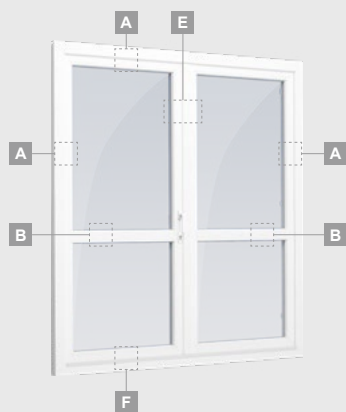

Одностворчатая террасная дверь с 1 горизонтальным импостом, которая сверху объединена со слуховым окном, со стеклянными секциями.

Террасная дверь со стеклянными секциями, которая объединена с витриной и горизонтальным слуховым окном сверху. Створка – слева.

Двухкамерный (3 стекла) стеклопакет

Однокамерный (2 стекла) стеклопакет

Двухстворчатая террасная дверь со стеклянными секциями

Двухстворчатая террасная дверь с 2 горизонтальными импостами, с 4 стеклянными секциями.

Двухстворчатая террасная дверь с 4 горизонтальными импостами, с 4 стеклянными секциями и 2 секциями из ПВХ.

A

B

E

F

Террасные двери

Система ELBRO

Двухстворчатые 1/1, с открыванием внутрь