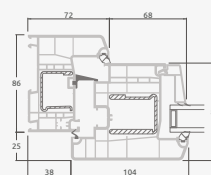

Террасные двери

Система ELBRO

Комбинированные, с открыванием наружу

Двухкамерный (3 стекла) стеклопакет

Однокамерный (2 стекла) стеклопакет

Одностворчатая террасная дверь, которая сверху объединена со слуховым окном, со стеклянными секциями

Одностворчатая террасная дверь с 1 горизонтальным импостом, которая сверху объединена со слуховым окном, со стеклянными секциями.

Террасная дверь со стеклянными секциями, которая объединена с витриной и горизонтальным слуховым окном сверху. Створка – слева.

A

B

C

D

F

G