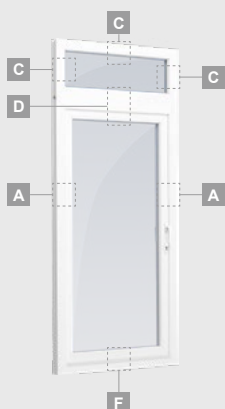

B

Одностворчатая террасная дверь с 2 горизонтальными импостами, с 2 стеклянными секциями и 1 секцией из ПВХ.

F

Террасные двери

Система ELBRO

Одностворчатые, с открыванием внутрь

Двухкамерный (3 стекла) стеклопакет

Однокамерный (2 стекла) стеклопакет

Одностворчатая террасная дверь со стеклянными секциями

A

Одностворчатая террасная дверь с 1 горизонтальным импостом, с 2 стеклянными секциями.

B

Одностворчатая террасная дверь с 2 горизонтальными импостами, с 2 стеклянными секциями и 1 секцией из ПВХ.

F

Террасные двери

Система ELBRO

Комбинированные, с открыванием наружу

Двухкамерный (3 стекла) стеклопакет

Однокамерный (2 стекла) стеклопакет

Одностворчатая террасная дверь, которая сверху объединена со слуховым окном, со стеклянными секциями

Одностворчатая террасная дверь с 1 горизонтальным импостом, которая сверху объединена со слуховым окном, со стеклянными секциями.

Террасная дверь со стеклянными секциями, которая объединена с витриной и горизонтальным слуховым окном сверху. Створка – слева.