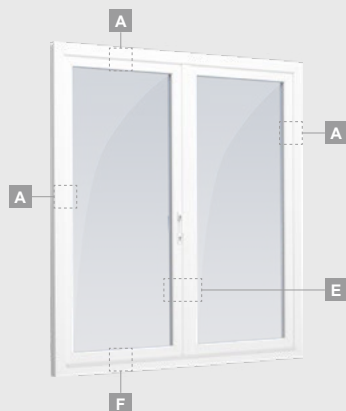

Однокамерный (2 стекла) стеклопакет

Одностворчатая террасная дверь со стеклянными секциями

A

Одностворчатая террасная дверь с 1 горизонтальным импостом, с 2 стеклянными секциями.

B

Одностворчатая террасная дверь с 2 горизонтальными импостами, с 2 стеклянными секциями и 1 секцией из ПВХ.

Одностворчатая террасная дверь с 1 горизонтальным импостом, которая сверху объединена со слуховым окном, со стеклянными секциями.

Террасная дверь со стеклянными секциями, которая объединена с витриной и горизонтальным слуховым окном сверху. Створка – слева.

Двухстворчатая террасная дверь с 4 горизонтальными импостами, с 4 стеклянными секциями и 2 секциями из ПВХ.

A

B

E

F

Террасные двери

Система ELBRO

Двухстворчатые 1/1, с открыванием внутрь

Двухкамерный (3 стекла) стеклопакет

Однокамерный (2 стекла) стеклопакет

Двухстворчатая террасная дверь со стеклянными секциями

Двухстворчатая террасная дверь с 2 горизонтальными импостами, с 4 стеклянными секциями.