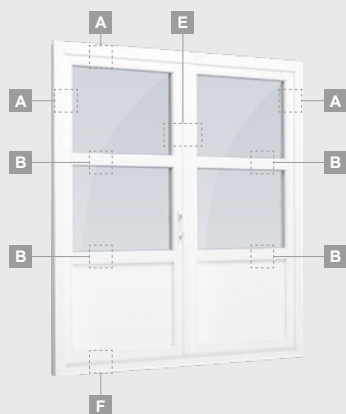

Одностворчатая террасная дверь с 1 горизонтальным импостом, которая сверху объединена со слуховым окном, со стеклянными секциями.

Террасная дверь со стеклянными секциями, которая объединена с витриной и горизонтальным слуховым окном сверху. Створка – слева.

Террасная дверь со стеклянными секциями, которая объединена с витриной и горизонтальным слуховым окном сверху. Створка – слева.

A

B

C

D

F

G

A

Двухкамерный (3 стекла) стеклопакет

Однокамерный (2 стекла) стеклопакет

Двухстворчатая террасная дверь со стеклянными секциями

Двухстворчатая террасная дверь с 2 горизонтальными импостами, с 4 стеклянными секциями.

Двухстворчатая террасная дверь с 4 горизонтальными импостами, с 4 стеклянными секциями и 2 секциями из ПВХ.

A

B

E

F

Террасные двери

Система ELBRO

Двухстворчатые 1/1, с открыванием внутрь