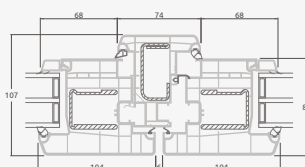

Двухстворчатая террасная дверь с 4 горизонтальными импостами, с 4 стеклянными секциями и 2 секциями из ПВХ.

A

B

E

F

Террасные двери

Система ELBRO

Двухстворчатые 1/1, с открыванием внутрь