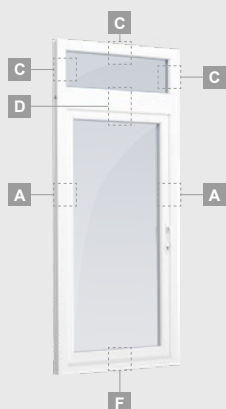

Однокамерный (2 стекла) стеклопакет

Одностворчатая террасная дверь со стеклянными секциями

A

Одностворчатая террасная дверь с 1 горизонтальным импостом, с 2 стеклянными секциями.

B

Одностворчатая террасная дверь с 2 горизонтальными импостами, с 2 стеклянными секциями и 1 секцией из ПВХ.

Одностворчатая террасная дверь с 1 горизонтальным импостом, которая сверху объединена со слуховым окном, со стеклянными секциями.

Террасная дверь со стеклянными секциями, которая объединена с витриной и горизонтальным слуховым окном сверху. Створка – слева.

Система ELBRO

Двухкамерный (3 стекла) стеклопакет

Однокамерный (2 стекла) стеклопакет

Одностворчатая террасная дверь, которая сверху объединена со слуховым окном, со стеклянными секциями

Одностворчатая террасная дверь с 1 горизонтальным импостом, которая сверху объединена со слуховым окном, со стеклянными секциями.

Террасная дверь со стеклянными секциями, которая объединена с витриной и горизонтальным слуховым окном сверху. Створка – слева.

A

B

C

D

F

G

A