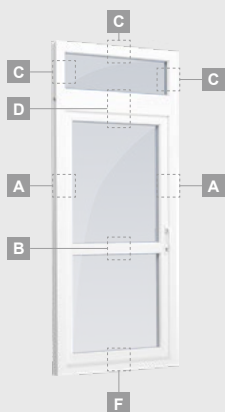

B

Одностворчатая террасная дверь с 2 горизонтальными импостами, с 2 стеклянными секциями и 1 секцией из ПВХ.

F

Террасные двери

Система ELBRO

Одностворчатые, с открыванием внутрь

Двухкамерный (3 стекла) стеклопакет

Однокамерный (2 стекла) стеклопакет

Одностворчатая террасная дверь со стеклянными секциями

A

Одностворчатая террасная дверь с 1 горизонтальным импостом, с 2 стеклянными секциями.

B

Одностворчатая террасная дверь с 2 горизонтальными импостами, с 2 стеклянными секциями и 1 секцией из ПВХ.

F

Террасные двери

Система ELBRO

Комбинированные, с открыванием наружу

Двухкамерный (3 стекла) стеклопакет

Однокамерный (2 стекла) стеклопакет

Одностворчатая террасная дверь, которая сверху объединена со слуховым окном, со стеклянными секциями

Одностворчатая террасная дверь с 1 горизонтальным импостом, которая сверху объединена со слуховым окном, со стеклянными секциями.

Террасная дверь со стеклянными секциями, которая объединена с витриной и горизонтальным слуховым окном сверху. Створка – слева.