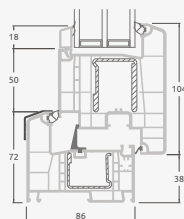

Террасные двери

Система ELBRO

Одностворчатые, с открыванием наружу

Двухкамерный (3 стекла) стеклопакет

Однокамерный (2 стекла) стеклопакет

A

B

F