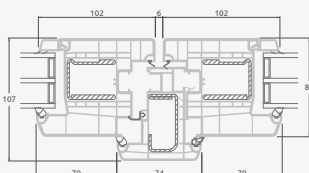

Двухстворчатая террасная дверь с 4 горизонтальными импостами, с 4 стеклянными секциями и 2 секциями из ПВХ.

A

B

E

F