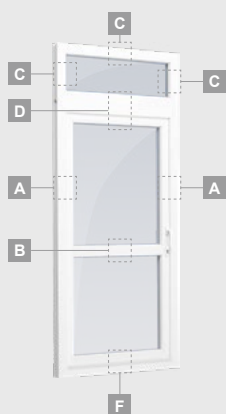

Однокамерный (2 стекла) стеклопакет

Одностворчатая террасная дверь со стеклянными секциями

A

Одностворчатая террасная дверь с 1 горизонтальным импостом, с 2 стеклянными секциями.

B

Одностворчатая террасная дверь с 2 горизонтальными импостами, с 2 стеклянными секциями и 1 секцией из ПВХ.

Одностворчатая террасная дверь с 1 горизонтальным импостом, которая сверху объединена со слуховым окном, со стеклянными секциями.

Террасная дверь со стеклянными секциями, которая объединена с витриной и горизонтальным слуховым окном сверху. Створка – слева.

Система ELBRO

Двухкамерный (3 стекла) стеклопакет

Однокамерный (2 стекла) стеклопакет

Одностворчатая террасная дверь, которая сверху объединена со слуховым окном, со стеклянными секциями

Одностворчатая террасная дверь с 1 горизонтальным импостом, которая сверху объединена со слуховым окном, со стеклянными секциями.

Террасная дверь со стеклянными секциями, которая объединена с витриной и горизонтальным слуховым окном сверху. Створка – слева.

A

B

C

D

F

G

A