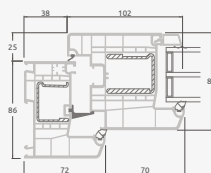

Террасные двери

Комбинированные, с открыванием внутрь

Система ELBRO

Двухкамерный (3 стекла) стеклопакет

Однокамерный (2 стекла) стеклопакет

Одностворчатая террасная дверь, которая сверху объединена со слуховым окном, со стеклянными секциями

Одностворчатая террасная дверь с 1 горизонтальным импостом, которая сверху объединена со слуховым окном, со стеклянными секциями.

Террасная дверь со стеклянными секциями, которая объединена с витриной и горизонтальным слуховым окном сверху. Створка – слева.

A

B

C

D

F

G

A

B

C

D

F

G