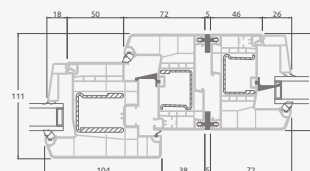

Террасные двери

Система ELBRO

Комбинированные, с открыванием наружу

Двухкамерный (3 стекла) стеклопакет

Однокамерный (2 стекла) стеклопакет

Одностворчатая террасная дверь, которая сверху объединена со слуховым окном, со стеклянными секциями

Одностворчатая террасная дверь с 1 горизонтальным импостом, которая сверху объединена со слуховым окном, со стеклянными секциями.

Террасная дверь со стеклянными секциями, которая объединена с витриной и горизонтальным слуховым окном сверху. Створка – слева.

A

B

C

D

F

G