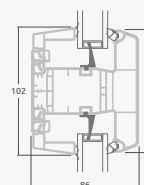

Однокамерный (2 стекла) стеклопакет

Одностворчатая террасная дверь со стеклянными секциями

A

Одностворчатая террасная дверь с 1 горизонтальным импостом, с 2 стеклянными секциями.

B

Одностворчатая террасная дверь с 2 горизонтальными импостами, с 2 стеклянными секциями и 1 секцией из ПВХ.