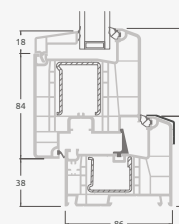

Террасные двери

Система ELBRO

Одностворчатые, с открыванием внутрь

Двухкамерный (3 стекла) стеклопакет

Однокамерный (2 стекла) стеклопакет

A

B

F