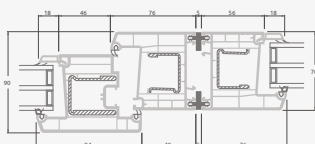

Террасные двери

Система EURO70

Комбинированные, с открыванием наружу

Двухкамерный (3 стекла) стеклопакет

Однокамерный (2 стекла) стеклопакет

Одностворчатая террасная дверь, которая сверху объединена со слуховым окном, со стеклянными секциями

Одностворчатая террасная дверь с 1 горизонтальным импостом, которая сверху объединена со слуховым окном, со стеклянными секциями.

Террасная дверь со стеклянными секциями, которая объединена с витриной и горизонтальным слуховым окном сверху. Створка – слева.

A

B

C

D

F

G