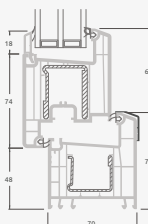

Террасные двери

Система EURO70

Одностворчатые, с открыванием внутрь

Двухкамерный (3 стекла) стеклопакет

Однокамерный (2 стекла) стеклопакет

A

B

F