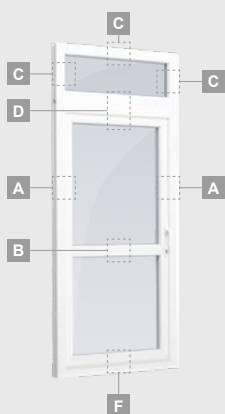

Однокамерный (2 стекла) стеклопакет

Одностворчатая террасная дверь со стеклянными секциями

A

Одностворчатая террасная дверь с 1 горизонтальным импостом, с 2 стеклянными секциями.

B

Одностворчатая террасная дверь с 2 горизонтальными импостами, с 2 стеклянными секциями и 1 секцией из ПВХ.

Одностворчатая террасная дверь с 1 горизонтальным импостом, которая сверху объединена со слуховым окном, со стеклянными секциями.

Террасная дверь со стеклянными секциями, которая объединена с витриной и горизонтальным слуховым окном сверху. Створка – слева.

Комбинированные, с открыванием внутрь

Двухкамерный (3 стекла) стеклопакет

Однокамерный (2 стекла) стеклопакет

Одностворчатая террасная дверь, которая сверху объединена со слуховым окном, со стеклянными секциями