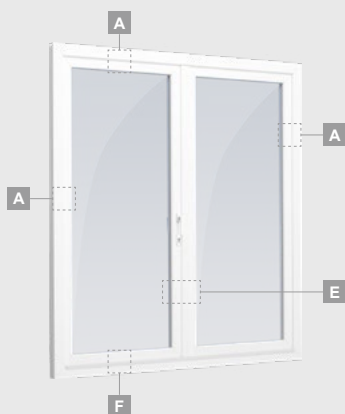

Однокамерный (2 стекла) стеклопакет

Одностворчатая террасная дверь со стеклянными секциями

A

Одностворчатая террасная дверь с 1 горизонтальным импостом, с 2 стеклянными секциями.

B

Одностворчатая террасная дверь с 2 горизонтальными импостами, с 2 стеклянными секциями и 1 секцией из ПВХ.

Одностворчатая террасная дверь с 1 горизонтальным импостом, которая сверху объединена со слуховым окном, со стеклянными секциями.

Террасная дверь со стеклянными секциями, которая объединена с витриной и горизонтальным слуховым окном сверху. Створка – слева.

Двухстворчатые 1/1, с открыванием наружу

Двухкамерный (3 стекла) стеклопакет

Однокамерный (2 стекла) стеклопакет

Двухстворчатая террасная дверь со стеклянными секциями

Двухстворчатая террасная дверь с 2 горизонтальными импостами, с 4 стеклянными секциями.