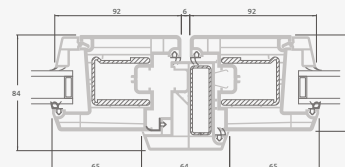

Двухстворчатая террасная дверь с 4 горизонтальными импостами, с 4 стеклянными секциями и 2 секциями из ПВХ.

A

B

E

F