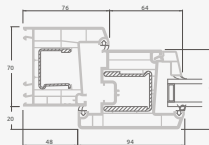

Террасные двери

Система EURO70

Двухстворчатые 1/1, с открыванием наружу

Двухкамерный (3 стекла) стеклопакет

Однокамерный (2 стекла) стеклопакет

A

B

E

F