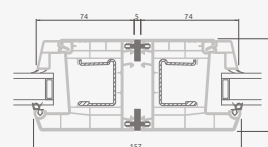

Террасные двери

Система EURO70

Комбинированные, с открыванием наружу

Двухкамерный (3 стекла) стеклопакет

Однокамерный (2 стекла) стеклопакет

Одностворчатая террасная дверь, которая сверху объединена со слуховым окном, со стеклянными секциями

Одностворчатая террасная дверь с 1 горизонтальным импостом, которая сверху объединена со слуховым окном, со стеклянными секциями.

Террасная дверь со стеклянными секциями, которая объединена с витриной и горизонтальным слуховым окном сверху. Створка – слева.

A

B

C

D

F

G