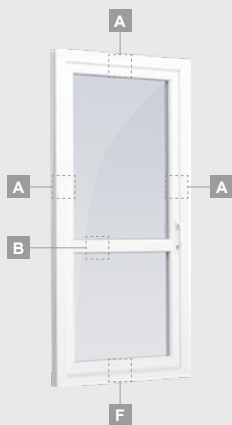

Террасные двери

Система EURO70

Одностворчатые, с открыванием наружу

Двухкамерный (3 стекла) стеклопакет

Однокамерный (2 стекла) стеклопакет

Одностворчатая террасная дверь со стеклянными секциями

A

Одностворчатая террасная дверь с 1 горизонтальным импостом, с 2 стеклянными секциями.

Однокамерный (2 стекла) стеклопакет

Одностворчатая террасная дверь со стеклянными секциями

A

Одностворчатая террасная дверь с 1 горизонтальным импостом, с 2 стеклянными секциями.

B

Одностворчатая террасная дверь с 2 горизонтальными импостами, с 2 стеклянными секциями и 1 секцией из ПВХ.

Одностворчатая террасная дверь с 1 горизонтальным импостом, которая сверху объединена со слуховым окном, со стеклянными секциями.

Террасная дверь со стеклянными секциями, которая объединена с витриной и горизонтальным слуховым окном сверху. Створка – слева.