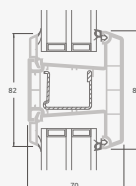

Террасные двери

Система EURO70

Комбинированные, с открыванием внутрь

Двухкамерный (3 стекла) стеклопакет

Однокамерный (2 стекла) стеклопакет

Одностворчатая террасная дверь, которая сверху объединена со слуховым окном, со стеклянными секциями

Одностворчатая террасная дверь с 1 горизонтальным импостом, которая сверху объединена со слуховым окном, со стеклянными секциями.

Террасная дверь со стеклянными секциями, которая объединена с витриной и горизонтальным слуховым окном сверху. Створка – слева.

A

B

C

D

F

G