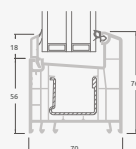

Террасные двери

Система EURO70

Комбинированные, с открыванием внутрь

Двухкамерный (3 стекла) стеклопакет

Однокамерный (2 стекла) стеклопакет

Одностворчатая террасная дверь, которая сверху объединена со слуховым окном, со стеклянными секциями

Одностворчатая террасная дверь с 1 горизонтальным импостом, которая сверху объединена со слуховым окном, со стеклянными секциями.

Террасная дверь со стеклянными секциями, которая объединена с витриной и горизонтальным слуховым окном сверху. Створка – слева.

A

B

C

D

F

G