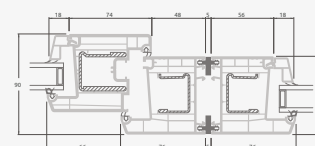

Террасные двери

Система EURO70

Комбинированные, с открыванием внутрь

Двухкамерный (3 стекла) стеклопакет

Однокамерный (2 стекла) стеклопакет

Одностворчатая террасная дверь, которая сверху объединена со слуховым окном, со стеклянными секциями

Одностворчатая террасная дверь с 1 горизонтальным импостом, которая сверху объединена со слуховым окном, со стеклянными секциями.

Террасная дверь со стеклянными секциями, которая объединена с витриной и горизонтальным слуховым окном сверху. Створка – слева.

A

B

C

D

F

G