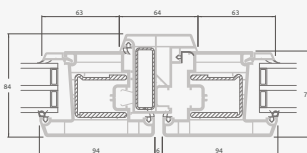

Двухстворчатая террасная дверь с 4 горизонтальными импостами, с 4 стеклянными секциями и 2 секциями из ПВХ.

A

B

E

F

Террасные двери

Система EURO70

Двухстворчатые 1/1, с открыванием внутрь