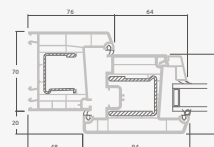

Террасные двери

Система EURO70

Комбинированные, с открыванием наружу

Двухкамерный (3 стекла) стеклопакет

Однокамерный (2 стекла) стеклопакет

Одностворчатая террасная дверь, которая сверху объединена со слуховым окном, со стеклянными секциями

Одностворчатая террасная дверь с 1 горизонтальным импостом, которая сверху объединена со слуховым окном, со стеклянными секциями.

Террасная дверь со стеклянными секциями, которая объединена с витриной и горизонтальным слуховым окном сверху. Створка – слева.

A

B

C

D

F

G