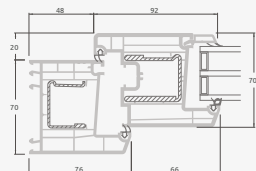

Террасные двери

Система EURO70

Двухстворчатые 1/1, с открыванием внутрь

Двухкамерный (3 стекла) стеклопакет

Однокамерный (2 стекла) стеклопакет

A

B

E

F