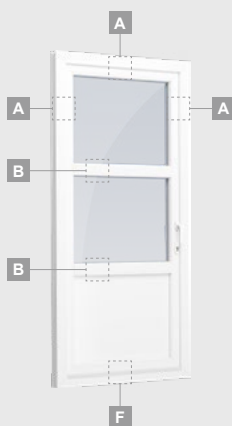

Однокамерный (2 стекла) стеклопакет

Одностворчатая террасная дверь со стеклянными секциями

A

Одностворчатая террасная дверь с 1 горизонтальным импостом, с 2 стеклянными секциями.

B

Одностворчатая террасная дверь с 2 горизонтальными импостами, с 2 стеклянными секциями и 1 секцией из ПВХ.

F

Террасные двери

Система EURO70

Комбинированные, с открыванием наружу

Двухкамерный (3 стекла) стеклопакет

Однокамерный (2 стекла) стеклопакет

Одностворчатая террасная дверь, которая сверху объединена со слуховым окном, со стеклянными секциями

Одностворчатая террасная дверь с 1 горизонтальным импостом, которая сверху объединена со слуховым окном, со стеклянными секциями.

Террасная дверь со стеклянными секциями, которая объединена с витриной и горизонтальным слуховым окном сверху. Створка – слева.