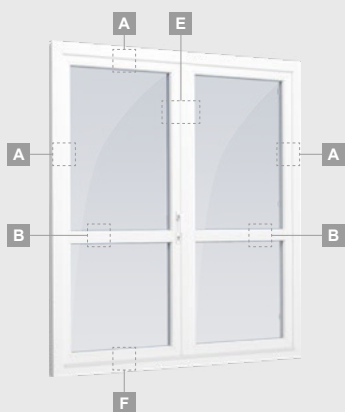

Одностворчатая террасная дверь с 1 горизонтальным импостом, которая сверху объединена со слуховым окном, со стеклянными секциями.

Террасная дверь со стеклянными секциями, которая объединена с витриной и горизонтальным слуховым окном сверху. Створка – слева.

Комбинированные, с открыванием внутрь

Двухкамерный (3 стекла) стеклопакет

Однокамерный (2 стекла) стеклопакет

Одностворчатая террасная дверь, которая сверху объединена со слуховым окном, со стеклянными секциями

Двухстворчатые 1/1, с открыванием наружу

Двухкамерный (3 стекла) стеклопакет

Однокамерный (2 стекла) стеклопакет

Двухстворчатая террасная дверь со стеклянными секциями

Двухстворчатая террасная дверь с 2 горизонтальными импостами, с 4 стеклянными секциями.