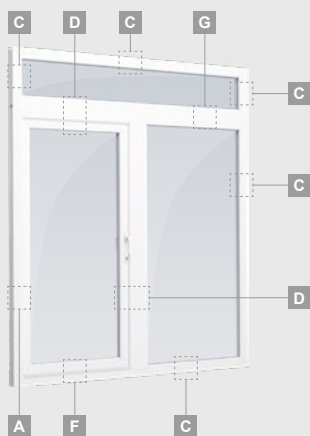

Однокамерный (2 стекла) стеклопакет

Одностворчатая террасная дверь со стеклянными секциями

A

Одностворчатая террасная дверь с 1 горизонтальным импостом, с 2 стеклянными секциями.

B

Одностворчатая террасная дверь с 2 горизонтальными импостами, с 2 стеклянными секциями и 1 секцией из ПВХ.

F

Террасные двери

Система EURO70

Комбинированные, с открыванием наружу

Двухкамерный (3 стекла) стеклопакет

Однокамерный (2 стекла) стеклопакет

Одностворчатая террасная дверь, которая сверху объединена со слуховым окном, со стеклянными секциями

Одностворчатая террасная дверь с 1 горизонтальным импостом, которая сверху объединена со слуховым окном, со стеклянными секциями.

Террасная дверь со стеклянными секциями, которая объединена с витриной и горизонтальным слуховым окном сверху. Створка – слева.

Комбинированные, с открыванием внутрь

Двухкамерный (3 стекла) стеклопакет

Однокамерный (2 стекла) стеклопакет

Одностворчатая террасная дверь, которая сверху объединена со слуховым окном, со стеклянными секциями