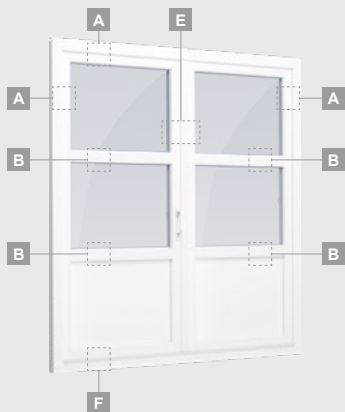

Однокамерный (2 стекла) стеклопакет

Одностворчатая террасная дверь со стеклянными секциями

A

Одностворчатая террасная дверь с 1 горизонтальным импостом, с 2 стеклянными секциями.

B

Одностворчатая террасная дверь с 2 горизонтальными импостами, с 2 стеклянными секциями и 1 секцией из ПВХ.

Одностворчатая террасная дверь с 1 горизонтальным импостом, которая сверху объединена со слуховым окном, со стеклянными секциями.

Террасная дверь со стеклянными секциями, которая объединена с витриной и горизонтальным слуховым окном сверху. Створка – слева.

Двухстворчатые 1/1, с открыванием наружу

Двухкамерный (3 стекла) стеклопакет

Однокамерный (2 стекла) стеклопакет

Двухстворчатая террасная дверь со стеклянными секциями

Двухстворчатая террасная дверь с 2 горизонтальными импостами, с 4 стеклянными секциями.