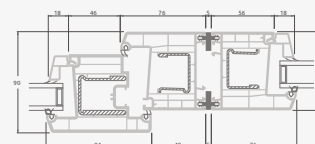

Террасные двери

Система EURO70

Комбинированные, с открыванием наружу

Двухкамерный (3 стекла) стеклопакет

Однокамерный (2 стекла) стеклопакет

Одностворчатая террасная дверь, которая сверху объединена со слуховым окном, со стеклянными секциями

Одностворчатая террасная дверь с 1 горизонтальным импостом, которая сверху объединена со слуховым окном, со стеклянными секциями.

Террасная дверь со стеклянными секциями, которая объединена с витриной и горизонтальным слуховым окном сверху. Створка – слева.

A

B

C

D

F

G