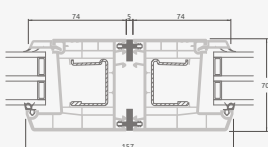

Террасные двери

Система EURO70

Комбинированные, с открыванием наружу

Двухкамерный (3 стекла) стеклопакет

Однокамерный (2 стекла) стеклопакет

Одностворчатая террасная дверь, которая сверху объединена со слуховым окном, со стеклянными секциями

Одностворчатая террасная дверь с 1 горизонтальным импостом, которая сверху объединена со слуховым окном, со стеклянными секциями.

Террасная дверь со стеклянными секциями, которая объединена с витриной и горизонтальным слуховым окном сверху. Створка – слева.

A

B

C

D

F

G