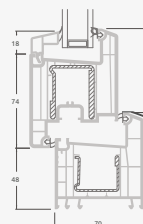

Террасные двери

Система EURO70

Комбинированные, с открыванием внутрь

Двухкамерный (3 стекла) стеклопакет

Однокамерный (2 стекла) стеклопакет

Одностворчатая террасная дверь, которая сверху объединена со слуховым окном, со стеклянными секциями

Одностворчатая террасная дверь с 1 горизонтальным импостом, которая сверху объединена со слуховым окном, со стеклянными секциями.

Террасная дверь со стеклянными секциями, которая объединена с витриной и горизонтальным слуховым окном сверху. Створка – слева.

A

B

C

D

F

G