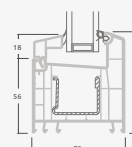

Террасные двери

Система EURO70

Комбинированные, с открыванием наружу

Двухкамерный (3 стекла) стеклопакет

Однокамерный (2 стекла) стеклопакет

Одностворчатая террасная дверь, которая сверху объединена со слуховым окном, со стеклянными секциями

Одностворчатая террасная дверь с 1 горизонтальным импостом, которая сверху объединена со слуховым окном, со стеклянными секциями.

Террасная дверь со стеклянными секциями, которая объединена с витриной и горизонтальным слуховым окном сверху. Створка – слева.

A

B

C

D

F

G