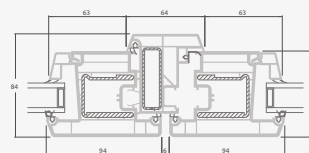

Двухстворчатая террасная дверь с 4 горизонтальными импостами, с 4 стеклянными секциями и 2 секциями из ПВХ.

A

B

E

F

Террасные двери

Система EURO70

Двухстворчатые 1/1, с открыванием внутрь