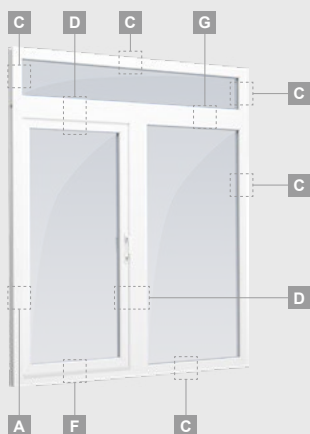

Однокамерный (2 стекла) стеклопакет

Одностворчатая террасная дверь со стеклянными секциями

A

Одностворчатая террасная дверь с 1 горизонтальным импостом, с 2 стеклянными секциями.

B

Одностворчатая террасная дверь с 2 горизонтальными импостами, с 2 стеклянными секциями и 1 секцией из ПВХ.

Одностворчатая террасная дверь с 1 горизонтальным импостом, которая сверху объединена со слуховым окном, со стеклянными секциями.

Террасная дверь со стеклянными секциями, которая объединена с витриной и горизонтальным слуховым окном сверху. Створка – слева.

Комбинированные, с открыванием внутрь

Двухкамерный (3 стекла) стеклопакет

Однокамерный (2 стекла) стеклопакет

Одностворчатая террасная дверь, которая сверху объединена со слуховым окном, со стеклянными секциями