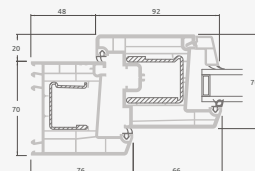

Однокамерный (2 стекла) стеклопакет

Одностворчатая террасная дверь со стеклянными секциями

A

Одностворчатая террасная дверь с 1 горизонтальным импостом, с 2 стеклянными секциями.

B

Одностворчатая террасная дверь с 2 горизонтальными импостами, с 2 стеклянными секциями и 1 секцией из ПВХ.