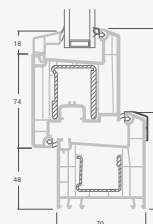

Террасные двери

Система EURO70

Одностворчатые, с открыванием внутрь

Двухкамерный (3 стекла) стеклопакет

Однокамерный (2 стекла) стеклопакет

A

B

F