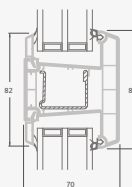

Террасные двери

Система EURO70

Двухстворчатые 1/1, с открыванием внутрь

Двухкамерный (3 стекла) стеклопакет

Однокамерный (2 стекла) стеклопакет

A

B

E

F