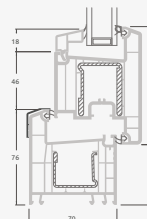

Двухстворчатая террасная дверь с 4 горизонтальными импостами, с 4 стеклянными секциями и 2 секциями из ПВХ.

A

B

E

F

Террасные двери

Система EURO70

Двухстворчатые 1/1, с открыванием внутрь