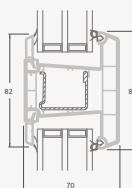

Одностворчатая террасная дверь с 2 горизонтальными импостами, с 2 стеклянными секциями и 1 секцией из ПВХ.

F