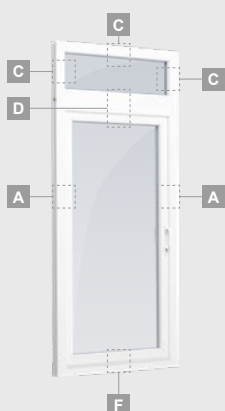

Однокамерный (2 стекла) стеклопакет

Одностворчатая террасная дверь со стеклянными секциями

A

Одностворчатая террасная дверь с 1 горизонтальным импостом, с 2 стеклянными секциями.

B

Одностворчатая террасная дверь с 2 горизонтальными импостами, с 2 стеклянными секциями и 1 секцией из ПВХ.

F

Террасные двери

Система EURO70

Комбинированные, с открыванием наружу

Двухкамерный (3 стекла) стеклопакет

Однокамерный (2 стекла) стеклопакет

Одностворчатая террасная дверь, которая сверху объединена со слуховым окном, со стеклянными секциями

Одностворчатая террасная дверь с 1 горизонтальным импостом, которая сверху объединена со слуховым окном, со стеклянными секциями.

Террасная дверь со стеклянными секциями, которая объединена с витриной и горизонтальным слуховым окном сверху. Створка – слева.