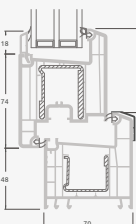

Террасные двери

Система EURO70

Комбинированные, с открыванием внутрь

Двухкамерный (3 стекла) стеклопакет

Однокамерный (2 стекла) стеклопакет

Одностворчатая террасная дверь, которая сверху объединена со слуховым окном, со стеклянными секциями

Одностворчатая террасная дверь с 1 горизонтальным импостом, которая сверху объединена со слуховым окном, со стеклянными секциями.

Террасная дверь со стеклянными секциями, которая объединена с витриной и горизонтальным слуховым окном сверху. Створка – слева.

A

B

C

D

F

G