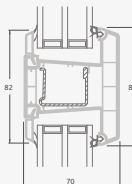

Террасные двери

Система EURO70

Двухстворчатые 1/1, с открыванием наружу

Двухкамерный (3 стекла) стеклопакет

Однокамерный (2 стекла) стеклопакет

A

B

E

F