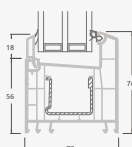

Террасные двери

Система EURO70

Комбинированные, с открыванием наружу

Двухкамерный (3 стекла) стеклопакет

Однокамерный (2 стекла) стеклопакет

Одностворчатая террасная дверь, которая сверху объединена со слуховым окном, со стеклянными секциями

Одностворчатая террасная дверь с 1 горизонтальным импостом, которая сверху объединена со слуховым окном, со стеклянными секциями.

Террасная дверь со стеклянными секциями, которая объединена с витриной и горизонтальным слуховым окном сверху. Створка – слева.

A

B

C

D

F

G