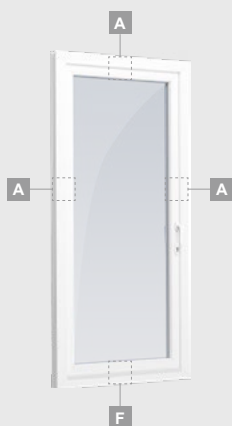

Террасные двери

Система EURO70

Одностворчатые, с открыванием наружу

Двухкамерный (3 стекла) стеклопакет

Однокамерный (2 стекла) стеклопакет

Одностворчатая террасная дверь со стеклянными секциями

A

Одностворчатая террасная дверь с 1 горизонтальным импостом, с 2 стеклянными секциями.

B

Одностворчатая террасная дверь с 2 горизонтальными импостами, с 2 стеклянными секциями и 1 секцией из ПВХ.

F

Террасные двери

Система EURO70

Одностворчатые, с открыванием внутрь

Двухкамерный (3 стекла) стеклопакет

Однокамерный (2 стекла) стеклопакет

Одностворчатая террасная дверь со стеклянными секциями

A

Одностворчатая террасная дверь с 1 горизонтальным импостом, с 2 стеклянными секциями.

B

Одностворчатая террасная дверь с 2 горизонтальными импостами, с 2 стеклянными секциями и 1 секцией из ПВХ.

Одностворчатая террасная дверь с 1 горизонтальным импостом, которая сверху объединена со слуховым окном, со стеклянными секциями.

Террасная дверь со стеклянными секциями, которая объединена с витриной и горизонтальным слуховым окном сверху. Створка – слева.