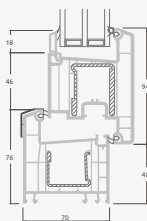

Террасные двери

Система EURO70

Одностворчатые, с открыванием наружу

Двухкамерный (3 стекла) стеклопакет

Однокамерный (2 стекла) стеклопакет

A

B

F