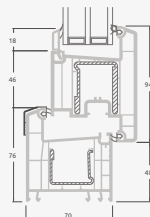

Террасные двери

Система EURO70

Комбинированные, с открыванием наружу

Двухкамерный (3 стекла) стеклопакет

Однокамерный (2 стекла) стеклопакет

Одностворчатая террасная дверь, которая сверху объединена со слуховым окном, со стеклянными секциями

Одностворчатая террасная дверь с 1 горизонтальным импостом, которая сверху объединена со слуховым окном, со стеклянными секциями.

Террасная дверь со стеклянными секциями, которая объединена с витриной и горизонтальным слуховым окном сверху. Створка – слева.

A

B

C

D

F

G