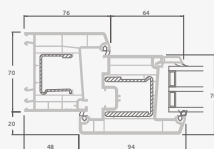

Одностворчатая террасная дверь с 1 горизонтальным импостом, с 2 стеклянными секциями.

B