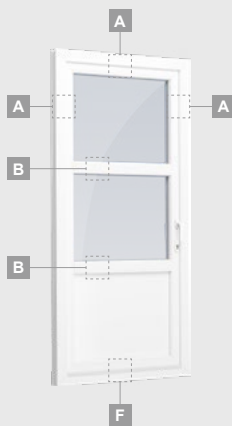

Одностворчатая террасная дверь с 2 горизонтальными импостами, с 2 стеклянными секциями и 1 секцией из ПВХ.

F