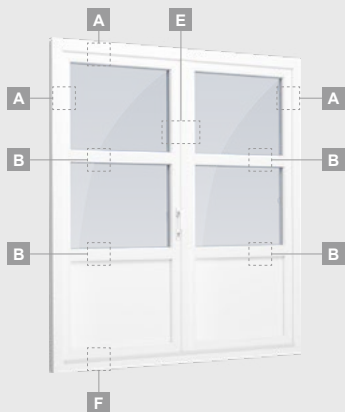

Однокамерный (2 стекла) стеклопакет

Одностворчатая террасная дверь со стеклянными секциями

A

Одностворчатая террасная дверь с 1 горизонтальным импостом, с 2 стеклянными секциями.

B

Одностворчатая террасная дверь с 2 горизонтальными импостами, с 2 стеклянными секциями и 1 секцией из ПВХ.

Одностворчатая террасная дверь с 1 горизонтальным импостом, которая сверху объединена со слуховым окном, со стеклянными секциями.

Террасная дверь со стеклянными секциями, которая объединена с витриной и горизонтальным слуховым окном сверху. Створка – слева.

Двухкамерный (3 стекла) стеклопакет

Однокамерный (2 стекла) стеклопакет

Двухстворчатая террасная дверь со стеклянными секциями

Двухстворчатая террасная дверь с 2 горизонтальными импостами, с 4 стеклянными секциями.