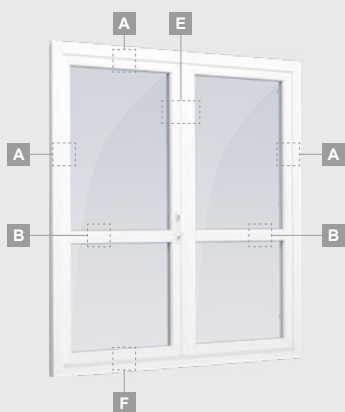

Одностворчатая террасная дверь с 1 горизонтальным импостом, которая сверху объединена со слуховым окном, со стеклянными секциями.

Террасная дверь со стеклянными секциями, которая объединена с витриной и горизонтальным слуховым окном сверху. Створка – слева.

Двухстворчатые 1/1, с открыванием наружу

Двухкамерный (3 стекла) стеклопакет

Однокамерный (2 стекла) стеклопакет

Двухстворчатая террасная дверь со стеклянными секциями

Двухстворчатая террасная дверь с 2 горизонтальными импостами, с 4 стеклянными секциями.

Двухстворчатая террасная дверь с 4 горизонтальными импостами, с 4 стеклянными секциями и 2 секциями из ПВХ.

A

B

E

F

Террасные двери

Система EURO70

Двухстворчатые 1/1, с открыванием внутрь

Двухкамерный (3 стекла) стеклопакет

Однокамерный (2 стекла) стеклопакет

Двухстворчатая террасная дверь со стеклянными секциями

Двухстворчатая террасная дверь с 2 горизонтальными импостами, с 4 стеклянными секциями.