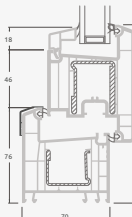

Террасные двери

Система EURO70

Комбинированные, с открыванием наружу

Двухкамерный (3 стекла) стеклопакет

Однокамерный (2 стекла) стеклопакет

Одностворчатая террасная дверь, которая сверху объединена со слуховым окном, со стеклянными секциями

Одностворчатая террасная дверь с 1 горизонтальным импостом, которая сверху объединена со слуховым окном, со стеклянными секциями.

Террасная дверь со стеклянными секциями, которая объединена с витриной и горизонтальным слуховым окном сверху. Створка – слева.

A

B

C

D

F

G