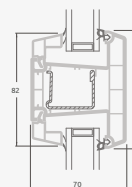

Террасные двери

Система EURO70

Двухстворчатые 1/1, с открыванием внутрь

Двухкамерный (3 стекла) стеклопакет

Однокамерный (2 стекла) стеклопакет

A

B

E

F