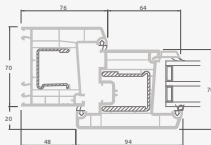

Террасные двери

Система EURO70

Двухстворчатые 1/1, с открыванием наружу

Двухкамерный (3 стекла) стеклопакет

Однокамерный (2 стекла) стеклопакет

A

B

E

F