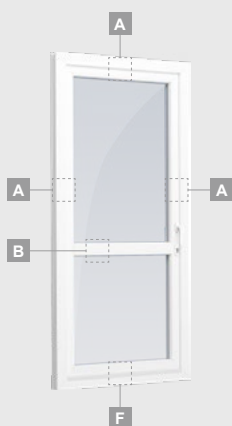

B

Одностворчатая террасная дверь с 2 горизонтальными импостами, с 2 стеклянными секциями и 1 секцией из ПВХ.

F

Террасные двери

Система EURO70

Одностворчатые, с открыванием внутрь

Двухкамерный (3 стекла) стеклопакет

Однокамерный (2 стекла) стеклопакет

Одностворчатая террасная дверь со стеклянными секциями

A

Одностворчатая террасная дверь с 1 горизонтальным импостом, с 2 стеклянными секциями.

B

Одностворчатая террасная дверь с 2 горизонтальными импостами, с 2 стеклянными секциями и 1 секцией из ПВХ.

Одностворчатая террасная дверь с 1 горизонтальным импостом, которая сверху объединена со слуховым окном, со стеклянными секциями.

Террасная дверь со стеклянными секциями, которая объединена с витриной и горизонтальным слуховым окном сверху. Створка – слева.