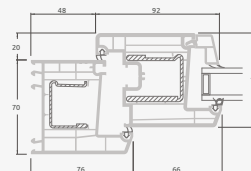

Террасные двери

Система EURO70

Двухстворчатые 1/1, с открыванием внутрь

Двухкамерный (3 стекла) стеклопакет

Однокамерный (2 стекла) стеклопакет

A

B

E

F