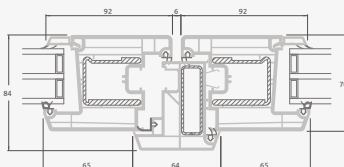

Двухстворчатая террасная дверь с 4 горизонтальными импостами, с 4 стеклянными секциями и 2 секциями из ПВХ.

A

B

E

F