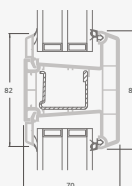

Террасные двери

Система EURO70

Комбинированные, с открыванием наружу

Двухкамерный (3 стекла) стеклопакет

Однокамерный (2 стекла) стеклопакет

Одностворчатая террасная дверь, которая сверху объединена со слуховым окном, со стеклянными секциями

Одностворчатая террасная дверь с 1 горизонтальным импостом, которая сверху объединена со слуховым окном, со стеклянными секциями.

Террасная дверь со стеклянными секциями, которая объединена с витриной и горизонтальным слуховым окном сверху. Створка – слева.

A

B

C

D

F

G