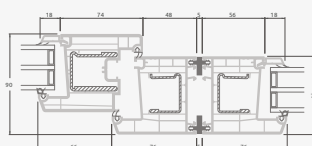

Террасные двери

Система EURO70

Комбинированные, с открыванием внутрь

Двухкамерный (3 стекла) стеклопакет

Однокамерный (2 стекла) стеклопакет

Одностворчатая террасная дверь, которая сверху объединена со слуховым окном, со стеклянными секциями

Одностворчатая террасная дверь с 1 горизонтальным импостом, которая сверху объединена со слуховым окном, со стеклянными секциями.

Террасная дверь со стеклянными секциями, которая объединена с витриной и горизонтальным слуховым окном сверху. Створка – слева.

A

B

C

D

F

G