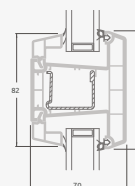

Террасные двери

Система EURO70

Комбинированные, с открыванием внутрь

Двухкамерный (3 стекла) стеклопакет

Однокамерный (2 стекла) стеклопакет

Одностворчатая террасная дверь, которая сверху объединена со слуховым окном, со стеклянными секциями

Одностворчатая террасная дверь с 1 горизонтальным импостом, которая сверху объединена со слуховым окном, со стеклянными секциями.

Террасная дверь со стеклянными секциями, которая объединена с витриной и горизонтальным слуховым окном сверху. Створка – слева.

A

B

C

D

F

G