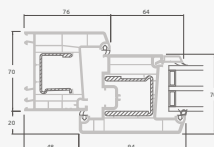

Террасные двери

Система EURO70

Комбинированные, с открыванием наружу

Двухкамерный (3 стекла) стеклопакет

Однокамерный (2 стекла) стеклопакет

Одностворчатая террасная дверь, которая сверху объединена со слуховым окном, со стеклянными секциями

Одностворчатая террасная дверь с 1 горизонтальным импостом, которая сверху объединена со слуховым окном, со стеклянными секциями.

Террасная дверь со стеклянными секциями, которая объединена с витриной и горизонтальным слуховым окном сверху. Створка – слева.

A

B

C

D

F

G