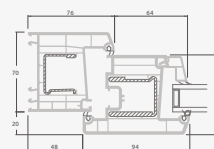

Одностворчатая террасная дверь с 1 горизонтальным импостом, с 2 стеклянными секциями.

B