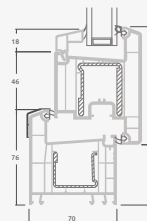

Террасные двери

Система EURO70

Одностворчатые, с открыванием наружу

Двухкамерный (3 стекла) стеклопакет

Однокамерный (2 стекла) стеклопакет

A

B

F