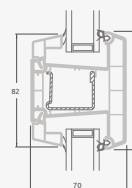

Однокамерный (2 стекла) стеклопакет

Одностворчатая террасная дверь со стеклянными секциями

A

Одностворчатая террасная дверь с 1 горизонтальным импостом, с 2 стеклянными секциями.

B

Одностворчатая террасная дверь с 2 горизонтальными импостами, с 2 стеклянными секциями и 1 секцией из ПВХ.