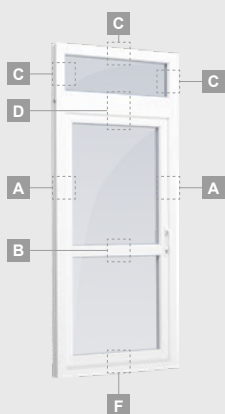

Однокамерный (2 стекла) стеклопакет

Одностворчатая террасная дверь со стеклянными секциями

A

Одностворчатая террасная дверь с 1 горизонтальным импостом, с 2 стеклянными секциями.

B

Одностворчатая террасная дверь с 2 горизонтальными импостами, с 2 стеклянными секциями и 1 секцией из ПВХ.

F

Террасные двери

Система EURO70

Комбинированные, с открыванием наружу

Двухкамерный (3 стекла) стеклопакет

Однокамерный (2 стекла) стеклопакет

Одностворчатая террасная дверь, которая сверху объединена со слуховым окном, со стеклянными секциями

Одностворчатая террасная дверь с 1 горизонтальным импостом, которая сверху объединена со слуховым окном, со стеклянными секциями.

Террасная дверь со стеклянными секциями, которая объединена с витриной и горизонтальным слуховым окном сверху. Створка – слева.