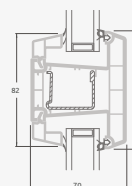

Террасные двери

Система EURO70

Комбинированные, с открыванием наружу

Двухкамерный (3 стекла) стеклопакет

Однокамерный (2 стекла) стеклопакет

Одностворчатая террасная дверь, которая сверху объединена со слуховым окном, со стеклянными секциями

Одностворчатая террасная дверь с 1 горизонтальным импостом, которая сверху объединена со слуховым окном, со стеклянными секциями.

Террасная дверь со стеклянными секциями, которая объединена с витриной и горизонтальным слуховым окном сверху. Створка – слева.

A

B

C

D

F

G