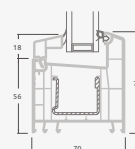

Террасные двери

Система EURO70

Комбинированные, с открыванием внутрь

Двухкамерный (3 стекла) стеклопакет

Однокамерный (2 стекла) стеклопакет

Одностворчатая террасная дверь, которая сверху объединена со слуховым окном, со стеклянными секциями

Одностворчатая террасная дверь с 1 горизонтальным импостом, которая сверху объединена со слуховым окном, со стеклянными секциями.

Террасная дверь со стеклянными секциями, которая объединена с витриной и горизонтальным слуховым окном сверху. Створка – слева.

A

B

C

D

F

G