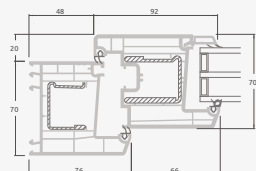

Однокамерный (2 стекла) стеклопакет

Одностворчатая террасная дверь со стеклянными секциями

A

Одностворчатая террасная дверь с 1 горизонтальным импостом, с 2 стеклянными секциями.

B

Одностворчатая террасная дверь с 2 горизонтальными импостами, с 2 стеклянными секциями и 1 секцией из ПВХ.