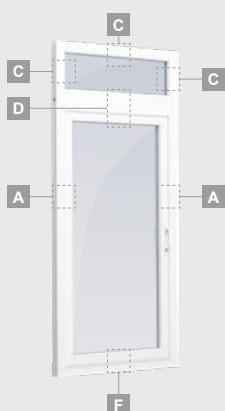

Однокамерный (2 стекла) стеклопакет

Одностворчатая террасная дверь со стеклянными секциями

A

Одностворчатая террасная дверь с 1 горизонтальным импостом, с 2 стеклянными секциями.

B

Одностворчатая террасная дверь с 2 горизонтальными импостами, с 2 стеклянными секциями и 1 секцией из ПВХ.

Одностворчатая террасная дверь с 1 горизонтальным импостом, которая сверху объединена со слуховым окном, со стеклянными секциями.

Террасная дверь со стеклянными секциями, которая объединена с витриной и горизонтальным слуховым окном сверху. Створка – слева.

Комбинированные, с открыванием внутрь

Двухкамерный (3 стекла) стеклопакет

Однокамерный (2 стекла) стеклопакет

Одностворчатая террасная дверь, которая сверху объединена со слуховым окном, со стеклянными секциями