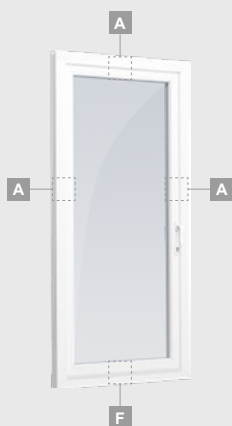

B

Одностворчатая террасная дверь с 2 горизонтальными импостами, с 2 стеклянными секциями и 1 секцией из ПВХ.

F

Террасные двери

Система EURO70

Одностворчатые, с открыванием внутрь

Двухкамерный (3 стекла) стеклопакет

Однокамерный (2 стекла) стеклопакет

Одностворчатая террасная дверь со стеклянными секциями

A

Одностворчатая террасная дверь с 1 горизонтальным импостом, с 2 стеклянными секциями.

B

Одностворчатая террасная дверь с 2 горизонтальными импостами, с 2 стеклянными секциями и 1 секцией из ПВХ.

Одностворчатая террасная дверь с 1 горизонтальным импостом, которая сверху объединена со слуховым окном, со стеклянными секциями.

Террасная дверь со стеклянными секциями, которая объединена с витриной и горизонтальным слуховым окном сверху. Створка – слева.