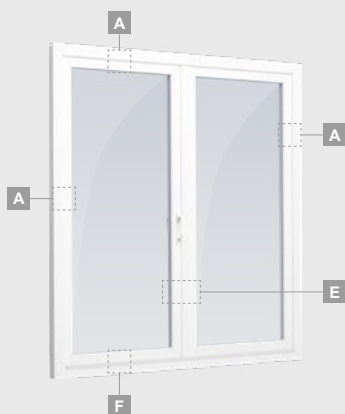

Однокамерный (2 стекла) стеклопакет

Одностворчатая террасная дверь со стеклянными секциями

A

Одностворчатая террасная дверь с 1 горизонтальным импостом, с 2 стеклянными секциями.

B

Одностворчатая террасная дверь с 2 горизонтальными импостами, с 2 стеклянными секциями и 1 секцией из ПВХ.

Одностворчатая террасная дверь с 1 горизонтальным импостом, которая сверху объединена со слуховым окном, со стеклянными секциями.

Террасная дверь со стеклянными секциями, которая объединена с витриной и горизонтальным слуховым окном сверху. Створка – слева.

Двухкамерный (3 стекла) стеклопакет

Однокамерный (2 стекла) стеклопакет

Двухстворчатая террасная дверь со стеклянными секциями

Двухстворчатая террасная дверь с 2 горизонтальными импостами, с 4 стеклянными секциями.