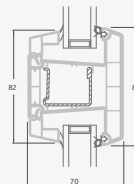

Террасные двери

Система EURO70

Двухстворчатые 1/1, с открыванием наружу

Двухкамерный (3 стекла) стеклопакет

Однокамерный (2 стекла) стеклопакет

A

B

E

F