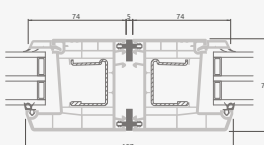

Террасные двери

Система EURO70

Комбинированные, с открыванием внутрь

Двухкамерный (3 стекла) стеклопакет

Однокамерный (2 стекла) стеклопакет

Одностворчатая террасная дверь, которая сверху объединена со слуховым окном, со стеклянными секциями

Одностворчатая террасная дверь с 1 горизонтальным импостом, которая сверху объединена со слуховым окном, со стеклянными секциями.

Террасная дверь со стеклянными секциями, которая объединена с витриной и горизонтальным слуховым окном сверху. Створка – слева.

A

B

C

D

F

G