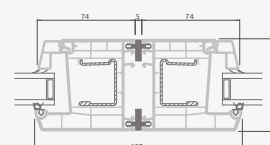

Террасные двери

Система EURO70

Комбинированные, с открыванием внутрь

Двухкамерный (3 стекла) стеклопакет

Однокамерный (2 стекла) стеклопакет

Одностворчатая террасная дверь, которая сверху объединена со слуховым окном, со стеклянными секциями

Одностворчатая террасная дверь с 1 горизонтальным импостом, которая сверху объединена со слуховым окном, со стеклянными секциями.

Террасная дверь со стеклянными секциями, которая объединена с витриной и горизонтальным слуховым окном сверху. Створка – слева.

A

B

C

D

F

G