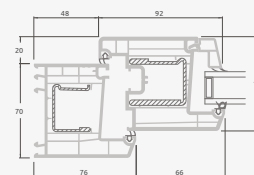

Террасные двери

Система EURO70

Комбинированные, с открыванием внутрь

Двухкамерный (3 стекла) стеклопакет

Однокамерный (2 стекла) стеклопакет

Одностворчатая террасная дверь, которая сверху объединена со слуховым окном, со стеклянными секциями

Одностворчатая террасная дверь с 1 горизонтальным импостом, которая сверху объединена со слуховым окном, со стеклянными секциями.

Террасная дверь со стеклянными секциями, которая объединена с витриной и горизонтальным слуховым окном сверху. Створка – слева.

A

B

C

D

F

G