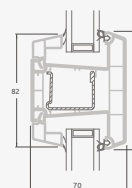

Одностворчатая террасная дверь с 2 горизонтальными импостами, с 2 стеклянными секциями и 1 секцией из ПВХ.

F