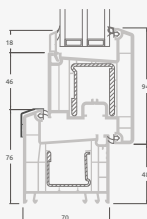

Двухстворчатая террасная дверь с 4 горизонтальными импостами, с 4 стеклянными секциями и 2 секциями из ПВХ.

A

B

E

F

Террасные двери

Система EURO70

Двухстворчатые 1/1, с открыванием внутрь