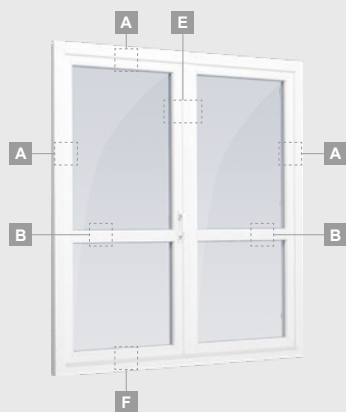

**B**

Одностворчатая террасная дверь с 2 горизонтальными импостами, с 2 стеклянными секциями и 1 секцией из ПВХ.

**F**

Одностворчатая террасная дверь с 1 горизонтальным импостом, которая сверху объединена со слуховым окном, со стеклянными секциями.

Террасная дверь со стеклянными секциями, которая объединена с витриной и горизонтальным слуховым окном сверху. Створка – слева.

# Террасные двери

Система SYNEGO

Двухстворчатые 1/1, с открыванием наружу

Двухкамерный (3 стекла) стеклопакет

Однокамерный (2 стекла) стеклопакет

Двухстворчатая террасная дверь со стеклянными секциями

Двухстворчатая террасная дверь с 2 горизонтальными импостами, с 4 стеклянными секциями.