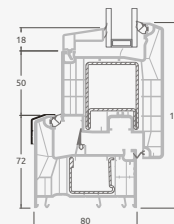

**B**

Одностворчатая террасная дверь с 2 горизонтальными импостами, с 2 стеклянными секциями и 1 секцией из ПВХ.

**F**

Двухстворчатая террасная дверь с 4 горизонтальными импостами, с 4 стеклянными секциями и 2 секциями из ПВХ.

**A**

**B**

**E**

**F**

# Террасные двери

Система SYNEGO

Двухстворчатые 1/1, с открыванием внутрь

Двухкамерный (3 стекла) стеклопакет

Однокамерный (2 стекла) стеклопакет

Двухстворчатая террасная дверь со стеклянными секциями

Двухстворчатая террасная дверь с 2 горизонтальными импостами, с 4 стеклянными секциями.