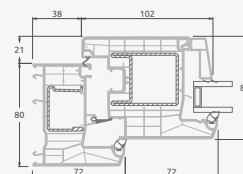

Террасные двери

Система SYNEGO

Двухстворчатые 1/1, с открыванием внутрь

Двухкамерный (3 стекла) стеклопакет

Однокамерный (2 стекла) стеклопакет

A

B

E

F