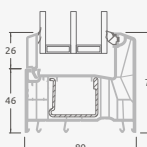

Террасные двери

Система SYNEGO

Комбинированные, с открыванием внутрь

Двухкамерный (3 стекла) стеклопакет

Однокамерный (2 стекла) стеклопакет

Одностворчатая террасная дверь, которая сверху объединена со слуховым окном, со стеклянными секциями

Одностворчатая террасная дверь с 1 горизонтальным импостом, которая сверху объединена со слуховым окном, со стеклянными секциями.

Террасная дверь со стеклянными секциями, которая объединена с витриной и горизонтальным слуховым окном сверху. Створка – слева.

A

B

C

D

F

G