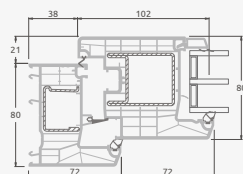

**B**

Одностворчатая террасная дверь с 2 горизонтальными импостами, с 2 стеклянными секциями и 1 секцией из ПВХ.

**F**

# Террасные двери

Система SYNEGO

Двухстворчатые 1/1, с открыванием внутрь

Двухкамерный (3 стекла) стеклопакет

Однокамерный (2 стекла) стеклопакет

Двухстворчатая террасная дверь со стеклянными секциями

Двухстворчатая террасная дверь с 2 горизонтальными импостами, с 4 стеклянными секциями.

Двухстворчатая террасная дверь с 4 горизонтальными импостами, с 4 стеклянными секциями и 2 секциями из ПВХ.

**A**

**B**

**E**

**F**