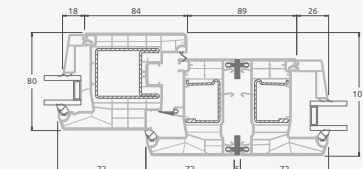

Террасные двери

Система SYNEGO

Комбинированные, с открыванием внутрь

Двухкамерный (3 стекла) стеклопакет

Однокамерный (2 стекла) стеклопакет

Одностворчатая террасная дверь, которая сверху объединена со слуховым окном, со стеклянными секциями

Одностворчатая террасная дверь с 1 горизонтальным импостом, которая сверху объединена со слуховым окном, со стеклянными секциями.

Террасная дверь со стеклянными секциями, которая объединена с витриной и горизонтальным слуховым окном сверху. Створка – слева.

A

B

C

D

F

G