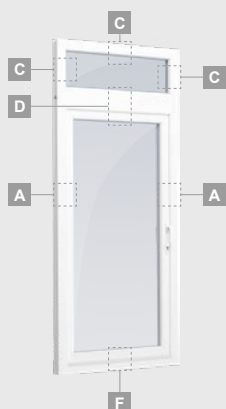

Одностворчатая террасная дверь с 1 горизонтальным импостом, которая сверху объединена со слуховым окном, со стеклянными секциями.

Террасная дверь со стеклянными секциями, которая объединена с витриной и горизонтальным слуховым окном сверху. Створка – слева.

**C**

**D**

**F**

**G**

# Террасные двери

Система SYNEGO

Комбинированные, с открыванием внутрь

Двухкамерный (3 стекла) стеклопакет

Однокамерный (2 стекла) стеклопакет

Одностворчатая террасная дверь, которая сверху объединена со слуховым окном, со стеклянными секциями