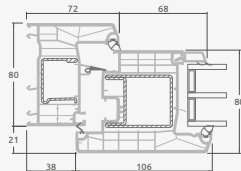

**B**

Одностворчатая террасная дверь с 2 горизонтальными импостами, с 2 стеклянными секциями и 1 секцией из ПВХ.

**F**

# Террасные двери

Система SYNEGO

Двухстворчатые 1/1, с открыванием наружу

Двухкамерный (3 стекла) стеклопакет

Однокамерный (2 стекла) стеклопакет

Двухстворчатая террасная дверь со стеклянными секциями

Двухстворчатая террасная дверь с 2 горизонтальными импостами, с 4 стеклянными секциями.

Двухстворчатая террасная дверь с 4 горизонтальными импостами, с 4 стеклянными секциями и 2 секциями из ПВХ.

**A**

**B**

**E**

**F**