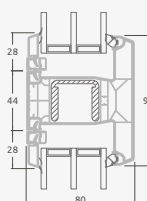

Террасные двери

Система SYNEGO

Комбинированные, с открыванием наружу

Двухкамерный (3 стекла) стеклопакет

Однокамерный (2 стекла) стеклопакет

Одностворчатая террасная дверь, которая сверху объединена со слуховым окном, со стеклянными секциями

Одностворчатая террасная дверь с 1 горизонтальным импостом, которая сверху объединена со слуховым окном, со стеклянными секциями.

Террасная дверь со стеклянными секциями, которая объединена с витриной и горизонтальным слуховым окном сверху. Створка – слева.

A

B

C

D

F

G

A

B

C

D

F

G