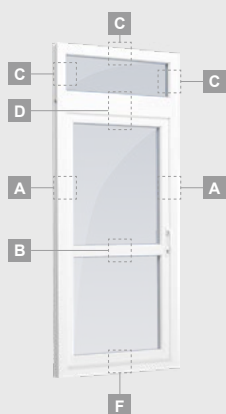

**B**

Одностворчатая террасная дверь с 2 горизонтальными импостами, с 2 стеклянными секциями и 1 секцией из ПВХ.

**F**

Одностворчатая террасная дверь с 1 горизонтальным импостом, которая сверху объединена со слуховым окном, со стеклянными секциями.

Террасная дверь со стеклянными секциями, которая объединена с витриной и горизонтальным слуховым окном сверху. Створка – слева.

# Террасные двери

Система SYNEGO

Комбинированные, с открыванием внутрь

Двухкамерный (3 стекла) стеклопакет

Однокамерный (2 стекла) стеклопакет

Одностворчатая террасная дверь, которая сверху объединена со слуховым окном, со стеклянными секциями