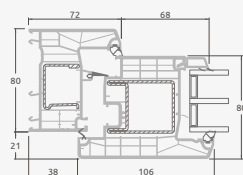

Террасные двери

Система SYNEGO

Комбинированные, с открыванием наружу

Двухкамерный (3 стекла) стеклопакет

Однокамерный (2 стекла) стеклопакет

Одностворчатая террасная дверь, которая сверху объединена со слуховым окном, со стеклянными секциями

Одностворчатая террасная дверь с 1 горизонтальным импостом, которая сверху объединена со слуховым окном, со стеклянными секциями.

Террасная дверь со стеклянными секциями, которая объединена с витриной и горизонтальным слуховым окном сверху. Створка – слева.

A

B

C

D

F

G

A

B

C

D

F

G