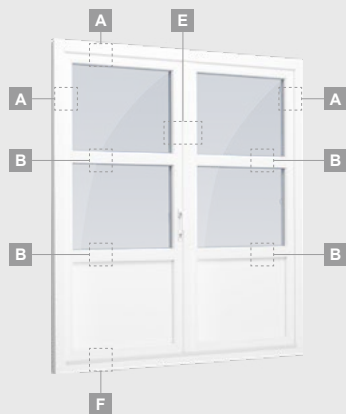

**B**

Одностворчатая террасная дверь с 2 горизонтальными импостами, с 2 стеклянными секциями и 1 секцией из ПВХ.

**F**

Одностворчатая террасная дверь с 1 горизонтальным импостом, которая сверху объединена со слуховым окном, со стеклянными секциями.

Террасная дверь со стеклянными секциями, которая объединена с витриной и горизонтальным слуховым окном сверху. Створка – слева.

# Террасные двери

Система SYNEGO

Двухстворчатые 1/1, с открыванием наружу

Двухкамерный (3 стекла) стеклопакет

Однокамерный (2 стекла) стеклопакет

Двухстворчатая террасная дверь со стеклянными секциями

Двухстворчатая террасная дверь с 2 горизонтальными импостами, с 4 стеклянными секциями.