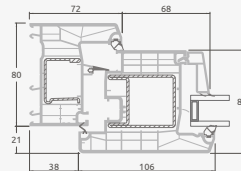

# Террасные двери

Система SYNEGO

Двухстворчатые 1/1, с открыванием наружу

Двухкамерный (3 стекла) стеклопакет

Однокамерный (2 стекла) стеклопакет

Двухстворчатая террасная дверь со стеклянными секциями

Двухстворчатая террасная дверь с 2 горизонтальными импостами, с 4 стеклянными секциями.

Двухстворчатая террасная дверь с 4 горизонтальными импостами, с 4 стеклянными секциями и 2 секциями из ПВХ.

**A**

**B**

**E**

**F**