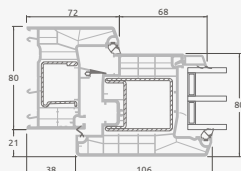

# Террасные двери

Система SYNEGO

Одностворчатые, с открыванием наружу

Двухкамерный (3 стекла) стеклопакет

Однокамерный (2 стекла) стеклопакет

Одностворчатая террасная дверь со стеклянными секциями

**A**

Одностворчатая террасная дверь с 1 горизонтальным импостом, с 2 стеклянными секциями.

**B**

Одностворчатая террасная дверь с 2 горизонтальными импостами, с 2 стеклянными секциями и 1 секцией из ПВХ.

**F**