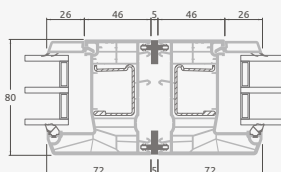

# Террасные двери

Система SYNEGO

Двухстворчатые 1/1, с открыванием наружу

Двухкамерный (3 стекла) стеклопакет

Однокамерный (2 стекла) стеклопакет

Двухстворчатая террасная дверь со стеклянными секциями

Двухстворчатая террасная дверь с 2 горизонтальными импостами, с 4 стеклянными секциями.