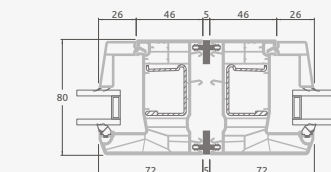

# Террасные двери

Система SYNEGO

Двухстворчатые 1/1, с открыванием наружу

Двухкамерный (3 стекла) стеклопакет

Однокамерный (2 стекла) стеклопакет

Двухстворчатая террасная дверь со стеклянными секциями

Двухстворчатая террасная дверь с 2 горизонтальными импостами, с 4 стеклянными секциями.