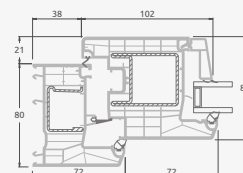

**B**

Одностворчатая террасная дверь с 2 горизонтальными импостами, с 2 стеклянными секциями и 1 секцией из ПВХ.

**F**

# Террасные двери

Система SYNEGO

Одностворчатые, с открыванием внутрь

Двухкамерный (3 стекла) стеклопакет

Однокамерный (2 стекла) стеклопакет

Одностворчатая террасная дверь со стеклянными секциями

**A**

Одностворчатая террасная дверь с 1 горизонтальным импостом, с 2 стеклянными секциями.