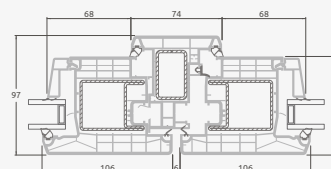

**B**

Одностворчатая террасная дверь с 2 горизонтальными импостами, с 2 стеклянными секциями и 1 секцией из ПВХ.

**F**

# Террасные двери

Система SYNEGO

Двухстворчатые 1/1, с открыванием наружу

Двухкамерный (3 стекла) стеклопакет

Однокамерный (2 стекла) стеклопакет

Двухстворчатая террасная дверь со стеклянными секциями

Двухстворчатая террасная дверь с 2 горизонтальными импостами, с 4 стеклянными секциями.

Двухстворчатая террасная дверь с 4 горизонтальными импостами, с 4 стеклянными секциями и 2 секциями из ПВХ.

**A**

**B**

**E**

**F**