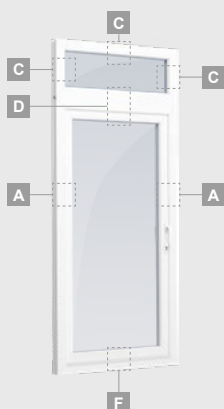

**B**

Одностворчатая террасная дверь с 2 горизонтальными импостами, с 2 стеклянными секциями и 1 секцией из ПВХ.

**F**

# Террасные двери

Система SYNEGO

Комбинированные, с открыванием наружу

Двухкамерный (3 стекла) стеклопакет

Однокамерный (2 стекла) стеклопакет

Одностворчатая террасная дверь, которая сверху объединена со слуховым окном, со стеклянными секциями

Одностворчатая террасная дверь с 1 горизонтальным импостом, которая сверху объединена со слуховым окном, со стеклянными секциями.

Террасная дверь со стеклянными секциями, которая объединена с витриной и горизонтальным слуховым окном сверху. Створка – слева.