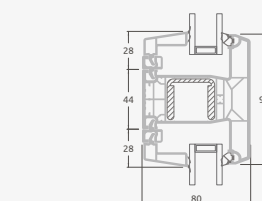

Террасные двери

Система SYNEGO

Комбинированные, с открыванием внутрь

Двухкамерный (3 стекла) стеклопакет

Однокамерный (2 стекла) стеклопакет

Одностворчатая террасная дверь, которая сверху объединена со слуховым окном, со стеклянными секциями

Одностворчатая террасная дверь с 1 горизонтальным импостом, которая сверху объединена со слуховым окном, со стеклянными секциями.

Террасная дверь со стеклянными секциями, которая объединена с витриной и горизонтальным слуховым окном сверху. Створка – слева.

A

B

C

D

F

G