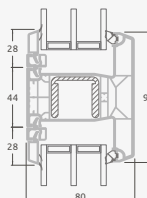

Двухстворчатая террасная дверь с 4 горизонтальными импостами, с 4 стеклянными секциями и 2 секциями из ПВХ.

**A**

**B**

**E**

**F**

# Террасные двери

Система SYNEGO

Двухстворчатые 1/1, с открыванием внутрь

Двухкамерный (3 стекла) стеклопакет

Однокамерный (2 стекла) стеклопакет

Двухстворчатая террасная дверь со стеклянными секциями

Двухстворчатая террасная дверь с 2 горизонтальными импостами, с 4 стеклянными секциями.