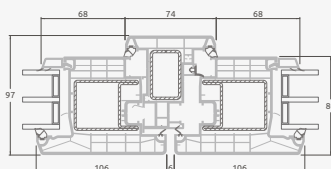

**B**

Одностворчатая террасная дверь с 2 горизонтальными импостами, с 2 стеклянными секциями и 1 секцией из ПВХ.

**F**

# Террасные двери

Система SYNEGO

Двухстворчатые 1/1, с открыванием наружу

Двухкамерный (3 стекла) стеклопакет

Однокамерный (2 стекла) стеклопакет

Двухстворчатая террасная дверь со стеклянными секциями

Двухстворчатая террасная дверь с 2 горизонтальными импостами, с 4 стеклянными секциями.

Двухстворчатая террасная дверь с 4 горизонтальными импостами, с 4 стеклянными секциями и 2 секциями из ПВХ.

**A**

**B**

**E**

**F**