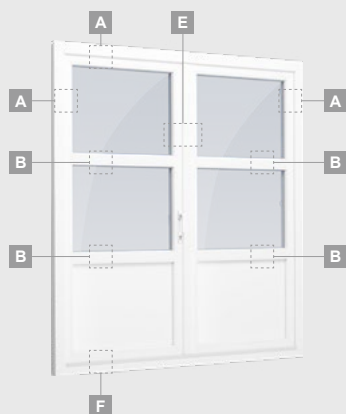

**B**

Одностворчатая террасная дверь с 2 горизонтальными импостами, с 2 стеклянными секциями и 1 секцией из ПВХ.

**F**

Одностворчатая террасная дверь с 1 горизонтальным импостом, которая сверху объединена со слуховым окном, со стеклянными секциями.

Террасная дверь со стеклянными секциями, которая объединена с витриной и горизонтальным слуховым окном сверху. Створка – слева.

# Террасные двери

Система SYNEGO

Двухстворчатые 1/1, с открыванием внутрь

Двухкамерный (3 стекла) стеклопакет

Однокамерный (2 стекла) стеклопакет

Двухстворчатая террасная дверь со стеклянными секциями

Двухстворчатая террасная дверь с 2 горизонтальными импостами, с 4 стеклянными секциями.