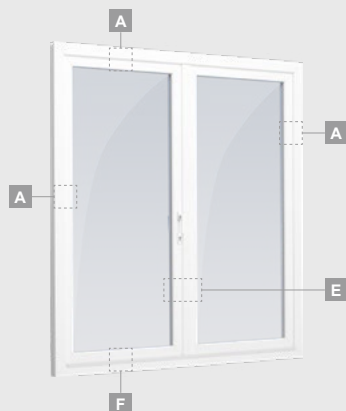

**B**

Одностворчатая террасная дверь с 2 горизонтальными импостами, с 2 стеклянными секциями и 1 секцией из ПВХ.

**F**

Одностворчатая террасная дверь с 1 горизонтальным импостом, которая сверху объединена со слуховым окном, со стеклянными секциями.

Террасная дверь со стеклянными секциями, которая объединена с витриной и горизонтальным слуховым окном сверху. Створка – слева.

**A**

**B**

**C**

**D**

**F**

**G**

# Террасные двери

Система SYNEGO

Двухстворчатые 1/1, с открыванием наружу

Двухкамерный (3 стекла) стеклопакет

Однокамерный (2 стекла) стеклопакет

Двухстворчатая террасная дверь со стеклянными секциями

Двухстворчатая террасная дверь с 2 горизонтальными импостами, с 4 стеклянными секциями.