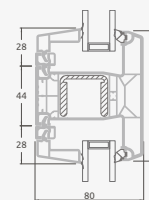

# Террасные двери

Система SYNEGO

Двухстворчатые 1/1, с открыванием наружу

Двухкамерный (3 стекла) стеклопакет

Однокамерный (2 стекла) стеклопакет

Двухстворчатая террасная дверь со стеклянными секциями

Двухстворчатая террасная дверь с 2 горизонтальными импостами, с 4 стеклянными секциями.

Двухстворчатая террасная дверь с 4 горизонтальными импостами, с 4 стеклянными секциями и 2 секциями из ПВХ.

**A**

**B**

**E**

**F**