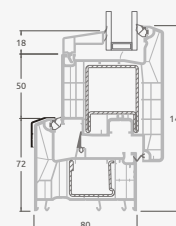

# Террасные двери

Система SYNEGO

Одностворчатые, с открыванием наружу

Двухкамерный (3 стекла) стеклопакет

Однокамерный (2 стекла) стеклопакет

Одностворчатая террасная дверь со стеклянными секциями

**A**

Одностворчатая террасная дверь с 1 горизонтальным импостом, с 2 стеклянными секциями.

**B**

Одностворчатая террасная дверь с 2 горизонтальными импостами, с 2 стеклянными секциями и 1 секцией из ПВХ.

**F**