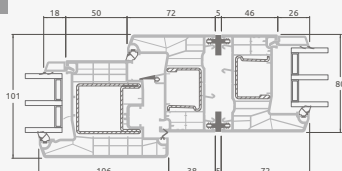

Террасные двери

Система SYNEGO

Комбинированные, с открыванием наружу

Двухкамерный (3 стекла) стеклопакет

Однокамерный (2 стекла) стеклопакет

Одностворчатая террасная дверь, которая сверху объединена со слуховым окном, со стеклянными секциями

Одностворчатая террасная дверь с 1 горизонтальным импостом, которая сверху объединена со слуховым окном, со стеклянными секциями.

Террасная дверь со стеклянными секциями, которая объединена с витриной и горизонтальным слуховым окном сверху. Створка – слева.

A

B

C

D

F

G

A

B

C

D

F

G