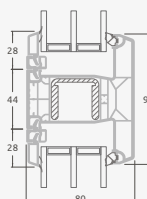

**B**

Одностворчатая террасная дверь с 2 горизонтальными импостами, с 2 стеклянными секциями и 1 секцией из ПВХ.

**F**