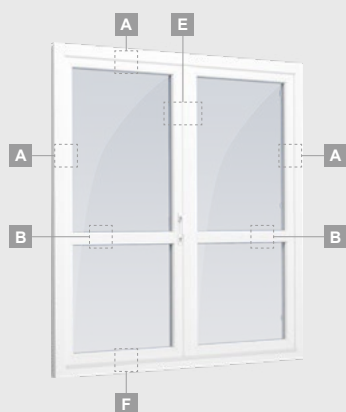

# Террасные двери

Система SYNEGO

Одностворчатые, с открыванием наружу

Двухкамерный (3 стекла) стеклопакет

Однокамерный (2 стекла) стеклопакет

Одностворчатая террасная дверь со стеклянными секциями

**A**

Одностворчатая террасная дверь с 1 горизонтальным импостом, с 2 стеклянными секциями.

**B**

Одностворчатая террасная дверь с 2 горизонтальными импостами, с 2 стеклянными секциями и 1 секцией из ПВХ.

**F**

# Террасные двери

Система SYNEGO

Двухстворчатые 1/1, с открыванием внутрь

Двухкамерный (3 стекла) стеклопакет

Однокамерный (2 стекла) стеклопакет

Двухстворчатая террасная дверь со стеклянными секциями

Двухстворчатая террасная дверь с 2 горизонтальными импостами, с 4 стеклянными секциями.