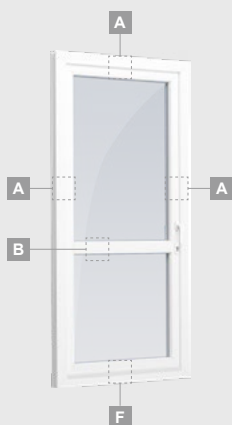

# Террасные двери

Система SYNEGO

Одностворчатые, с открыванием наружу

Двухкамерный (3 стекла) стеклопакет

Однокамерный (2 стекла) стеклопакет

Одностворчатая террасная дверь со стеклянными секциями

**A**

Одностворчатая террасная дверь с 1 горизонтальным импостом, с 2 стеклянными секциями.

**B**

Одностворчатая террасная дверь с 2 горизонтальными импостами, с 2 стеклянными секциями и 1 секцией из ПВХ.

**F**

Одностворчатая террасная дверь с 1 горизонтальным импостом, которая сверху объединена со слуховым окном, со стеклянными секциями.

Террасная дверь со стеклянными секциями, которая объединена с витриной и горизонтальным слуховым окном сверху. Створка – слева.