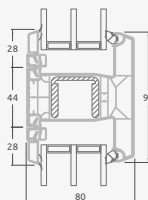

# Террасные двери

Система SYNEGO

Двухстворчатые 1/1, с открыванием наружу

Двухкамерный (3 стекла) стеклопакет

Однокамерный (2 стекла) стеклопакет

Двухстворчатая террасная дверь со стеклянными секциями

Двухстворчатая террасная дверь с 2 горизонтальными импостами, с 4 стеклянными секциями.

Двухстворчатая террасная дверь с 4 горизонтальными импостами, с 4 стеклянными секциями и 2 секциями из ПВХ.

**A**

**B**

**E**

**F**