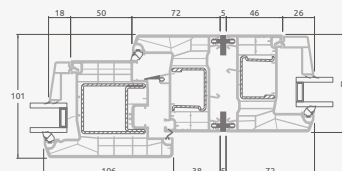

Террасные двери

Система SYNEGO

Комбинированные, с открыванием наружу

Двухкамерный (3 стекла) стеклопакет

Однокамерный (2 стекла) стеклопакет

Одностворчатая террасная дверь, которая сверху объединена со слуховым окном, со стеклянными секциями

Одностворчатая террасная дверь с 1 горизонтальным импостом, которая сверху объединена со слуховым окном, со стеклянными секциями.

Террасная дверь со стеклянными секциями, которая объединена с витриной и горизонтальным слуховым окном сверху. Створка – слева.

A

B

C

D

F

G

A

B

C

D

F

G