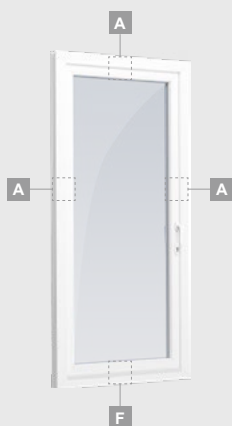

# Террасные двери

Система SYNEGO

Одностворчатые, с открыванием наружу

Двухкамерный (3 стекла) стеклопакет

Однокамерный (2 стекла) стеклопакет

Одностворчатая террасная дверь со стеклянными секциями

**A**

Одностворчатая террасная дверь с 1 горизонтальным импостом, с 2 стеклянными секциями.

**B**

Одностворчатая террасная дверь с 2 горизонтальными импостами, с 2 стеклянными секциями и 1 секцией из ПВХ.

**F**

Одностворчатая террасная дверь с 1 горизонтальным импостом, которая сверху объединена со слуховым окном, со стеклянными секциями.

Террасная дверь со стеклянными секциями, которая объединена с витриной и горизонтальным слуховым окном сверху. Створка – слева.