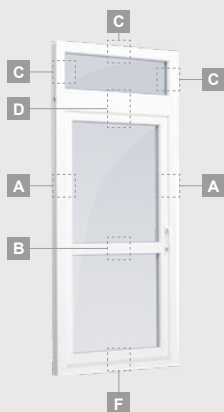

**B**

Одностворчатая террасная дверь с 2 горизонтальными импостами, с 2 стеклянными секциями и 1 секцией из ПВХ.

**F**

# Террасные двери

Система SYNEGO

Комбинированные, с открыванием наружу

Двухкамерный (3 стекла) стеклопакет

Однокамерный (2 стекла) стеклопакет

Одностворчатая террасная дверь, которая сверху объединена со слуховым окном, со стеклянными секциями

Одностворчатая террасная дверь с 1 горизонтальным импостом, которая сверху объединена со слуховым окном, со стеклянными секциями.

Террасная дверь со стеклянными секциями, которая объединена с витриной и горизонтальным слуховым окном сверху. Створка – слева.