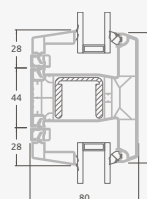

# Террасные двери

Система SYNEGO

Одностворчатые, с открыванием наружу

Двухкамерный (3 стекла) стеклопакет

Однокамерный (2 стекла) стеклопакет

Одностворчатая террасная дверь со стеклянными секциями

**A**

Одностворчатая террасная дверь с 1 горизонтальным импостом, с 2 стеклянными секциями.

**B**

Одностворчатая террасная дверь с 2 горизонтальными импостами, с 2 стеклянными секциями и 1 секцией из ПВХ.

**F**