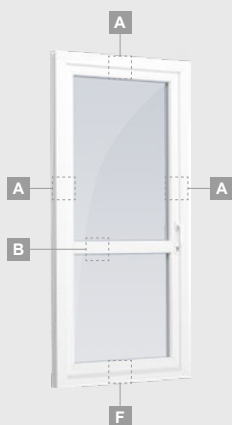

**B**

Одностворчатая террасная дверь с 2 горизонтальными импостами, с 2 стеклянными секциями и 1 секцией из ПВХ.

**F**

# Террасные двери

Система SYNEGO

Одностворчатые, с открыванием внутрь

Двухкамерный (3 стекла) стеклопакет

Однокамерный (2 стекла) стеклопакет

Одностворчатая террасная дверь со стеклянными секциями

**A**

Одностворчатая террасная дверь с 1 горизонтальным импостом, с 2 стеклянными секциями.

Одностворчатая террасная дверь с 1 горизонтальным импостом, которая сверху объединена со слуховым окном, со стеклянными секциями.

Террасная дверь со стеклянными секциями, которая объединена с витриной и горизонтальным слуховым окном сверху. Створка – слева.