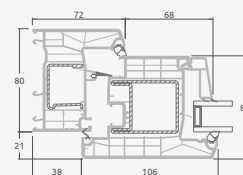

Террасные двери

Система SYNEGO

Комбинированные, с открыванием наружу

Двухкамерный (3 стекла) стеклопакет

Однокамерный (2 стекла) стеклопакет

Одностворчатая террасная дверь, которая сверху объединена со слуховым окном, со стеклянными секциями

Одностворчатая террасная дверь с 1 горизонтальным импостом, которая сверху объединена со слуховым окном, со стеклянными секциями.

Террасная дверь со стеклянными секциями, которая объединена с витриной и горизонтальным слуховым окном сверху. Створка – слева.

A

B

C

D

F

G

A

B

C

D

F

G