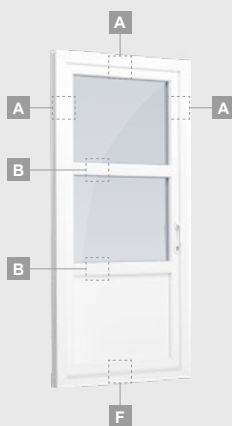

**B**

Одностворчатая террасная дверь с 2 горизонтальными импостами, с 2 стеклянными секциями и 1 секцией из ПВХ.

**F**

# Террасные двери

Система SYNEGO

Одностворчатые, с открыванием внутрь

Двухкамерный (3 стекла) стеклопакет

Однокамерный (2 стекла) стеклопакет

Одностворчатая террасная дверь со стеклянными секциями

**A**

Одностворчатая террасная дверь с 1 горизонтальным импостом, с 2 стеклянными секциями.

Одностворчатая террасная дверь с 1 горизонтальным импостом, которая сверху объединена со слуховым окном, со стеклянными секциями.

Террасная дверь со стеклянными секциями, которая объединена с витриной и горизонтальным слуховым окном сверху. Створка – слева.