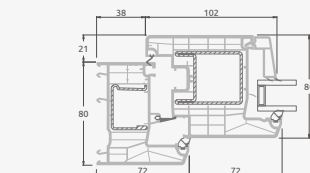

Террасные двери

Система SYNEGO

Комбинированные, с открыванием внутрь

Двухкамерный (3 стекла) стеклопакет

Однокамерный (2 стекла) стеклопакет

Одностворчатая террасная дверь, которая сверху объединена со слуховым окном, со стеклянными секциями

Одностворчатая террасная дверь с 1 горизонтальным импостом, которая сверху объединена со слуховым окном, со стеклянными секциями.

Террасная дверь со стеклянными секциями, которая объединена с витриной и горизонтальным слуховым окном сверху. Створка – слева.

A

B

C

D

F

G