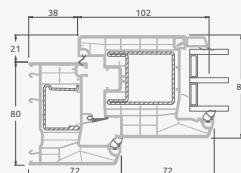

Террасные двери

Система SYNEGO

Комбинированные, с открыванием внутрь

Двухкамерный (3 стекла) стеклопакет

Однокамерный (2 стекла) стеклопакет

Одностворчатая террасная дверь, которая сверху объединена со слуховым окном, со стеклянными секциями

Одностворчатая террасная дверь с 1 горизонтальным импостом, которая сверху объединена со слуховым окном, со стеклянными секциями.

Террасная дверь со стеклянными секциями, которая объединена с витриной и горизонтальным слуховым окном сверху. Створка – слева.

A

B

C

D

F

G