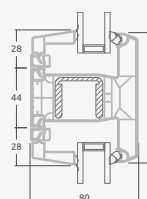

**B**

Одностворчатая террасная дверь с 2 горизонтальными импостами, с 2 стеклянными секциями и 1 секцией из ПВХ.

**F**

# Террасные двери

Система SYNEGO

Одностворчатые, с открыванием внутрь

Двухкамерный (3 стекла) стеклопакет

Однокамерный (2 стекла) стеклопакет

Одностворчатая террасная дверь со стеклянными секциями

**A**

Одностворчатая террасная дверь с 1 горизонтальным импостом, с 2 стеклянными секциями.