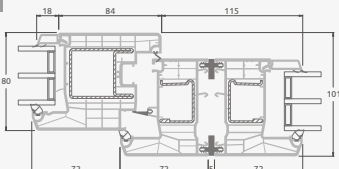

Террасные двери

Система SYNEGO

Комбинированные, с открыванием внутрь

Двухкамерный (3 стекла) стеклопакет

Однокамерный (2 стекла) стеклопакет

Одностворчатая террасная дверь, которая сверху объединена со слуховым окном, со стеклянными секциями

Одностворчатая террасная дверь с 1 горизонтальным импостом, которая сверху объединена со слуховым окном, со стеклянными секциями.

Террасная дверь со стеклянными секциями, которая объединена с витриной и горизонтальным слуховым окном сверху. Створка – слева.

A

B

C

D

F

G