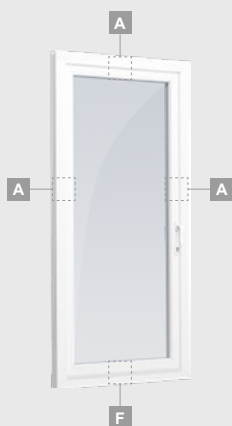

# Террасные двери

Система SYNEGO

Одностворчатые, с открыванием наружу

Двухкамерный (3 стекла) стеклопакет

Однокамерный (2 стекла) стеклопакет

Одностворчатая террасная дверь со стеклянными секциями

**A**

Одностворчатая террасная дверь с 1 горизонтальным импостом, с 2 стеклянными секциями.

**B**

Одностворчатая террасная дверь с 2 горизонтальными импостами, с 2 стеклянными секциями и 1 секцией из ПВХ.

**F**

# Террасные двери

Система SYNEGO

Одностворчатые, с открыванием внутрь

Двухкамерный (3 стекла) стеклопакет

Однокамерный (2 стекла) стеклопакет

Одностворчатая террасная дверь со стеклянными секциями

**A**

Одностворчатая террасная дверь с 1 горизонтальным импостом, с 2 стеклянными секциями.