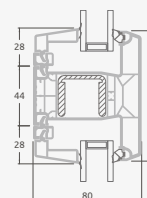

# Террасные двери

Система SYNEGO

Двухстворчатые 1/1, с открыванием внутрь

Двухкамерный (3 стекла) стеклопакет

Однокамерный (2 стекла) стеклопакет

Двухстворчатая террасная дверь со стеклянными секциями

Двухстворчатая террасная дверь с 2 горизонтальными импостами, с 4 стеклянными секциями.

Двухстворчатая террасная дверь с 4 горизонтальными импостами, с 4 стеклянными секциями и 2 секциями из ПВХ.

**A**

**B**

**E**

**F**