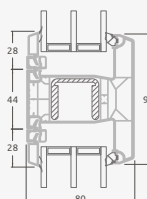

**B**

Одностворчатая террасная дверь с 2 горизонтальными импостами, с 2 стеклянными секциями и 1 секцией из ПВХ.

**F**

# Террасные двери

Система SYNEGO

Одностворчатые, с открыванием внутрь

Двухкамерный (3 стекла) стеклопакет

Однокамерный (2 стекла) стеклопакет

Одностворчатая террасная дверь со стеклянными секциями

**A**

Одностворчатая террасная дверь с 1 горизонтальным импостом, с 2 стеклянными секциями.