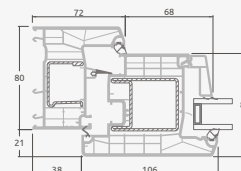

# Террасные двери

Система SYNEGO

Одностворчатые, с открыванием наружу

Двухкамерный (3 стекла) стеклопакет

Однокамерный (2 стекла) стеклопакет

Одностворчатая террасная дверь со стеклянными секциями

**A**

Одностворчатая террасная дверь с 1 горизонтальным импостом, с 2 стеклянными секциями.

**B**

Одностворчатая террасная дверь с 2 горизонтальными импостами, с 2 стеклянными секциями и 1 секцией из ПВХ.

**F**