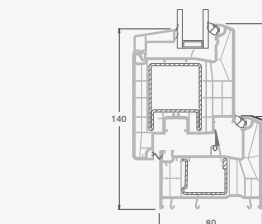

**A**

**B**

**C**

**D**

**F**

**G**

# Террасные двери

Система SYNEGO

Двухстворчатые 1/1, с открыванием наружу

Двухкамерный (3 стекла) стеклопакет

Однокамерный (2 стекла) стеклопакет

Двухстворчатая террасная дверь со стеклянными секциями

Двухстворчатая террасная дверь с 2 горизонтальными импостами, с 4 стеклянными секциями.