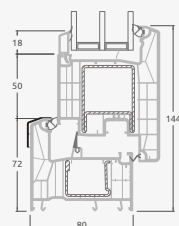

Террасные двери

Система SYNEGO

Комбинированные, с открыванием наружу

Двухкамерный (3 стекла) стеклопакет

Однокамерный (2 стекла) стеклопакет

Одностворчатая террасная дверь, которая сверху объединена со слуховым окном, со стеклянными секциями

Одностворчатая террасная дверь с 1 горизонтальным импостом, которая сверху объединена со слуховым окном, со стеклянными секциями.

Террасная дверь со стеклянными секциями, которая объединена с витриной и горизонтальным слуховым окном сверху. Створка – слева.

A

B

C

D

F

G

A

B

C

D

F

G