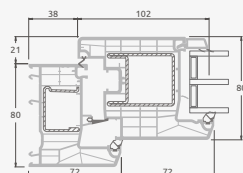

**B**

Одностворчатая террасная дверь с 2 горизонтальными импостами, с 2 стеклянными секциями и 1 секцией из ПВХ.

**F**

# Террасные двери

Система SYNEGO

Одностворчатые, с открыванием внутрь

Двухкамерный (3 стекла) стеклопакет

Однокамерный (2 стекла) стеклопакет

Одностворчатая террасная дверь со стеклянными секциями

**A**

Одностворчатая террасная дверь с 1 горизонтальным импостом, с 2 стеклянными секциями.