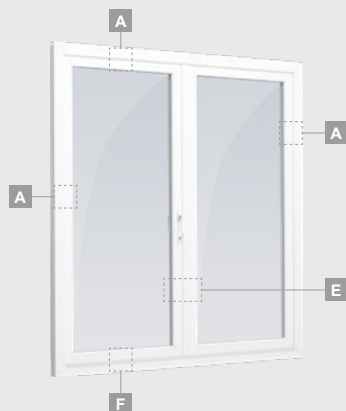

Террасные двери

Система SYNEGO

Двухстворчатые 1/1, с открыванием внутрь

Двухкамерный (3 стекла) стеклопакет

Однокамерный (2 стекла) стеклопакет

Двухстворчатая террасная дверь со стеклянными секциями