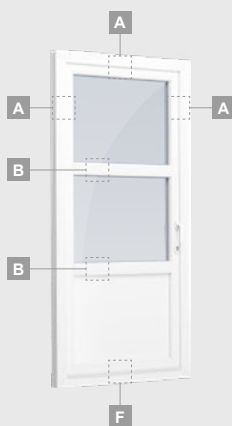

# Террасные двери

Система SYNEGO

Одностворчатые, с открыванием наружу

Двухкамерный (3 стекла) стеклопакет

Однокамерный (2 стекла) стеклопакет

Одностворчатая террасная дверь со стеклянными секциями

**A**

Одностворчатая террасная дверь с 1 горизонтальным импостом, с 2 стеклянными секциями.

**B**

Одностворчатая террасная дверь с 2 горизонтальными импостами, с 2 стеклянными секциями и 1 секцией из ПВХ.

**F**

Одностворчатая террасная дверь с 1 горизонтальным импостом, которая сверху объединена со слуховым окном, со стеклянными секциями.

Террасная дверь со стеклянными секциями, которая объединена с витриной и горизонтальным слуховым окном сверху. Створка – слева.