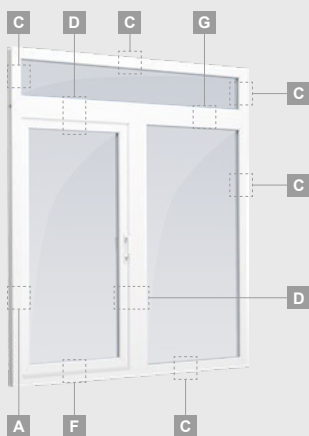

**B**

Одностворчатая террасная дверь с 2 горизонтальными импостами, с 2 стеклянными секциями и 1 секцией из ПВХ.

**F**

# Террасные двери

Система SYNEGO

Комбинированные, с открыванием наружу

Двухкамерный (3 стекла) стеклопакет

Однокамерный (2 стекла) стеклопакет

Одностворчатая террасная дверь, которая сверху объединена со слуховым окном, со стеклянными секциями

Одностворчатая террасная дверь с 1 горизонтальным импостом, которая сверху объединена со слуховым окном, со стеклянными секциями.

Террасная дверь со стеклянными секциями, которая объединена с витриной и горизонтальным слуховым окном сверху. Створка – слева.