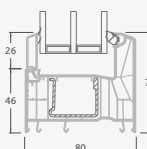

Террасные двери

Система SYNEGO

Комбинированные, с открыванием наружу

Двухкамерный (3 стекла) стеклопакет

Однокамерный (2 стекла) стеклопакет

Одностворчатая террасная дверь, которая сверху объединена со слуховым окном, со стеклянными секциями

Одностворчатая террасная дверь с 1 горизонтальным импостом, которая сверху объединена со слуховым окном, со стеклянными секциями.

Террасная дверь со стеклянными секциями, которая объединена с витриной и горизонтальным слуховым окном сверху. Створка – слева.

A

B

C

D

F

G

A

B

C

D

F

G