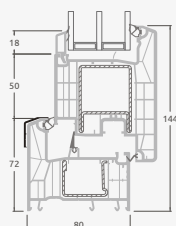

**B**

Одностворчатая террасная дверь с 2 горизонтальными импостами, с 2 стеклянными секциями и 1 секцией из ПВХ.

**F**