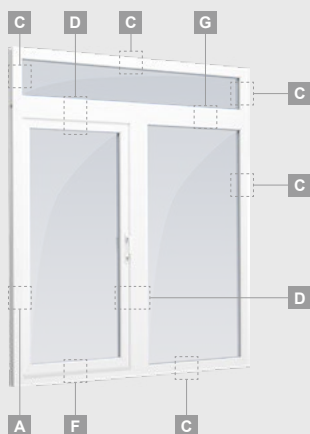

**B**

Одностворчатая террасная дверь с 2 горизонтальными импостами, с 2 стеклянными секциями и 1 секцией из ПВХ.

**F**

Одностворчатая террасная дверь с 1 горизонтальным импостом, которая сверху объединена со слуховым окном, со стеклянными секциями.

Террасная дверь со стеклянными секциями, которая объединена с витриной и горизонтальным слуховым окном сверху. Створка – слева.

# Террасные двери

Система SYNEGO

Комбинированные, с открыванием внутрь

Двухкамерный (3 стекла) стеклопакет

Однокамерный (2 стекла) стеклопакет

Одностворчатая террасная дверь, которая сверху объединена со слуховым окном, со стеклянными секциями