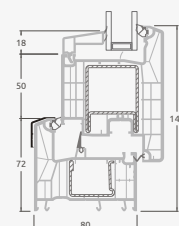

Террасные двери

Система SYNEGO

Комбинированные, с открыванием наружу

Двухкамерный (3 стекла) стеклопакет

Однокамерный (2 стекла) стеклопакет

Одностворчатая террасная дверь, которая сверху объединена со слуховым окном, со стеклянными секциями

Одностворчатая террасная дверь с 1 горизонтальным импостом, которая сверху объединена со слуховым окном, со стеклянными секциями.

Террасная дверь со стеклянными секциями, которая объединена с витриной и горизонтальным слуховым окном сверху. Створка – слева.

A

B

C

D

F

G

A

B

C

D

F

G