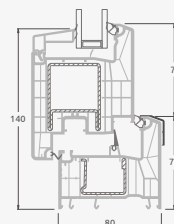

**B**

Одностворчатая террасная дверь с 2 горизонтальными импостами, с 2 стеклянными секциями и 1 секцией из ПВХ.

**F**

# Террасные двери

Система SYNEGO

Одностворчатые, с открыванием внутрь

Двухкамерный (3 стекла) стеклопакет

Однокамерный (2 стекла) стеклопакет

Одностворчатая террасная дверь со стеклянными секциями

**A**

Одностворчатая террасная дверь с 1 горизонтальным импостом, с 2 стеклянными секциями.