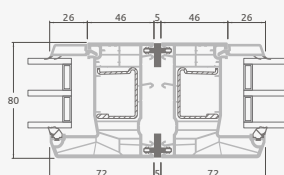

Террасные двери

Система SYNEGO

Комбинированные, с открыванием наружу

Двухкамерный (3 стекла) стеклопакет

Однокамерный (2 стекла) стеклопакет

Одностворчатая террасная дверь, которая сверху объединена со слуховым окном, со стеклянными секциями

Одностворчатая террасная дверь с 1 горизонтальным импостом, которая сверху объединена со слуховым окном, со стеклянными секциями.

Террасная дверь со стеклянными секциями, которая объединена с витриной и горизонтальным слуховым окном сверху. Створка – слева.

A

B

C

D

F

G

A

B

C

D

F

G