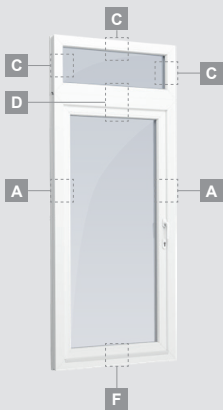

**B**

Одностворчатая террасная дверь с 2 горизонтальными импостами, с 2 стеклянными секциями и 1 секцией из ПВХ.

**F**

# Террасные двери

Комбинированные, с открыванием наружу

Система LINEAR

Двухкамерный (3 стекла) стеклопакет

Однокамерный (2 стекла) стеклопакет

Одностворчатая террасная дверь, которая сверху объединена со слуховым окном, со стеклянными секциями

Одностворчатая террасная дверь с 1 горизонтальным импостом, которая сверху объединена со слуховым окном, со стеклянными секциями.

Террасная дверь со стеклянными секциями, которая объединена с витриной и горизонтальным слуховым окном сверху. Створка – слева.