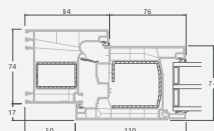

# Террасные двери

Система LINEAR

Одностворчатые, с открыванием внутрь

Двухкамерный (3 стекла) стеклопакет

Однокамерный (2 стекла) стеклопакет

Одностворчатая террасная дверь со стеклянными секциями

**A**

Одностворчатая террасная дверь с 1 горизонтальным импостом, с 2 стеклянными секциями.