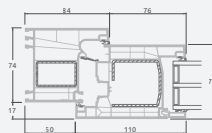

Террасные двери

Двухстворчатые 1/1, с открыванием внутрь

Система LINEAR

Двухкамерный (3 стекла) стеклопакет

Однокамерный (2 стекла) стеклопакет

A

B

E

F