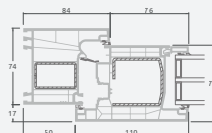

# Террасные двери

Система LINEAR

Одностворчатые, с открыванием наружу

Двухкамерный (3 стекла) стеклопакет

Однокамерный (2 стекла) стеклопакет

Одностворчатая террасная дверь со стеклянными секциями

**A**

Одностворчатая террасная дверь с 1 горизонтальным импостом, с 2 стеклянными секциями.

**B**

Одностворчатая террасная дверь с 2 горизонтальными импостами, с 2 стеклянными секциями и 1 секцией из ПВХ.

**F**