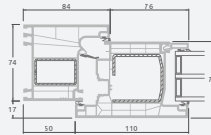

Террасные двери

Комбинированные, с открыванием наружу

Система LINEAR

Двухкамерный (3 стекла) стеклопакет

Однокамерный (2 стекла) стеклопакет

Одностворчатая террасная дверь, которая сверху объединена со слуховым окном, со стеклянными секциями

Одностворчатая террасная дверь с 1 горизонтальным импостом, которая сверху объединена со слуховым окном, со стеклянными секциями.

Террасная дверь со стеклянными секциями, которая объединена с витриной и горизонтальным слуховым окном сверху. Створка – слева.

A

B

C

D

F

G