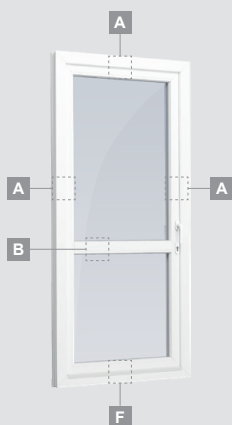

# Террасные двери

Система LINEAR

Одностворчатые, с открыванием наружу

Двухкамерный (3 стекла) стеклопакет

Однокамерный (2 стекла) стеклопакет

Одностворчатая террасная дверь со стеклянными секциями

**A**

Одностворчатая террасная дверь с 1 горизонтальным импостом, с 2 стеклянными секциями.

**B**

Одностворчатая террасная дверь с 2 горизонтальными импостами, с 2 стеклянными секциями и 1 секцией из ПВХ.

**F**

Одностворчатая террасная дверь с 1 горизонтальным импостом, которая сверху объединена со слуховым окном, со стеклянными секциями.

Террасная дверь со стеклянными секциями, которая объединена с витриной и горизонтальным слуховым окном сверху. Створка – слева.