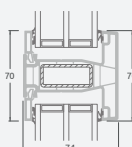

Террасные двери

Комбинированные, с открыванием внутрь

Система LINEAR

Двухкамерный (3 стекла) стеклопакет

Однокамерный (2 стекла) стеклопакет

Одностворчатая террасная дверь, которая сверху объединена со слуховым окном, со стеклянными секциями

Одностворчатая террасная дверь с 1 горизонтальным импостом, которая сверху объединена со слуховым окном, со стеклянными секциями.

Террасная дверь со стеклянными секциями, которая объединена с витриной и горизонтальным слуховым окном сверху. Створка – слева.

A

B

C

D

F

G