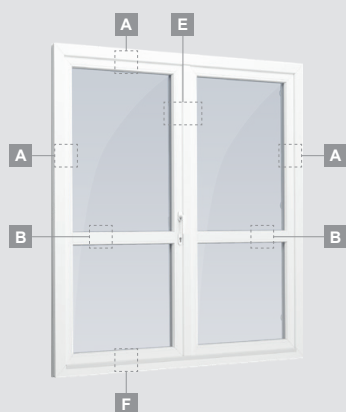

**B**

Одностворчатая террасная дверь с 2 горизонтальными импостами, с 2 стеклянными секциями и 1 секцией из ПВХ.

**F**

Одностворчатая террасная дверь с 1 горизонтальным импостом, которая сверху объединена со слуховым окном, со стеклянными секциями.

Террасная дверь со стеклянными секциями, которая объединена с витриной и горизонтальным слуховым окном сверху. Створка – слева.

# Террасные двери

Система LINEAR

Двухстворчатые 1/1, с открыванием наружу

Двухкамерный (3 стекла) стеклопакет

Однокамерный (2 стекла) стеклопакет

Двухстворчатая террасная дверь со стеклянными секциями

**A**