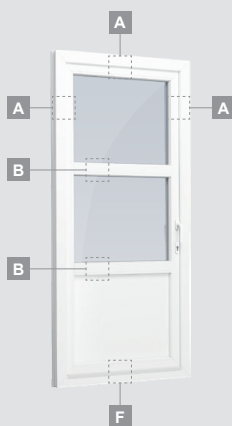

# Террасные двери

Система LINEAR

Одностворчатые, с открыванием наружу

Двухкамерный (3 стекла) стеклопакет

Однокамерный (2 стекла) стеклопакет

Одностворчатая террасная дверь со стеклянными секциями

**A**

Одностворчатая террасная дверь с 1 горизонтальным импостом, с 2 стеклянными секциями.

**B**

Одностворчатая террасная дверь с 2 горизонтальными импостами, с 2 стеклянными секциями и 1 секцией из ПВХ.

**F**

Одностворчатая террасная дверь с 1 горизонтальным импостом, которая сверху объединена со слуховым окном, со стеклянными секциями.

Террасная дверь со стеклянными секциями, которая объединена с витриной и горизонтальным слуховым окном сверху. Створка – слева.