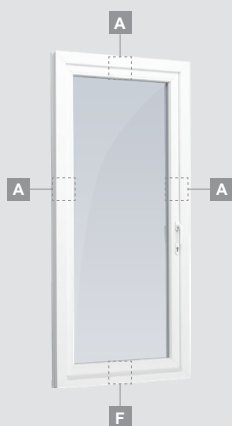

# Террасные двери

Система LINEAR

Одностворчатые, с открыванием наружу

Двухкамерный (3 стекла) стеклопакет

Однокамерный (2 стекла) стеклопакет

Одностворчатая террасная дверь со стеклянными секциями

**A**

Одностворчатая террасная дверь с 1 горизонтальным импостом, с 2 стеклянными секциями.

**B**

Одностворчатая террасная дверь с 2 горизонтальными импостами, с 2 стеклянными секциями и 1 секцией из ПВХ.

**F**

# Террасные двери

Система LINEAR

Одностворчатые, с открыванием внутрь

Двухкамерный (3 стекла) стеклопакет

Однокамерный (2 стекла) стеклопакет

Одностворчатая террасная дверь со стеклянными секциями

**A**

Одностворчатая террасная дверь с 1 горизонтальным импостом, с 2 стеклянными секциями.