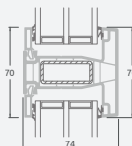

# Террасные двери

Система LINEAR

Двухстворчатые 1/1, с открыванием наружу

Двухкамерный (3 стекла) стеклопакет

Однокамерный (2 стекла) стеклопакет

Двухстворчатая террасная дверь со стеклянными секциями

**A**

Двухстворчатая террасная дверь с 2 горизонтальными импостами, с 4 стеклянными секциями.

**B**

**E**

Двухстворчатая террасная дверь с 4 горизонтальными импостами, с 4 стеклянными секциями и 2 секциями из ПВХ.