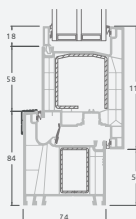

Террасные двери

Система LINEAR

Двухстворчатые 1/1, с открыванием наружу

Двухкамерный (3 стекла) стеклопакет

Однокамерный (2 стекла) стеклопакет

A

B

E

F