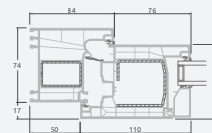

Террасные двери

Двухстворчатые 1/1, с открыванием внутрь

Система LINEAR

Двухкамерный (3 стекла) стеклопакет

Однокамерный (2 стекла) стеклопакет

A

B

E

F