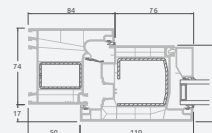

# Террасные двери

Система LINEAR

Одностворчатые, с открыванием наружу

Двухкамерный (3 стекла) стеклопакет

Однокамерный (2 стекла) стеклопакет

Одностворчатая террасная дверь со стеклянными секциями

**A**

Одностворчатая террасная дверь с 1 горизонтальным импостом, с 2 стеклянными секциями.

**B**

Одностворчатая террасная дверь с 2 горизонтальными импостами, с 2 стеклянными секциями и 1 секцией из ПВХ.

**F**