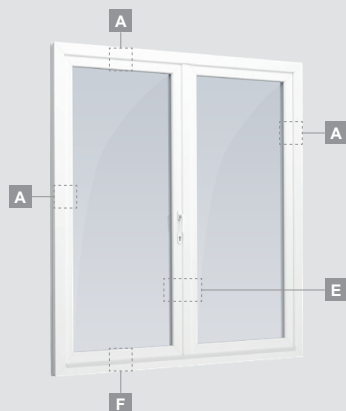

Террасные двери

Двухстворчатые 1/1, с открыванием внутрь

Система LINEAR

Двухкамерный (3 стекла) стеклопакет

Однокамерный (2 стекла) стеклопакет

Двухстворчатая террасная дверь со стеклянными секциями