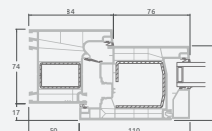

# Террасные двери

Система LINEAR

Одностворчатые, с открыванием внутрь

Двухкамерный (3 стекла) стеклопакет

Однокамерный (2 стекла) стеклопакет

Одностворчатая террасная дверь со стеклянными секциями

**A**

Одностворчатая террасная дверь с 1 горизонтальным импостом, с 2 стеклянными секциями.