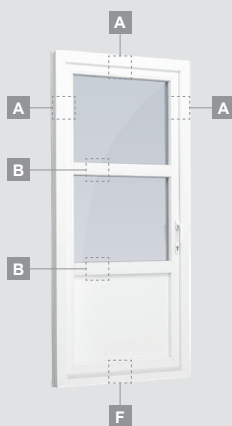

**B**

Одностворчатая террасная дверь с 2 горизонтальными импостами, с 2 стеклянными секциями и 1 секцией из ПВХ.

**F**

# Террасные двери

Система LINEAR

Одностворчатые, с открыванием внутрь

Двухкамерный (3 стекла) стеклопакет

Однокамерный (2 стекла) стеклопакет

Одностворчатая террасная дверь со стеклянными секциями

**A**

Одностворчатая террасная дверь с 1 горизонтальным импостом, с 2 стеклянными секциями.

Одностворчатая террасная дверь с 1 горизонтальным импостом, которая сверху объединена со слуховым окном, со стеклянными секциями.

Террасная дверь со стеклянными секциями, которая объединена с витриной и горизонтальным слуховым окном сверху. Створка – слева.