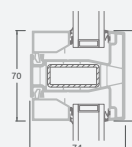

# Террасные двери

Система LINEAR

Двухстворчатые 1/1, с открыванием наружу

Двухкамерный (3 стекла) стеклопакет

Однокамерный (2 стекла) стеклопакет

Двухстворчатая террасная дверь со стеклянными секциями

**A**