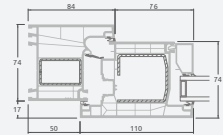

Террасные двери

Комбинированные, с открыванием наружу

Система LINEAR

Двухкамерный (3 стекла) стеклопакет

Однокамерный (2 стекла) стеклопакет

Одностворчатая террасная дверь, которая сверху объединена со слуховым окном, со стеклянными секциями

Одностворчатая террасная дверь с 1 горизонтальным импостом, которая сверху объединена со слуховым окном, со стеклянными секциями.

Террасная дверь со стеклянными секциями, которая объединена с витриной и горизонтальным слуховым окном сверху. Створка – слева.

A

B

C

D

F

G