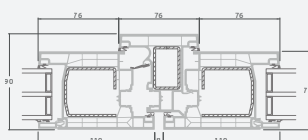

**B**

Одностворчатая террасная дверь с 2 горизонтальными импостами, с 2 стеклянными секциями и 1 секцией из ПВХ.

**F**

Двухстворчатая террасная дверь с 4 горизонтальными импостами, с 4 стеклянными секциями и 2 секциями из ПВХ.

**A**

**B**

**E**

**F**