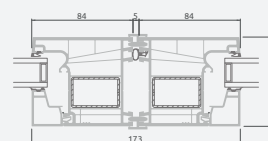

# Террасные двери

Система LINEAR

Двухстворчатые 1/1, с открыванием наружу

Двухкамерный (3 стекла) стеклопакет

Однокамерный (2 стекла) стеклопакет

Двухстворчатая террасная дверь со стеклянными секциями

**A**