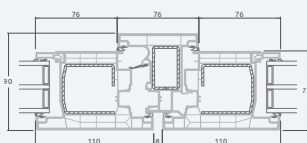

E

Двухстворчатая террасная дверь с 4 горизонтальными импостами, с 4 стеклянными секциями и 2 секциями из ПВХ.

F