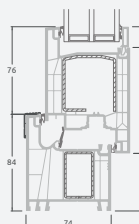

**B**

Одностворчатая террасная дверь с 2 горизонтальными импостами, с 2 стеклянными секциями и 1 секцией из ПВХ.

**F**

# Террасные двери

Система LINEAR

Одностворчатые, с открыванием внутрь

Двухкамерный (3 стекла) стеклопакет

Однокамерный (2 стекла) стеклопакет

Одностворчатая террасная дверь со стеклянными секциями

**A**

Одностворчатая террасная дверь с 1 горизонтальным импостом, с 2 стеклянными секциями.