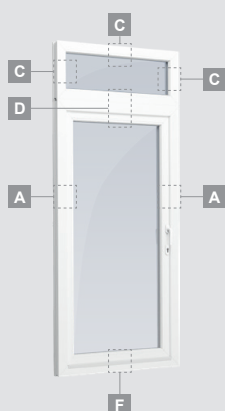

Одностворчатая террасная дверь с 1 горизонтальным импостом, которая сверху объединена со слуховым окном, со стеклянными секциями.

Террасная дверь со стеклянными секциями, которая объединена с витриной и горизонтальным слуховым окном сверху. Створка – слева.

**A**

**B**

**C**

**D**

**F**

**G**

# Террасные двери

Комбинированные, с открыванием внутрь

Система LINEAR

Двухкамерный (3 стекла) стеклопакет

Однокамерный (2 стекла) стеклопакет

Одностворчатая террасная дверь, которая сверху объединена со слуховым окном, со стеклянными секциями