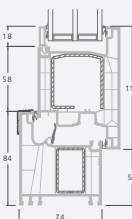

# Террасные двери

Система LINEAR

Одностворчатые, с открыванием наружу

Двухкамерный (3 стекла) стеклопакет

Однокамерный (2 стекла) стеклопакет

Одностворчатая террасная дверь со стеклянными секциями

**A**

Одностворчатая террасная дверь с 1 горизонтальным импостом, с 2 стеклянными секциями.

**B**

Одностворчатая террасная дверь с 2 горизонтальными импостами, с 2 стеклянными секциями и 1 секцией из ПВХ.

**F**