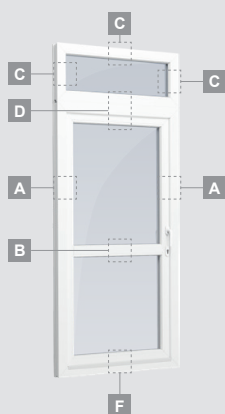

**B**

Одностворчатая террасная дверь с 2 горизонтальными импостами, с 2 стеклянными секциями и 1 секцией из ПВХ.

**F**

Одностворчатая террасная дверь с 1 горизонтальным импостом, которая сверху объединена со слуховым окном, со стеклянными секциями.

Террасная дверь со стеклянными секциями, которая объединена с витриной и горизонтальным слуховым окном сверху. Створка – слева.

# Террасные двери

Комбинированные, с открыванием внутрь

Система LINEAR

Двухкамерный (3 стекла) стеклопакет

Однокамерный (2 стекла) стеклопакет

Одностворчатая террасная дверь, которая сверху объединена со слуховым окном, со стеклянными секциями