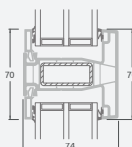

# Террасные двери

Система LINEAR

Одностворчатые, с открыванием наружу

Двухкамерный (3 стекла) стеклопакет

Однокамерный (2 стекла) стеклопакет

Одностворчатая террасная дверь со стеклянными секциями

**A**

Одностворчатая террасная дверь с 1 горизонтальным импостом, с 2 стеклянными секциями.

**B**

Одностворчатая террасная дверь с 2 горизонтальными импостами, с 2 стеклянными секциями и 1 секцией из ПВХ.

**F**