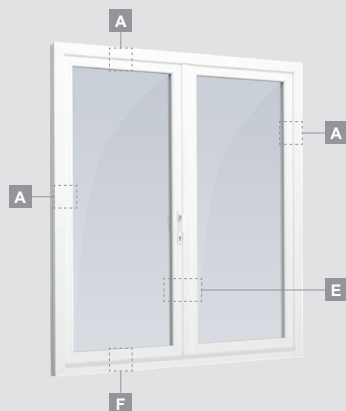

Террасные двери

Система LINEAR

Двухстворчатые 1/1, с открыванием наружу

Двухкамерный (3 стекла) стеклопакет

Однокамерный (2 стекла) стеклопакет

Двухстворчатая террасная дверь со стеклянными секциями

A