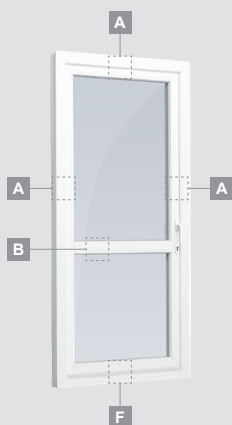

**B**

Одностворчатая террасная дверь с 2 горизонтальными импостами, с 2 стеклянными секциями и 1 секцией из ПВХ.

**F**

# Террасные двери

Система LINEAR

Одностворчатые, с открыванием внутрь

Двухкамерный (3 стекла) стеклопакет

Однокамерный (2 стекла) стеклопакет

Одностворчатая террасная дверь со стеклянными секциями

**A**

Одностворчатая террасная дверь с 1 горизонтальным импостом, с 2 стеклянными секциями.

Одностворчатая террасная дверь с 1 горизонтальным импостом, которая сверху объединена со слуховым окном, со стеклянными секциями.

Террасная дверь со стеклянными секциями, которая объединена с витриной и горизонтальным слуховым окном сверху. Створка – слева.