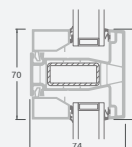

# Террасные двери

Система LINEAR

Одностворчатые, с открыванием наружу

Двухкамерный (3 стекла) стеклопакет

Однокамерный (2 стекла) стеклопакет

Одностворчатая террасная дверь со стеклянными секциями

**A**

Одностворчатая террасная дверь с 1 горизонтальным импостом, с 2 стеклянными секциями.

**B**

Одностворчатая террасная дверь с 2 горизонтальными импостами, с 2 стеклянными секциями и 1 секцией из ПВХ.

**F**