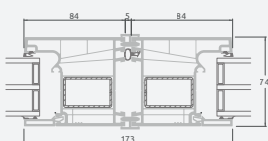

# Террасные двери

Система LINEAR

Двухстворчатые 1/1, с открыванием наружу

Двухкамерный (3 стекла) стеклопакет

Однокамерный (2 стекла) стеклопакет

Двухстворчатая террасная дверь со стеклянными секциями

**A**