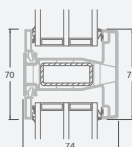

**B**

Одностворчатая террасная дверь с 2 горизонтальными импостами, с 2 стеклянными секциями и 1 секцией из ПВХ.

**F**

# Террасные двери

Система LINEAR

Одностворчатые, с открыванием внутрь

Двухкамерный (3 стекла) стеклопакет

Однокамерный (2 стекла) стеклопакет

Одностворчатая террасная дверь со стеклянными секциями

**A**

Одностворчатая террасная дверь с 1 горизонтальным импостом, с 2 стеклянными секциями.