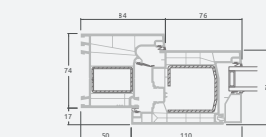

# Террасные двери

Система LINEAR

Двухстворчатые 1/1, с открыванием наружу

Двухкамерный (3 стекла) стеклопакет

Однокамерный (2 стекла) стеклопакет

Двухстворчатая террасная дверь со стеклянными секциями

**A**