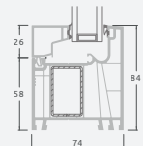

Террасные двери

Комбинированные, с открыванием наружу

Система LINEAR

Двухкамерный (3 стекла) стеклопакет

Однокамерный (2 стекла) стеклопакет

Одностворчатая террасная дверь, которая сверху объединена со слуховым окном, со стеклянными секциями

Одностворчатая террасная дверь с 1 горизонтальным импостом, которая сверху объединена со слуховым окном, со стеклянными секциями.

Террасная дверь со стеклянными секциями, которая объединена с витриной и горизонтальным слуховым окном сверху. Створка – слева.

A

B

C

D

F

G