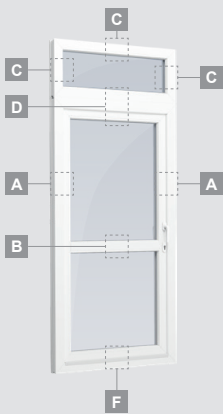

**B**

Одностворчатая террасная дверь с 2 горизонтальными импостами, с 2 стеклянными секциями и 1 секцией из ПВХ.

**F**

# Террасные двери

Комбинированные, с открыванием наружу

Система LINEAR

Двухкамерный (3 стекла) стеклопакет

Однокамерный (2 стекла) стеклопакет

Одностворчатая террасная дверь, которая сверху объединена со слуховым окном, со стеклянными секциями

Одностворчатая террасная дверь с 1 горизонтальным импостом, которая сверху объединена со слуховым окном, со стеклянными секциями.

Террасная дверь со стеклянными секциями, которая объединена с витриной и горизонтальным слуховым окном сверху. Створка – слева.