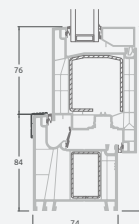

# Террасные двери

Система LINEAR

Одностворчатые, с открыванием внутрь

Двухкамерный (3 стекла) стеклопакет

Однокамерный (2 стекла) стеклопакет

Одностворчатая террасная дверь со стеклянными секциями

**A**

Одностворчатая террасная дверь с 1 горизонтальным импостом, с 2 стеклянными секциями.

**B**

Одностворчатая террасная дверь с 2 горизонтальными импостами, с 2 стеклянными секциями и 1 секцией из ПВХ.

**F**