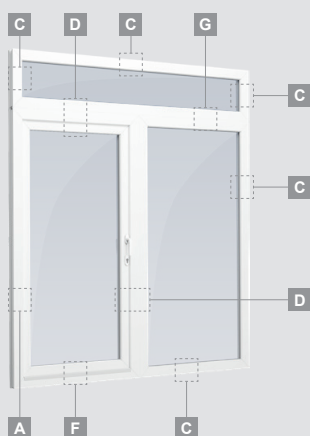

**B**

Одностворчатая террасная дверь с 2 горизонтальными импостами, с 2 стеклянными секциями и 1 секцией из ПВХ.

**F**

Одностворчатая террасная дверь с 1 горизонтальным импостом, которая сверху объединена со слуховым окном, со стеклянными секциями.

Террасная дверь со стеклянными секциями, которая объединена с витриной и горизонтальным слуховым окном сверху. Створка – слева.

# Террасные двери

Комбинированные, с открыванием внутрь

Система LINEAR

Двухкамерный (3 стекла) стеклопакет

Однокамерный (2 стекла) стеклопакет

Одностворчатая террасная дверь, которая сверху объединена со слуховым окном, со стеклянными секциями