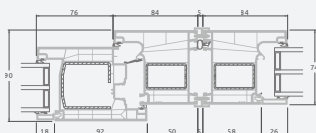

Террасные двери

Комбинированные, с открыванием внутрь

Система LINEAR

Двухкамерный (3 стекла) стеклопакет

Однокамерный (2 стекла) стеклопакет

Одностворчатая террасная дверь, которая сверху объединена со слуховым окном, со стеклянными секциями

Одностворчатая террасная дверь с 1 горизонтальным импостом, которая сверху объединена со слуховым окном, со стеклянными секциями.

Террасная дверь со стеклянными секциями, которая объединена с витриной и горизонтальным слуховым окном сверху. Створка – слева.

A

B

C

D

F

G