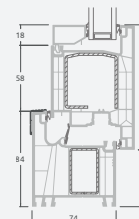

Террасные двери

Система LINEAR

Двухстворчатые 1/1, с открыванием наружу

Двухкамерный (3 стекла) стеклопакет

Однокамерный (2 стекла) стеклопакет

A

B

E

F