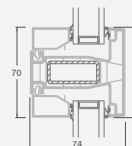

## Двухстворчатые 1/1, с открыванием внутрь

### Система LINEAR

Двухкамерный (3 стекла) стеклопакет

Однокамерный (2 стекла) стеклопакет

Двухстворчатая террасная дверь со стеклянными секциями

Двухстворчатая террасная дверь с 2 горизонтальными импостами, с 4 стеклянными секциями.

Двухстворчатая террасная дверь с 4 горизонтальными импостами, с 4 стеклянными секциями и 2 секциями из ПВХ.

**A**

**B**

**E**

**F**