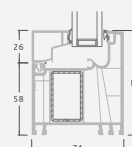

# Террасные двери

Система LINEAR

Двухстворчатые 1/1, с открыванием наружу

Двухкамерный (3 стекла) стеклопакет

Однокамерный (2 стекла) стеклопакет

Двухстворчатая террасная дверь со стеклянными секциями

**A**