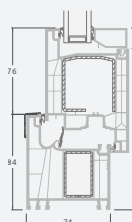

**A**

**B**

**C**

**D**

**F**

**G**

# Террасные двери

Система LINEAR

Двухстворчатые 1/1, с открыванием наружу

Двухкамерный (3 стекла) стеклопакет

Однокамерный (2 стекла) стеклопакет

Двухстворчатая террасная дверь со стеклянными секциями

**A**