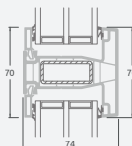

## Двухстворчатые 1/1, с открыванием внутрь

### Система LINEAR

Двухкамерный (3 стекла) стеклопакет

Однокамерный (2 стекла) стеклопакет

Двухстворчатая террасная дверь со стеклянными секциями

Двухстворчатая террасная дверь с 2 горизонтальными импостами, с 4 стеклянными секциями.

Двухстворчатая террасная дверь с 4 горизонтальными импостами, с 4 стеклянными секциями и 2 секциями из ПВХ.

**A**

**B**

**E**

**F**