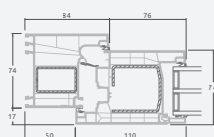

Террасные двери

Комбинированные, с открыванием внутрь

Система LINEAR

Двухкамерный (3 стекла) стеклопакет

Однокамерный (2 стекла) стеклопакет

Одностворчатая террасная дверь, которая сверху объединена со слуховым окном, со стеклянными секциями

Одностворчатая террасная дверь с 1 горизонтальным импостом, которая сверху объединена со слуховым окном, со стеклянными секциями.

Террасная дверь со стеклянными секциями, которая объединена с витриной и горизонтальным слуховым окном сверху. Створка – слева.

A

B

C

D

F

G