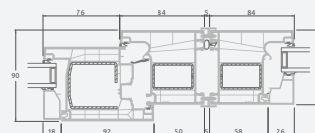

# Террасные двери

Система LINEAR

Двухстворчатые 1/1, с открыванием наружу

Двухкамерный (3 стекла) стеклопакет

Однокамерный (2 стекла) стеклопакет

Двухстворчатая террасная дверь со стеклянными секциями

**A**