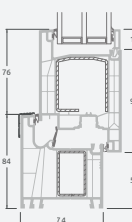

**A**

**B**

**C**

**D**

**F**

**G**

# Террасные двери

Система LINEAR

Двухстворчатые 1/1, с открыванием наружу

Двухкамерный (3 стекла) стеклопакет

Однокамерный (2 стекла) стеклопакет

Двухстворчатая террасная дверь со стеклянными секциями

**A**