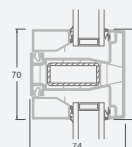

**B**

Одностворчатая террасная дверь с 2 горизонтальными импостами, с 2 стеклянными секциями и 1 секцией из ПВХ.

**F**

# Террасные двери

Система LINEAR

Одностворчатые, с открыванием внутрь

Двухкамерный (3 стекла) стеклопакет

Однокамерный (2 стекла) стеклопакет

Одностворчатая террасная дверь со стеклянными секциями

**A**

Одностворчатая террасная дверь с 1 горизонтальным импостом, с 2 стеклянными секциями.