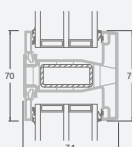

# Террасные двери

Система LINEAR

Двухстворчатые 1/1, с открыванием наружу

Двухкамерный (3 стекла) стеклопакет

Однокамерный (2 стекла) стеклопакет

Двухстворчатая террасная дверь со стеклянными секциями

**A**