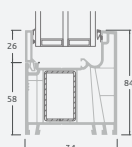

Террасные двери

Комбинированные, с открыванием внутрь

Система LINEAR

Двухкамерный (3 стекла) стеклопакет

Однокамерный (2 стекла) стеклопакет

Одностворчатая террасная дверь, которая сверху объединена со слуховым окном, со стеклянными секциями

Одностворчатая террасная дверь с 1 горизонтальным импостом, которая сверху объединена со слуховым окном, со стеклянными секциями.

Террасная дверь со стеклянными секциями, которая объединена с витриной и горизонтальным слуховым окном сверху. Створка – слева.

A

B

C

D

F

G