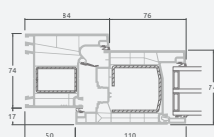

# Террасные двери

Система LINEAR

Двухстворчатые 1/1, с открыванием наружу

Двухкамерный (3 стекла) стеклопакет

Однокамерный (2 стекла) стеклопакет

Двухстворчатая террасная дверь со стеклянными секциями

**A**