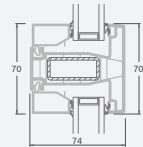

Террасные двери

Комбинированные, с открыванием наружу

Система LINEAR

Двухкамерный (3 стекла) стеклопакет

Однокамерный (2 стекла) стеклопакет

Одностворчатая террасная дверь, которая сверху объединена со слуховым окном, со стеклянными секциями

Одностворчатая террасная дверь с 1 горизонтальным импостом, которая сверху объединена со слуховым окном, со стеклянными секциями.

Террасная дверь со стеклянными секциями, которая объединена с витриной и горизонтальным слуховым окном сверху. Створка – слева.

A

B

C

D

F

G