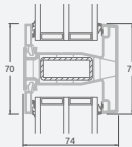

Террасные двери

Комбинированные, с открыванием наружу

Система LINEAR

Двухкамерный (3 стекла) стеклопакет

Однокамерный (2 стекла) стеклопакет

Одностворчатая террасная дверь, которая сверху объединена со слуховым окном, со стеклянными секциями

Одностворчатая террасная дверь с 1 горизонтальным импостом, которая сверху объединена со слуховым окном, со стеклянными секциями.

Террасная дверь со стеклянными секциями, которая объединена с витриной и горизонтальным слуховым окном сверху. Створка – слева.

A

B

C

D

F

G