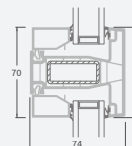

# Террасные двери

Система LINEAR

Двухстворчатые 1/1, с открыванием наружу

Двухкамерный (3 стекла) стеклопакет

Однокамерный (2 стекла) стеклопакет

Двухстворчатая террасная дверь со стеклянными секциями

**A**

Двухстворчатая террасная дверь с 2 горизонтальными импостами, с 4 стеклянными секциями.

**B**

**E**

Двухстворчатая террасная дверь с 4 горизонтальными импостами, с 4 стеклянными секциями и 2 секциями из ПВХ.