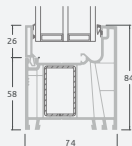

Террасные двери

Комбинированные, с открыванием наружу

Система LINEAR

Двухкамерный (3 стекла) стеклопакет

Однокамерный (2 стекла) стеклопакет

Одностворчатая террасная дверь, которая сверху объединена со слуховым окном, со стеклянными секциями

Одностворчатая террасная дверь с 1 горизонтальным импостом, которая сверху объединена со слуховым окном, со стеклянными секциями.

Террасная дверь со стеклянными секциями, которая объединена с витриной и горизонтальным слуховым окном сверху. Створка – слева.

A

B

C

D

F

G