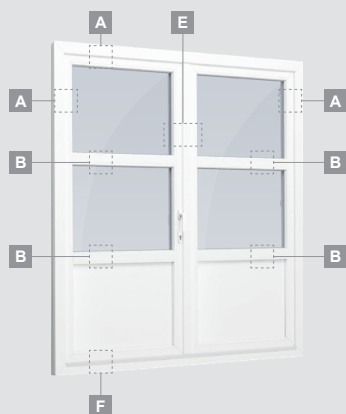

# Террасные двери

Система LINEAR

Одностворчатые, с открыванием наружу

Двухкамерный (3 стекла) стеклопакет

Однокамерный (2 стекла) стеклопакет

Одностворчатая террасная дверь со стеклянными секциями

**A**

Одностворчатая террасная дверь с 1 горизонтальным импостом, с 2 стеклянными секциями.

**B**

Одностворчатая террасная дверь с 2 горизонтальными импостами, с 2 стеклянными секциями и 1 секцией из ПВХ.

**F**

### Система LINEAR

Двухкамерный (3 стекла) стеклопакет

Однокамерный (2 стекла) стеклопакет

Двухстворчатая террасная дверь со стеклянными секциями

Двухстворчатая террасная дверь с 2 горизонтальными импостами, с 4 стеклянными секциями.