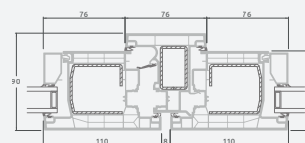

E

Двухстворчатая террасная дверь с 4 горизонтальными импостами, с 4 стеклянными секциями и 2 секциями из ПВХ.

F