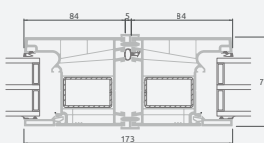

Террасные двери

Комбинированные, с открыванием наружу

Система LINEAR

Двухкамерный (3 стекла) стеклопакет

Однокамерный (2 стекла) стеклопакет

Одностворчатая террасная дверь, которая сверху объединена со слуховым окном, со стеклянными секциями

Одностворчатая террасная дверь с 1 горизонтальным импостом, которая сверху объединена со слуховым окном, со стеклянными секциями.

Террасная дверь со стеклянными секциями, которая объединена с витриной и горизонтальным слуховым окном сверху. Створка – слева.

A

B

C

D

F

G