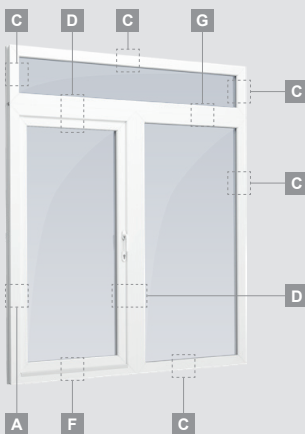

**B**

Одностворчатая террасная дверь с 2 горизонтальными импостами, с 2 стеклянными секциями и 1 секцией из ПВХ.

**F**

# Террасные двери

Комбинированные, с открыванием наружу

Система LINEAR

Двухкамерный (3 стекла) стеклопакет

Однокамерный (2 стекла) стеклопакет

Одностворчатая террасная дверь, которая сверху объединена со слуховым окном, со стеклянными секциями

Одностворчатая террасная дверь с 1 горизонтальным импостом, которая сверху объединена со слуховым окном, со стеклянными секциями.

Террасная дверь со стеклянными секциями, которая объединена с витриной и горизонтальным слуховым окном сверху. Створка – слева.