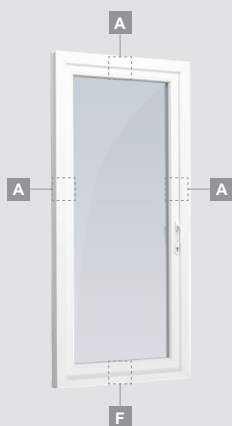

# Террасные двери

Система LINEAR

Одностворчатые, с открыванием наружу

Двухкамерный (3 стекла) стеклопакет

Однокамерный (2 стекла) стеклопакет

Одностворчатая террасная дверь со стеклянными секциями

**A**

Одностворчатая террасная дверь с 1 горизонтальным импостом, с 2 стеклянными секциями.

**B**

Одностворчатая террасная дверь с 2 горизонтальными импостами, с 2 стеклянными секциями и 1 секцией из ПВХ.

**F**

Одностворчатая террасная дверь с 1 горизонтальным импостом, которая сверху объединена со слуховым окном, со стеклянными секциями.

Террасная дверь со стеклянными секциями, которая объединена с витриной и горизонтальным слуховым окном сверху. Створка – слева.