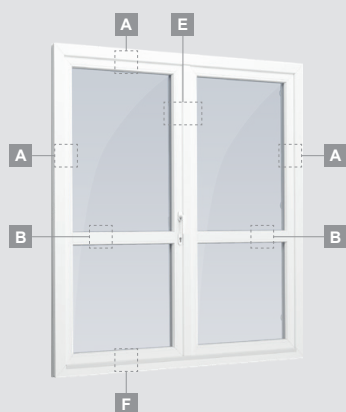

Двухстворчатая террасная дверь с 2 горизонтальными импостами, с 4 стеклянными секциями.