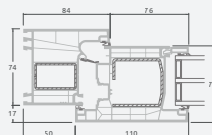

# Террасные двери

Система LINEAR

Двухстворчатые 1/1, с открыванием наружу

Двухкамерный (3 стекла) стеклопакет

Однокамерный (2 стекла) стеклопакет

Двухстворчатая террасная дверь со стеклянными секциями

**A**

Двухстворчатая террасная дверь с 2 горизонтальными импостами, с 4 стеклянными секциями.

**B**

**E**

Двухстворчатая террасная дверь с 4 горизонтальными импостами, с 4 стеклянными секциями и 2 секциями из ПВХ.