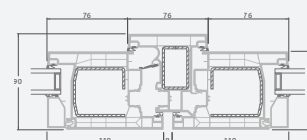

**B**

Одностворчатая террасная дверь с 2 горизонтальными импостами, с 2 стеклянными секциями и 1 секцией из ПВХ.

**F**

Двухстворчатая террасная дверь с 4 горизонтальными импостами, с 4 стеклянными секциями и 2 секциями из ПВХ.

**A**

**B**

**E**

**F**