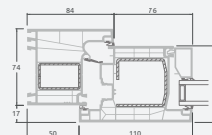

# Террасные двери

Система LINEAR

Двухстворчатые 1/1, с открыванием наружу

Двухкамерный (3 стекла) стеклопакет

Однокамерный (2 стекла) стеклопакет

Двухстворчатая террасная дверь со стеклянными секциями

**A**