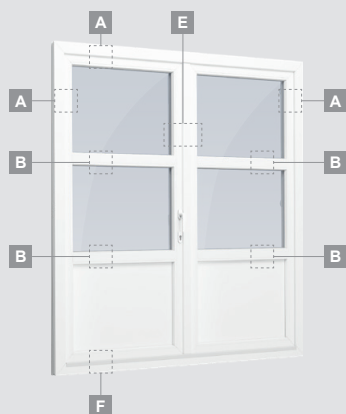

Двухстворчатая террасная дверь с 4 горизонтальными импостами, с 4 стеклянными секциями и 2 секциями из ПВХ.

F