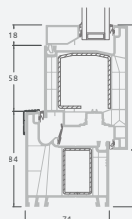

# Террасные двери

Система LINEAR

Одностворчатые, с открыванием наружу

Двухкамерный (3 стекла) стеклопакет

Однокамерный (2 стекла) стеклопакет

Одностворчатая террасная дверь со стеклянными секциями

**A**

Одностворчатая террасная дверь с 1 горизонтальным импостом, с 2 стеклянными секциями.

**B**

Одностворчатая террасная дверь с 2 горизонтальными импостами, с 2 стеклянными секциями и 1 секцией из ПВХ.

**F**