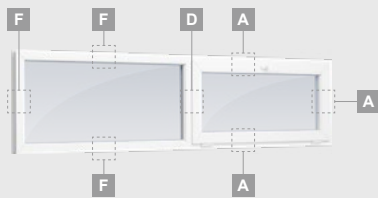

Однокамерный (2 стекла) стеклопакет

3-секционное окно с одной подвижной створкой

3-секционное окно с одной подвижной створкой справа, сверху

4-секционное окно с двумя подвижными створками сверху

3-секционное окно с одной подвижной створкой посередине

Окна

Система ELBRO

Откидные/комбинированные

Двухкамерный (3 стекла) стеклопакет

Однокамерный (2 стекла) стеклопакет

Одностворчатое откидное окно

A

2-секционное окно с откидной створкой справа

B

Окно с двумя откидными створками

D

2-секционное окно с откидной створкой сверху

F

Система ELBRO

Окна

Витринные

Двухкамерный (3 стекла) стеклопакет

Однокамерный (2 стекла) стеклопакет

1-секционное витринное окно

2-секционное витринное окно с вертикальным членением

3-секционное витринное окно, вертикальное

3-секционное витринное окно, прямоугольное