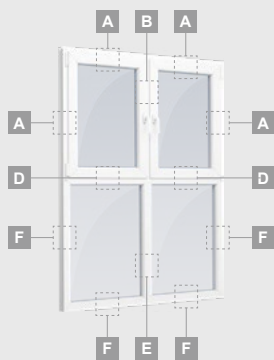

Двухстворчатое
штульповое окно

A

B

C

Окна

Поворотно-откидные/комбинированные

Система ELBRO

Двухкамерный (3 стекла) стеклопакет

Однокамерный (2 стекла) стеклопакет

3-секционное окно с одной подвижной створкой

3-секционное окно с одной подвижной створкой справа, сверху

4-секционное окно с двумя подвижными створками сверху

3-секционное окно с одной подвижной створкой посередине

Окна

Система ELBRO

Откидные/комбинированные

Двухкамерный (3 стекла) стеклопакет

Однокамерный (2 стекла) стеклопакет

Одностворчатое откидное окно

A

2-секционное окно с откидной створкой справа

Двухкамерный (3 стекла) стеклопакет

Однокамерный (2 стекла) стеклопакет

1-секционное витринное окно

2-секционное витринное окно с вертикальным членением

3-секционное витринное окно, вертикальное

3-секционное витринное окно, прямоугольное