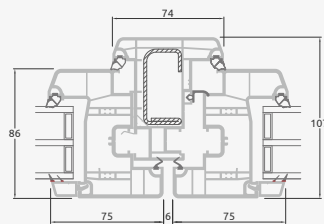

Двухстворчатое
штульповое окно

A

B

C

Окна

Поворотно-откидные/комбинированные

Система ELBRO

Двухкамерный (3 стекла) стеклопакет

Однокамерный (2 стекла) стеклопакет

3-секционное окно с одной подвижной створкой

3-секционное окно с одной подвижной створкой справа, сверху

4-секционное окно с двумя подвижными створками сверху

3-секционное окно с одной подвижной створкой посередине