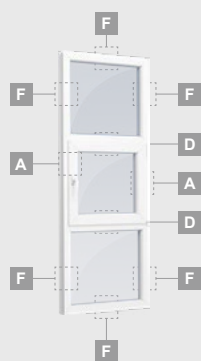

Однокамерный (2 стекла) стеклопакет

3-секционное окно с одной подвижной створкой

3-секционное окно с одной подвижной створкой справа, сверху

4-секционное окно с двумя подвижными створками сверху

3-секционное окно с одной подвижной створкой посередине

Окна

Система ELBRO

Откидные/комбинированные

Двухкамерный (3 стекла) стеклопакет

Однокамерный (2 стекла) стеклопакет

Одностворчатое откидное окно

A

2-секционное окно с откидной створкой справа

B

Окно с двумя откидными створками

D

2-секционное окно с откидной створкой сверху

F

Система ELBRO

Окна

Витринные

Двухкамерный (3 стекла) стеклопакет

Однокамерный (2 стекла) стеклопакет

1-секционное витринное окно

2-секционное витринное окно с вертикальным членением

3-секционное витринное окно, вертикальное

3-секционное витринное окно, прямоугольное