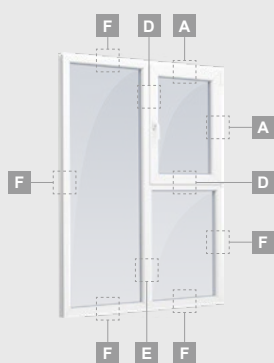

Двухстворчатое
штульповое окно

A

B

C

Окна

Поворотно-откидные/комбинированные

Система ELBRO

Двухкамерный (3 стекла) стеклопакет

Однокамерный (2 стекла) стеклопакет

3-секционное окно с одной подвижной створкой

3-секционное окно с одной подвижной створкой справа, сверху

4-секционное окно с двумя подвижными створками сверху

3-секционное окно с одной подвижной створкой посередине

Окна

Система ELBRO

Откидные/комбинированные

Двухкамерный (3 стекла) стеклопакет

Однокамерный (2 стекла) стеклопакет

Одностворчатое откидное окно

A

2-секционное окно с откидной створкой справа

Двухкамерный (3 стекла) стеклопакет

Однокамерный (2 стекла) стеклопакет

1-секционное витринное окно

2-секционное витринное окно с вертикальным членением

3-секционное витринное окно, вертикальное

3-секционное витринное окно, прямоугольное