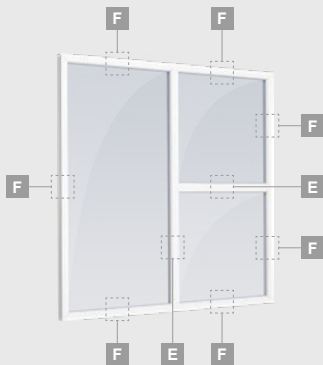

Однокамерный (2 стекла) стеклопакет

3-секционное окно с одной подвижной створкой

3-секционное окно с одной подвижной створкой справа, сверху

4-секционное окно с двумя подвижными створками сверху

3-секционное окно с одной подвижной створкой посередине

B

Окно с двумя откидными створками

D

2-секционное окно с откидной створкой сверху

F

Система ELBRO

Окна

Витринные

Двухкамерный (3 стекла) стеклопакет

Однокамерный (2 стекла) стеклопакет

1-секционное витринное окно

2-секционное витринное окно с вертикальным членением

3-секционное витринное окно, вертикальное

3-секционное витринное окно, прямоугольное

E

F

Система ELBRO

Окна

Витринные окна нестандартных форм

Двухкамерный (3 стекла) стеклопакет

Однокамерный (2 стекла) стеклопакет

F