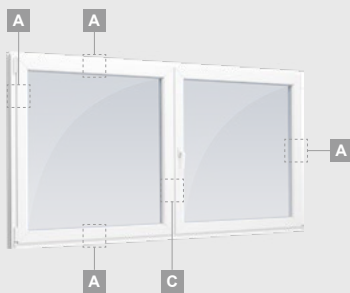

Окна

Поворотно-откидные окна

Система ELBRO

Двухкамерный (3 стекла) стеклопакет

Однокамерный (2 стекла) стеклопакет

Одностворчатое окно

Двухстворчатое окно

Четырехстворчатое окно,
вертикальное

Двухстворчатое
штульповое окно

A

B

C

Окна

Поворотно-откидные/комбинированные

Система ELBRO

Двухкамерный (3 стекла) стеклопакет

Однокамерный (2 стекла) стеклопакет

3-секционное окно с одной подвижной створкой

3-секционное окно с одной подвижной створкой справа, сверху

4-секционное окно с двумя подвижными створками сверху

3-секционное окно с одной подвижной створкой посередине

Окна

Система ELBRO

Откидные/комбинированные

Двухкамерный (3 стекла) стеклопакет

Однокамерный (2 стекла) стеклопакет

Одностворчатое откидное окно

A

2-секционное окно с откидной створкой справа