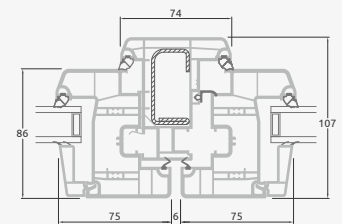

Двухстворчатое
штульповое окно

A

B

C

Окна

Поворотно-откидные/комбинированные

Система ELBRO

Двухкамерный (3 стекла) стеклопакет

Однокамерный (2 стекла) стеклопакет

3-секционное окно с одной подвижной створкой

3-секционное окно с одной подвижной створкой справа, сверху

4-секционное окно с двумя подвижными створками сверху

3-секционное окно с одной подвижной створкой посередине