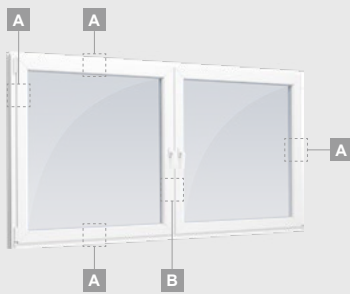

Окна

Поворотно-откидные окна

Система ELBRO

Двухкамерный (3 стекла) стеклопакет

Однокамерный (2 стекла) стеклопакет

Одностворчатое окно

Двухстворчатое окно

Четырехстворчатое окно,
вертикальное

Двухстворчатое
штульповое окно

A

B

C

Окна

Поворотно-откидные/комбинированные

Система ELBRO

Двухкамерный (3 стекла) стеклопакет

Однокамерный (2 стекла) стеклопакет

3-секционное окно с одной подвижной створкой

3-секционное окно с одной подвижной створкой справа, сверху

4-секционное окно с двумя подвижными створками сверху

3-секционное окно с одной подвижной створкой посередине

Окна

Система ELBRO

Откидные/комбинированные

Двухкамерный (3 стекла) стеклопакет

Однокамерный (2 стекла) стеклопакет

Одностворчатое откидное окно

A

2-секционное окно с откидной створкой справа