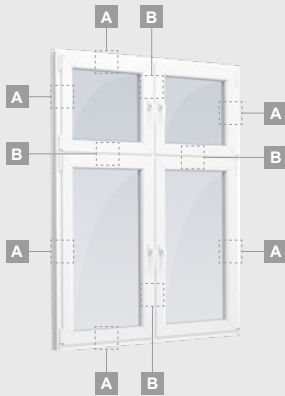

Окна

Поворотно-откидные окна

Система ELBRO

Двухкамерный (3 стекла) стеклопакет

Однокамерный (2 стекла) стеклопакет

Одностворчатое окно

Двухстворчатое окно

Четырехстворчатое окно,
вертикальное

Однокамерный (2 стекла) стеклопакет

3-секционное окно с одной подвижной створкой

3-секционное окно с одной подвижной створкой справа, сверху

4-секционное окно с двумя подвижными створками сверху

3-секционное окно с одной подвижной створкой посередине

Окна

Система ELBRO

Откидные/комбинированные

Двухкамерный (3 стекла) стеклопакет

Однокамерный (2 стекла) стеклопакет

Одностворчатое откидное окно

A

2-секционное окно с откидной створкой справа

Двухкамерный (3 стекла) стеклопакет

Однокамерный (2 стекла) стеклопакет

1-секционное витринное окно

2-секционное витринное окно с вертикальным членением

3-секционное витринное окно, вертикальное

3-секционное витринное окно, прямоугольное