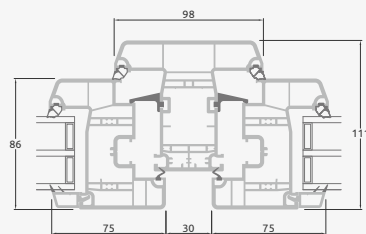

Однокамерный (2 стекла) стеклопакет

3-секционное окно с одной подвижной створкой

3-секционное окно с одной подвижной створкой справа, сверху

4-секционное окно с двумя подвижными створками сверху

3-секционное окно с одной подвижной створкой посередине

Окна

Система ELBRO

Откидные/комбинированные

Двухкамерный (3 стекла) стеклопакет

Однокамерный (2 стекла) стеклопакет

Одностворчатое откидное окно

A

2-секционное окно с откидной створкой справа

B

Окно с двумя откидными створками

D

2-секционное окно с откидной створкой сверху

F

Система ELBRO

Окна

Витринные