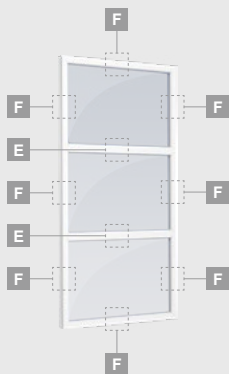

Однокамерный (2 стекла) стеклопакет

3-секционное окно с одной подвижной створкой

3-секционное окно с одной подвижной створкой справа, сверху

4-секционное окно с двумя подвижными створками сверху

3-секционное окно с одной подвижной створкой посередине

B

Окно с двумя откидными створками

D

2-секционное окно с откидной створкой сверху

F

Система ELBRO

Окна

Витринные

Двухкамерный (3 стекла) стеклопакет

Однокамерный (2 стекла) стеклопакет

1-секционное витринное окно

2-секционное витринное окно с вертикальным членением

3-секционное витринное окно, вертикальное

3-секционное витринное окно, прямоугольное

E

F

Система ELBRO

Окна

Витринные окна нестандартных форм

Двухкамерный (3 стекла) стеклопакет

Однокамерный (2 стекла) стеклопакет

F