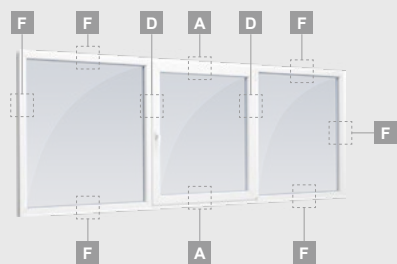

Окна

Поворотно-откидные окна

Система ELBRO

Двухкамерный (3 стекла) стеклопакет

Однокамерный (2 стекла) стеклопакет

Одностворчатое окно

Двухстворчатое окно

Четырехстворчатое окно,
вертикальное

Двухстворчатое
штульповое окно

A

B

C

Окна

Поворотно-откидные/комбинированные

Система ELBRO

Двухкамерный (3 стекла) стеклопакет

Однокамерный (2 стекла) стеклопакет

3-секционное окно с одной подвижной створкой

3-секционное окно с одной подвижной створкой справа, сверху

4-секционное окно с двумя подвижными створками сверху

3-секционное окно с одной подвижной створкой посередине

Окна

Система ELBRO

Откидные/комбинированные

Двухкамерный (3 стекла) стеклопакет

Однокамерный (2 стекла) стеклопакет

Одностворчатое откидное окно

A

2-секционное окно с откидной створкой справа