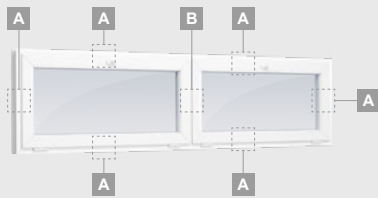

Однокамерный (2 стекла) стеклопакет

3-секционное окно с одной подвижной створкой

3-секционное окно с одной подвижной створкой справа, сверху

4-секционное окно с двумя подвижными створками сверху

3-секционное окно с одной подвижной створкой посередине

Окна

Система ELBRO

Откидные/комбинированные

Двухкамерный (3 стекла) стеклопакет

Однокамерный (2 стекла) стеклопакет

Одностворчатое откидное окно

A

2-секционное окно с откидной створкой справа

B

Окно с двумя откидными створками

D

2-секционное окно с откидной створкой сверху

F

Система ELBRO

Окна

Витринные

Двухкамерный (3 стекла) стеклопакет

Однокамерный (2 стекла) стеклопакет

1-секционное витринное окно

2-секционное витринное окно с вертикальным членением

3-секционное витринное окно, вертикальное

3-секционное витринное окно, прямоугольное