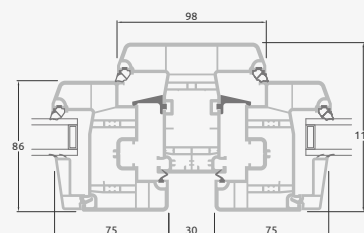

Однокамерный (2 стекла) стеклопакет

3-секционное окно с одной подвижной створкой

3-секционное окно с одной подвижной створкой справа, сверху

4-секционное окно с двумя подвижными створками сверху

3-секционное окно с одной подвижной створкой посередине

Окна

Система ELBRO

Откидные/комбинированные

Двухкамерный (3 стекла) стеклопакет

Однокамерный (2 стекла) стеклопакет

Одностворчатое откидное окно

A

2-секционное окно с откидной створкой справа