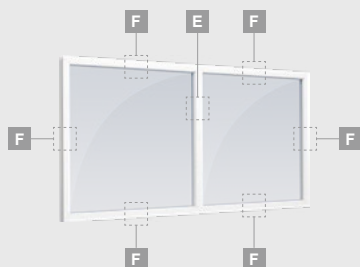

Однокамерный (2 стекла) стеклопакет

3-секционное окно с одной подвижной створкой

3-секционное окно с одной подвижной створкой справа, сверху

4-секционное окно с двумя подвижными створками сверху

3-секционное окно с одной подвижной створкой посередине

Окна

Система ELBRO

Откидные/комбинированные

Двухкамерный (3 стекла) стеклопакет

Однокамерный (2 стекла) стеклопакет

Одностворчатое откидное окно

A

2-секционное окно с откидной створкой справа

B

Окно с двумя откидными створками

D

2-секционное окно с откидной створкой сверху

F

Система ELBRO

Окна

Витринные

Двухкамерный (3 стекла) стеклопакет

Однокамерный (2 стекла) стеклопакет

1-секционное витринное окно

2-секционное витринное окно с вертикальным членением

3-секционное витринное окно, вертикальное

3-секционное витринное окно, прямоугольное