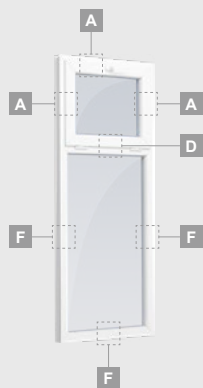

Однокамерный (2 стекла) стеклопакет

3-секционное окно с одной подвижной створкой

3-секционное окно с одной подвижной створкой справа, сверху

4-секционное окно с двумя подвижными створками сверху

3-секционное окно с одной подвижной створкой посередине

Окна

Система ELBRO

Откидные/комбинированные

Двухкамерный (3 стекла) стеклопакет

Однокамерный (2 стекла) стеклопакет

Одностворчатое откидное окно

A

2-секционное окно с откидной створкой справа

B

Окно с двумя откидными створками

D

2-секционное окно с откидной створкой сверху

F

Система ELBRO

Окна

Витринные

Двухкамерный (3 стекла) стеклопакет

Однокамерный (2 стекла) стеклопакет

1-секционное витринное окно

2-секционное витринное окно с вертикальным членением

3-секционное витринное окно, вертикальное

3-секционное витринное окно, прямоугольное