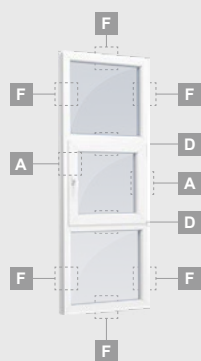

B

Четырехстворчатое окно,
вертикальное

C

Двухстворчатое
штульповое окно

Окна

Поворотно-откидные/комбинированные

Система TATRO

Двухкамерный (3 стекла) стеклопакет

Однокамерный (2 стекла) стеклопакет

3-секционное окно с одной подвижной створкой

3-секционное окно с одной подвижной створкой справа, сверху

4-секционное окно с двумя подвижными створками сверху

3-секционное окно с одной подвижной створкой посередине

Окна

Система TATRO

Откидные/комбинированные

Двухкамерный (3 стекла) стеклопакет

Однокамерный (2 стекла) стеклопакет

Одностворчатое откидное окно

A

2-секционное окно с откидной створкой справа

Двухкамерный (3 стекла) стеклопакет

Однокамерный (2 стекла) стеклопакет

1-секционное витринное окно

2-секционное витринное окно с вертикальным членением

3-секционное витринное окно, вертикальное

3-секционное витринное окно, прямоугольное