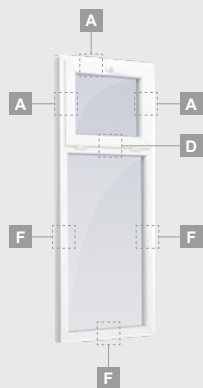

Однокамерный (2 стекла) стеклопакет

3-секционное окно с одной подвижной створкой

3-секционное окно с одной подвижной створкой справа, сверху

4-секционное окно с двумя подвижными створками сверху

3-секционное окно с одной подвижной створкой посередине

Окна

Система TATRO

Откидные/комбинированные

Двухкамерный (3 стекла) стеклопакет

Однокамерный (2 стекла) стеклопакет

Одностворчатое откидное окно

A

2-секционное окно с откидной створкой справа

B

Окно с двумя откидными створками

D

2-секционное окно с откидной створкой сверху

F

Система TATRO

Окна

Витринные

Двухкамерный (3 стекла) стеклопакет

Однокамерный (2 стекла) стеклопакет

1-секционное витринное окно

2-секционное витринное окно с вертикальным членением

3-секционное витринное окно, вертикальное

3-секционное витринное окно, прямоугольное