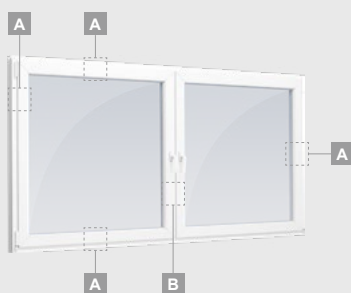

Окна

Поворотно-откидные окна

Система TATRO

Двухкамерный (3 стекла) стеклопакет

Однокамерный (2 стекла) стеклопакет

Одностворчатое окно

A

Двухстворчатое окно

B

Четырехстворчатое окно,
вертикальное

C

Двухстворчатое
штульповое окно

Окна

Поворотно-откидные/комбинированные

Система TATRO

Двухкамерный (3 стекла) стеклопакет

Однокамерный (2 стекла) стеклопакет

3-секционное окно с одной подвижной створкой

3-секционное окно с одной подвижной створкой справа, сверху

4-секционное окно с двумя подвижными створками сверху

3-секционное окно с одной подвижной створкой посередине

Окна

Система TATRO

Откидные/комбинированные

Двухкамерный (3 стекла) стеклопакет

Однокамерный (2 стекла) стеклопакет

Одностворчатое откидное окно

A

2-секционное окно с откидной створкой справа