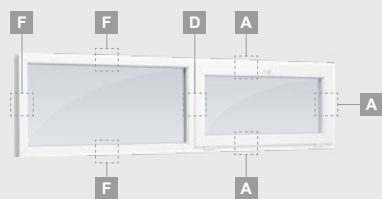

Однокамерный (2 стекла) стеклопакет

3-секционное окно с одной подвижной створкой

3-секционное окно с одной подвижной створкой справа, сверху

4-секционное окно с двумя подвижными створками сверху

3-секционное окно с одной подвижной створкой посередине

Окна

Система TATRO

Откидные/комбинированные

Двухкамерный (3 стекла) стеклопакет

Однокамерный (2 стекла) стеклопакет

Одностворчатое откидное окно

A

2-секционное окно с откидной створкой справа

B

Окно с двумя откидными створками

D

2-секционное окно с откидной створкой сверху

F

Система TATRO

Окна

Витринные

Двухкамерный (3 стекла) стеклопакет

Однокамерный (2 стекла) стеклопакет

1-секционное витринное окно

2-секционное витринное окно с вертикальным членением

3-секционное витринное окно, вертикальное

3-секционное витринное окно, прямоугольное