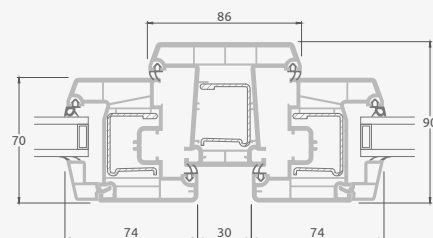

Окно с двумя откидными створками

D