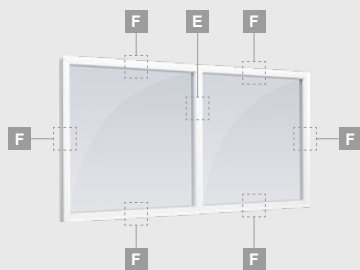

Однокамерный (2 стекла) стеклопакет

3-секционное окно с одной подвижной створкой

3-секционное окно с одной подвижной створкой справа, сверху

4-секционное окно с двумя подвижными створками сверху

3-секционное окно с одной подвижной створкой посередине

Окна

Система TATRO

Откидные/комбинированные

Двухкамерный (3 стекла) стеклопакет

Однокамерный (2 стекла) стеклопакет

Одностворчатое откидное окно

A

2-секционное окно с откидной створкой справа

B

Окно с двумя откидными створками

D

2-секционное окно с откидной створкой сверху

F

Система TATRO

Окна

Витринные

Двухкамерный (3 стекла) стеклопакет

Однокамерный (2 стекла) стеклопакет

1-секционное витринное окно

2-секционное витринное окно с вертикальным членением

3-секционное витринное окно, вертикальное

3-секционное витринное окно, прямоугольное