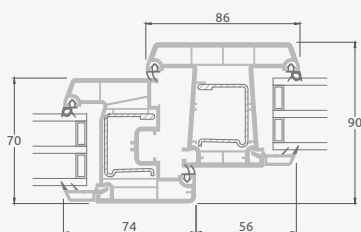

D

2-секционное окно с откидной створкой сверху

F