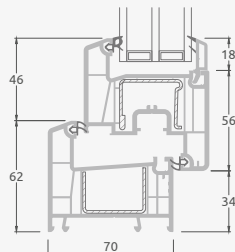

Окна

Система TATRO

Откидные/комбинированные

Двухкамерный (3 стекла) стеклопакет

Однокамерный (2 стекла) стеклопакет

Одностворчатое откидное окно

A

2-секционное окно с откидной створкой справа