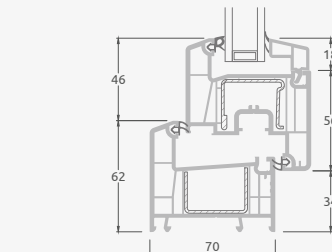

Окна

Система TATRO

Откидные/комбинированные

Двухкамерный (3 стекла) стеклопакет

Однокамерный (2 стекла) стеклопакет

Одностворчатое откидное окно

A

2-секционное окно с откидной створкой справа