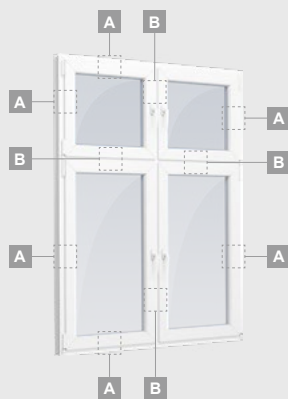

Окна

Поворотно-откидные окна

Система TATRO

Двухкамерный (3 стекла) стеклопакет

Однокамерный (2 стекла) стеклопакет

Одностворчатое окно

A

Двухстворчатое окно

B

Четырехстворчатое окно,
вертикальное

C

Двухстворчатое
штульповое окно

Окна

Поворотно-откидные/комбинированные

Система TATRO

Двухкамерный (3 стекла) стеклопакет

Однокамерный (2 стекла) стеклопакет

3-секционное окно с одной подвижной створкой

3-секционное окно с одной подвижной створкой справа, сверху

4-секционное окно с двумя подвижными створками сверху

3-секционное окно с одной подвижной створкой посередине

Окна

Система TATRO

Откидные/комбинированные

Двухкамерный (3 стекла) стеклопакет

Однокамерный (2 стекла) стеклопакет

Одностворчатое откидное окно

A

2-секционное окно с откидной створкой справа