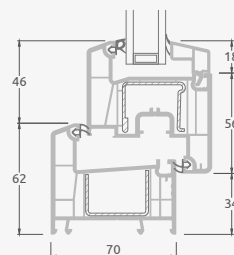

Двухстворчатое окно

B