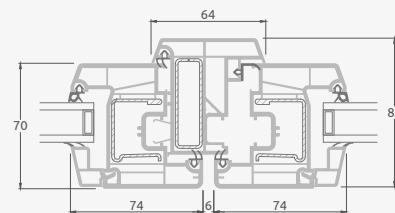

B

Четырехстворчатое окно,
вертикальное

C

Двухстворчатое
штульповое окно

Окна

Поворотно-откидные/комбинированные

Система TATRO

Двухкамерный (3 стекла) стеклопакет

Однокамерный (2 стекла) стеклопакет

3-секционное окно с одной подвижной створкой

3-секционное окно с одной подвижной створкой справа, сверху

4-секционное окно с двумя подвижными створками сверху

3-секционное окно с одной подвижной створкой посередине