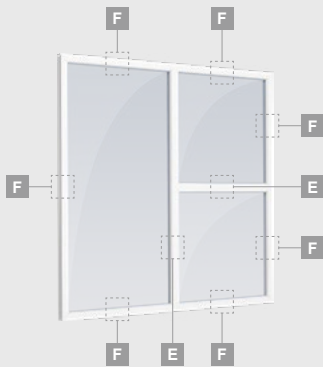

B

Четырехстворчатое окно,
вертикальное

C

Двухстворчатое
штульповое окно

Окна

Поворотно-откидные/комбинированные

Система TATRO

Двухкамерный (3 стекла) стеклопакет

B

Окно с двумя откидными створками

D

2-секционное окно с откидной створкой сверху

F

Система TATRO

Окна

Витринные

Двухкамерный (3 стекла) стеклопакет

Однокамерный (2 стекла) стеклопакет

1-секционное витринное окно

2-секционное витринное окно с вертикальным членением

3-секционное витринное окно, вертикальное

3-секционное витринное окно, прямоугольное

E

F

Окна

Витринные окна нестандартных форм

Двухкамерный (3 стекла) стеклопакет

Однокамерный (2 стекла) стеклопакет

F

G