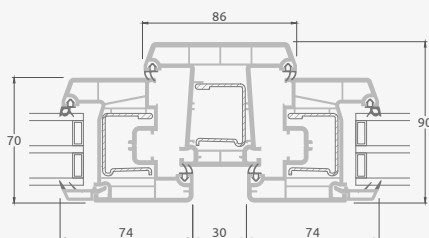

Окно с двумя откидными створками

D