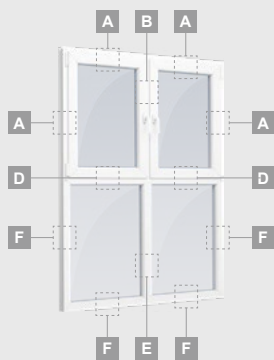

B

Четырехстворчатое окно,
вертикальное

C

Двухстворчатое
штульповое окно

Окна

Поворотно-откидные/комбинированные

Система TATRO

Двухкамерный (3 стекла) стеклопакет

Однокамерный (2 стекла) стеклопакет

3-секционное окно с одной подвижной створкой

3-секционное окно с одной подвижной створкой справа, сверху

4-секционное окно с двумя подвижными створками сверху

3-секционное окно с одной подвижной створкой посередине

Окна

Система TATRO

Откидные/комбинированные

Двухкамерный (3 стекла) стеклопакет

Однокамерный (2 стекла) стеклопакет

Одностворчатое откидное окно

A

2-секционное окно с откидной створкой справа

Двухкамерный (3 стекла) стеклопакет

Однокамерный (2 стекла) стеклопакет

1-секционное витринное окно

2-секционное витринное окно с вертикальным членением

3-секционное витринное окно, вертикальное

3-секционное витринное окно, прямоугольное