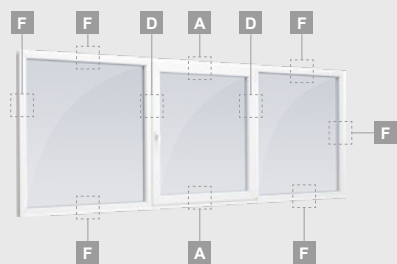

Окна

Поворотно-откидные окна

Система TATRO

Двухкамерный (3 стекла) стеклопакет

Однокамерный (2 стекла) стеклопакет

Одностворчатое окно

A

Двухстворчатое окно

B

Четырехстворчатое окно,
вертикальное

C

Двухстворчатое
штульповое окно

Окна

Поворотно-откидные/комбинированные

Система TATRO

Двухкамерный (3 стекла) стеклопакет

Однокамерный (2 стекла) стеклопакет

3-секционное окно с одной подвижной створкой

3-секционное окно с одной подвижной створкой справа, сверху

4-секционное окно с двумя подвижными створками сверху

3-секционное окно с одной подвижной створкой посередине

Окна

Система TATRO

Откидные/комбинированные

Двухкамерный (3 стекла) стеклопакет

Однокамерный (2 стекла) стеклопакет

Одностворчатое откидное окно

A

2-секционное окно с откидной створкой справа