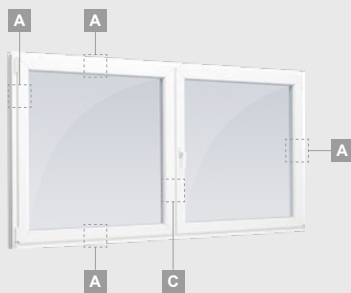

Окна

Поворотно-откидные окна

Система TATRO

Двухкамерный (3 стекла) стеклопакет

Однокамерный (2 стекла) стеклопакет

Одностворчатое окно

A

Двухстворчатое окно

B

Четырехстворчатое окно,
вертикальное

C

Двухстворчатое
штульповое окно

Окна

Поворотно-откидные/комбинированные

Система TATRO

Двухкамерный (3 стекла) стеклопакет

Однокамерный (2 стекла) стеклопакет

3-секционное окно с одной подвижной створкой

3-секционное окно с одной подвижной створкой справа, сверху

4-секционное окно с двумя подвижными створками сверху

3-секционное окно с одной подвижной створкой посередине

Окна

Система TATRO

Откидные/комбинированные

Двухкамерный (3 стекла) стеклопакет

Однокамерный (2 стекла) стеклопакет

Одностворчатое откидное окно

A

2-секционное окно с откидной створкой справа