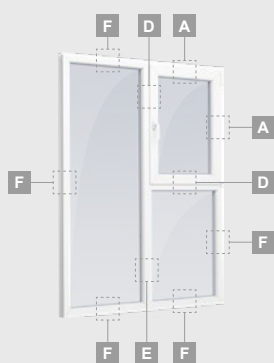

B

Четырехстворчатое окно,
вертикальное

C

Двухстворчатое
штульповое окно

Окна

Поворотно-откидные/комбинированные

Система TATRO

Двухкамерный (3 стекла) стеклопакет

Однокамерный (2 стекла) стеклопакет

3-секционное окно с одной подвижной створкой

3-секционное окно с одной подвижной створкой справа, сверху

4-секционное окно с двумя подвижными створками сверху

3-секционное окно с одной подвижной створкой посередине

Окна

Система TATRO

Откидные/комбинированные

Двухкамерный (3 стекла) стеклопакет

Однокамерный (2 стекла) стеклопакет

Одностворчатое откидное окно

A

2-секционное окно с откидной створкой справа

Двухкамерный (3 стекла) стеклопакет

Однокамерный (2 стекла) стеклопакет

1-секционное витринное окно

2-секционное витринное окно с вертикальным членением

3-секционное витринное окно, вертикальное

3-секционное витринное окно, прямоугольное