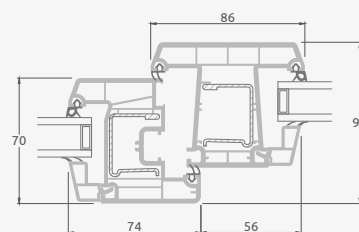

D

2-секционное окно с откидной створкой сверху

F