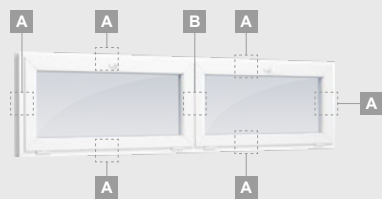

Однокамерный (2 стекла) стеклопакет

3-секционное окно с одной подвижной створкой

3-секционное окно с одной подвижной створкой справа, сверху

4-секционное окно с двумя подвижными створками сверху

3-секционное окно с одной подвижной створкой посередине

Окна

Система TATRO

Откидные/комбинированные

Двухкамерный (3 стекла) стеклопакет

Однокамерный (2 стекла) стеклопакет

Одностворчатое откидное окно

A

2-секционное окно с откидной створкой справа

B

Окно с двумя откидными створками

D

2-секционное окно с откидной створкой сверху

F

Система TATRO

Окна

Витринные

Двухкамерный (3 стекла) стеклопакет

Однокамерный (2 стекла) стеклопакет

1-секционное витринное окно

2-секционное витринное окно с вертикальным членением

3-секционное витринное окно, вертикальное

3-секционное витринное окно, прямоугольное