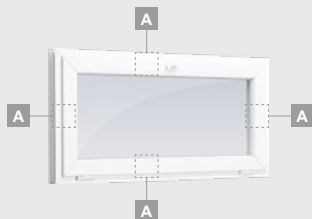

B

Четырехстворчатое окно,
вертикальное

C

Двухстворчатое
штульповое окно

Окна

Поворотно-откидные/комбинированные

Система TATRO

Двухкамерный (3 стекла) стеклопакет

Однокамерный (2 стекла) стеклопакет

3-секционное окно с одной подвижной створкой

3-секционное окно с одной подвижной створкой справа, сверху

4-секционное окно с двумя подвижными створками сверху

3-секционное окно с одной подвижной створкой посередине

Окна

Система TATRO

Откидные/комбинированные

Двухкамерный (3 стекла) стеклопакет

Однокамерный (2 стекла) стеклопакет

Одностворчатое откидное окно

A

2-секционное окно с откидной створкой справа