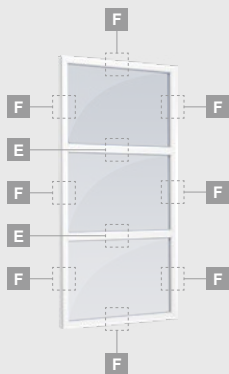

B

Четырехстворчатое окно,
вертикальное

C

Двухстворчатое
штульповое окно

Окна

Поворотно-откидные/комбинированные

Система TATRO

Двухкамерный (3 стекла) стеклопакет

B

Окно с двумя откидными створками

D

2-секционное окно с откидной створкой сверху

F

Система TATRO

Окна

Витринные

Двухкамерный (3 стекла) стеклопакет

Однокамерный (2 стекла) стеклопакет

1-секционное витринное окно

2-секционное витринное окно с вертикальным членением

3-секционное витринное окно, вертикальное

3-секционное витринное окно, прямоугольное

E

F

Окна

Витринные окна нестандартных форм

Двухкамерный (3 стекла) стеклопакет

Однокамерный (2 стекла) стеклопакет

F

G