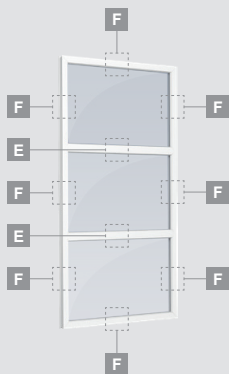

Окна

Система LINEAR

Откидные/комбинированные

Двухкамерный (3 стекла) стеклопакет

Однокамерный (2 стекла) стеклопакет

Одностворчатое откидное окно

A

2-секционное окно
с откидной створкой справа

B

Окно с двумя откидными
створками

D

2-секционное окно
с откидной створкой сверху

F

Система LINEAR

Окна Витринные

Двухкамерный (3 стекла) стеклопакет

Однокамерный (2 стекла) стеклопакет

1-секционное витринное окно

2-секционное витринное окно
с вертикальным членением

3-секционное витринное
окно, вертикальное

3-секционное витринное
окно, прямоугольное

E

F

Система LINEAR

Окна

Витринные окна нестандартных форм

Двухкамерный (3 стекла) стеклопакет

Однокамерный (2 стекла) стеклопакет

F