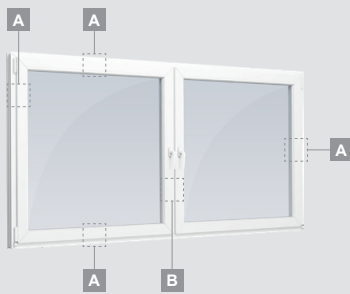

Окна

Поворотно-откидные окна

Система LINEAR

Двухкамерный (3 стекла) стеклопакет

Однокамерный (2 стекла) стеклопакет

Одностворчатое окно

Двухстворчатое окно

Четырехстворчатое окно, вертикальное

Двухстворчатое
штульповое окно

A

B

C

Окна

Поворотно-откидные/комбинированные

Система LINEAR

Двухкамерный (3 стекла) стеклопакет

Однокамерный (2 стекла) стеклопакет

3-секционное окно с одной подвижной створкой

3-секционное окно с одной подвижной створкой справа, сверху

4-секционное окно с двумя подвижными створками сверху

3-секционное окно с одной подвижной створкой посередине

Окна

Система LINEAR

Откидные/комбинированные

Двухкамерный (3 стекла) стеклопакет

Однокамерный (2 стекла) стеклопакет

Одностворчатое откидное окно

A

2-секционное окно
с откидной створкой справа