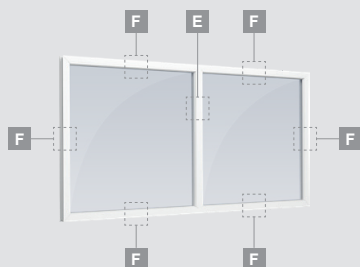

Однокамерный (2 стекла) стеклопакет

3-секционное окно с одной подвижной створкой

3-секционное окно с одной подвижной створкой справа, сверху

4-секционное окно с двумя подвижными створками сверху

3-секционное окно с одной подвижной створкой посередине

Окна

Система LINEAR

Откидные/комбинированные

Двухкамерный (3 стекла) стеклопакет

Однокамерный (2 стекла) стеклопакет

Одностворчатое откидное окно

A

2-секционное окно
с откидной створкой справа

B

Окно с двумя откидными
створками

D

2-секционное окно
с откидной створкой сверху

F

Система LINEAR

Окна Витринные

Двухкамерный (3 стекла) стеклопакет

Однокамерный (2 стекла) стеклопакет

1-секционное витринное окно

2-секционное витринное окно
с вертикальным членением

3-секционное витринное
окно, вертикальное

3-секционное витринное
окно, прямоугольное

E

F

Система LINEAR