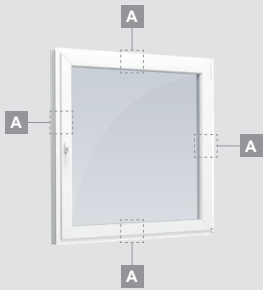

Окна

Поворотно-откидные окна

Система LINEAR

Двухкамерный (3 стекла) стеклопакет

Однокамерный (2 стекла) стеклопакет

Одностворчатое окно

Двухстворчатое окно

Четырехстворчатое окно, вертикальное

Двухстворчатое
штульповое окно

A

B

C

Окна

Поворотно-откидные/комбинированные

Система LINEAR

Двухкамерный (3 стекла) стеклопакет

Однокамерный (2 стекла) стеклопакет

3-секционное окно с одной подвижной створкой

3-секционное окно с одной подвижной створкой справа, сверху

4-секционное окно с двумя подвижными створками сверху

3-секционное окно с одной подвижной створкой посередине

Окна

Система LINEAR

Откидные/комбинированные

Двухкамерный (3 стекла) стеклопакет

Однокамерный (2 стекла) стеклопакет

Одностворчатое откидное окно

A

2-секционное окно
с откидной створкой справа