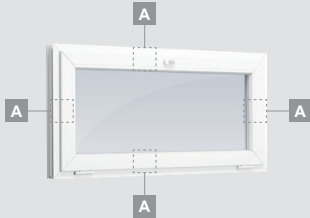

Двухстворчатое
штульповое окно

A

B

C

Окна

Поворотно-откидные/комбинированные

Система LINEAR

Двухкамерный (3 стекла) стеклопакет

Однокамерный (2 стекла) стеклопакет

3-секционное окно с одной подвижной створкой

3-секционное окно с одной подвижной створкой справа, сверху

4-секционное окно с двумя подвижными створками сверху

3-секционное окно с одной подвижной створкой посередине

Окна

Система LINEAR

Откидные/комбинированные

Двухкамерный (3 стекла) стеклопакет

Однокамерный (2 стекла) стеклопакет

Одностворчатое откидное окно

A

2-секционное окно
с откидной створкой справа

B

Окно с двумя откидными
створками

D

2-секционное окно
с откидной створкой сверху

F

Система LINEAR

Окна Витринные

Двухкамерный (3 стекла) стеклопакет