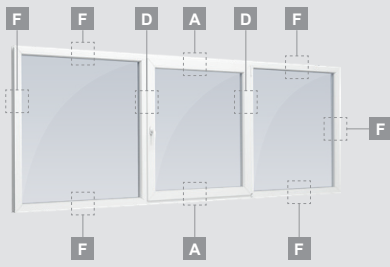

Окна

Поворотно-откидные окна

Система LINEAR

Двухкамерный (3 стекла) стеклопакет

Однокамерный (2 стекла) стеклопакет

Одностворчатое окно

Двухстворчатое окно

Четырехстворчатое окно, вертикальное

Двухстворчатое
штульповое окно

A

B

C

Окна

Поворотно-откидные/комбинированные

Система LINEAR

Двухкамерный (3 стекла) стеклопакет

Однокамерный (2 стекла) стеклопакет

3-секционное окно с одной подвижной створкой

3-секционное окно с одной подвижной створкой справа, сверху

4-секционное окно с двумя подвижными створками сверху

3-секционное окно с одной подвижной створкой посередине

Окна

Система LINEAR

Откидные/комбинированные

Двухкамерный (3 стекла) стеклопакет

Однокамерный (2 стекла) стеклопакет

Одностворчатое откидное окно

A

2-секционное окно
с откидной створкой справа