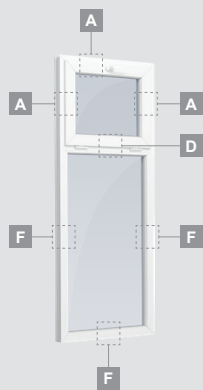

Однокамерный (2 стекла) стеклопакет

3-секционное окно с одной подвижной створкой

3-секционное окно с одной подвижной створкой справа, сверху

4-секционное окно с двумя подвижными створками сверху

3-секционное окно с одной подвижной створкой посередине

Окна

Система LINEAR

Откидные/комбинированные

Двухкамерный (3 стекла) стеклопакет

Однокамерный (2 стекла) стеклопакет

Одностворчатое откидное окно

A

2-секционное окно
с откидной створкой справа

B

Окно с двумя откидными
створками

D

2-секционное окно
с откидной створкой сверху

F

Система LINEAR

Окна Витринные

Двухкамерный (3 стекла) стеклопакет

Однокамерный (2 стекла) стеклопакет

1-секционное витринное окно

2-секционное витринное окно
с вертикальным членением

3-секционное витринное
окно, вертикальное

3-секционное витринное
окно, прямоугольное

E

F

Система LINEAR