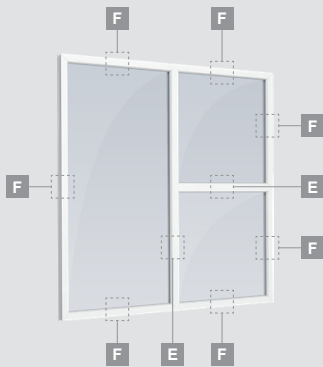

Однокамерный (2 стекла) стеклопакет

3-секционное окно с одной подвижной створкой

3-секционное окно с одной подвижной створкой справа, сверху

4-секционное окно с двумя подвижными створками сверху

3-секционное окно с одной подвижной створкой посередине

B

Окно с двумя откидными
створками

D

2-секционное окно
с откидной створкой сверху

F

Система LINEAR

Окна Витринные

Двухкамерный (3 стекла) стеклопакет

Однокамерный (2 стекла) стеклопакет

1-секционное витринное окно

2-секционное витринное окно
с вертикальным членением

3-секционное витринное
окно, вертикальное

3-секционное витринное
окно, прямоугольное

E

F

Система LINEAR

Окна

Витринные окна нестандартных форм

Двухкамерный (3 стекла) стеклопакет

Однокамерный (2 стекла) стеклопакет

F