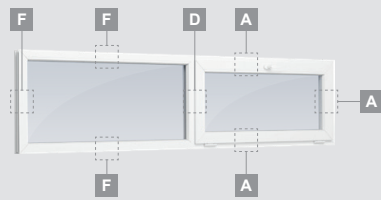

Однокамерный (2 стекла) стеклопакет

3-секционное окно с одной подвижной створкой

3-секционное окно с одной подвижной створкой справа, сверху

4-секционное окно с двумя подвижными створками сверху

3-секционное окно с одной подвижной створкой посередине

Окна

Система LINEAR

Откидные/комбинированные

Двухкамерный (3 стекла) стеклопакет

Однокамерный (2 стекла) стеклопакет

Одностворчатое откидное окно

A

2-секционное окно
с откидной створкой справа

B

Окно с двумя откидными
створками

D

2-секционное окно
с откидной створкой сверху

F

Система LINEAR

Окна Витринные

Двухкамерный (3 стекла) стеклопакет

Однокамерный (2 стекла) стеклопакет

1-секционное витринное окно

2-секционное витринное окно
с вертикальным членением

3-секционное витринное
окно, вертикальное

3-секционное витринное
окно, прямоугольное

E

F

Система LINEAR