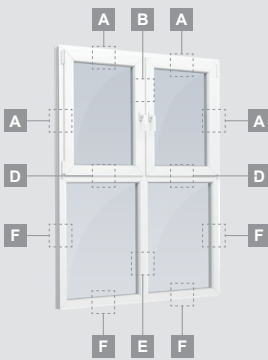

Окна

Поворотно-откидные окна

Система LINEAR

Двухкамерный (3 стекла) стеклопакет

Однокамерный (2 стекла) стеклопакет

Одностворчатое окно

Двухстворчатое окно

Четырехстворчатое окно, вертикальное

Двухстворчатое
штульповое окно

A

B

C

Окна

Поворотно-откидные/комбинированные

Система LINEAR

Двухкамерный (3 стекла) стеклопакет

Однокамерный (2 стекла) стеклопакет

3-секционное окно с одной подвижной створкой

3-секционное окно с одной подвижной створкой справа, сверху

4-секционное окно с двумя подвижными створками сверху

3-секционное окно с одной подвижной створкой посередине

Окна

Система LINEAR

Откидные/комбинированные

Двухкамерный (3 стекла) стеклопакет

Однокамерный (2 стекла) стеклопакет

Одностворчатое откидное окно

A

2-секционное окно
с откидной створкой справа