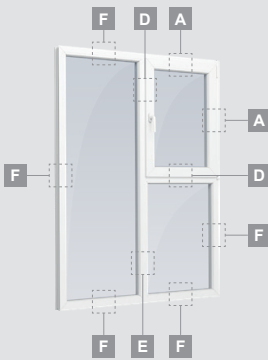

Окна

Поворотно-откидные окна

Система LINEAR

Двухкамерный (3 стекла) стеклопакет

Однокамерный (2 стекла) стеклопакет

Одностворчатое окно

Двухстворчатое окно

Четырехстворчатое окно, вертикальное

Двухстворчатое
штульповое окно

A

B

C

Окна

Поворотно-откидные/комбинированные

Система LINEAR

Двухкамерный (3 стекла) стеклопакет

Однокамерный (2 стекла) стеклопакет

3-секционное окно с одной подвижной створкой

3-секционное окно с одной подвижной створкой справа, сверху

4-секционное окно с двумя подвижными створками сверху

3-секционное окно с одной подвижной створкой посередине

Окна

Система LINEAR

Откидные/комбинированные

Двухкамерный (3 стекла) стеклопакет

Однокамерный (2 стекла) стеклопакет

Одностворчатое откидное окно

A

2-секционное окно
с откидной створкой справа