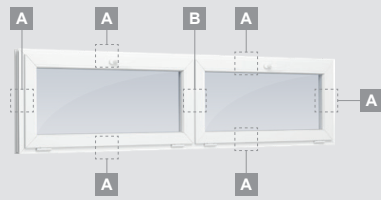

Однокамерный (2 стекла) стеклопакет

3-секционное окно с одной подвижной створкой

3-секционное окно с одной подвижной створкой справа, сверху

4-секционное окно с двумя подвижными створками сверху

3-секционное окно с одной подвижной створкой посередине

Окна

Система LINEAR

Откидные/комбинированные

Двухкамерный (3 стекла) стеклопакет

Однокамерный (2 стекла) стеклопакет

Одностворчатое откидное окно

A

2-секционное окно
с откидной створкой справа

B

Окно с двумя откидными
створками

D

2-секционное окно
с откидной створкой сверху

F

Система LINEAR

Окна Витринные

Двухкамерный (3 стекла) стеклопакет

Однокамерный (2 стекла) стеклопакет

1-секционное витринное окно

2-секционное витринное окно
с вертикальным членением

3-секционное витринное
окно, вертикальное

3-секционное витринное
окно, прямоугольное

E

F

Система LINEAR