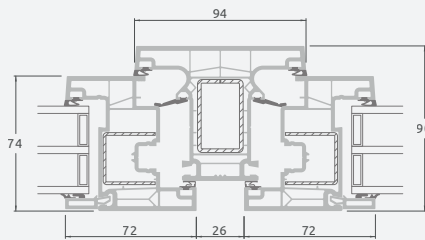

Окна

Поворотно-откидные окна

Система LINEAR

Двухкамерный (3 стекла) стеклопакет

Однокамерный (2 стекла) стеклопакет

Одностворчатое окно

Двухстворчатое окно

Четырехстворчатое окно, вертикальное

Двухстворчатое
штульповое окно

A

B

C

Окна

Поворотно-откидные/комбинированные

Система LINEAR

Двухкамерный (3 стекла) стеклопакет

Однокамерный (2 стекла) стеклопакет

3-секционное окно с одной подвижной створкой

3-секционное окно с одной подвижной створкой справа, сверху

4-секционное окно с двумя подвижными створками сверху

3-секционное окно с одной подвижной створкой посередине