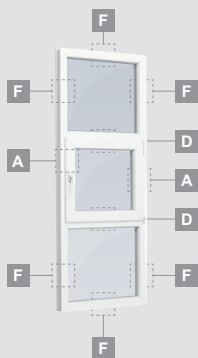

Двухстворчатое
штульповое окно

A

B

C

Окна

Поворотно-откидные/комбинированные

Система LINEAR

Двухкамерный (3 стекла) стеклопакет

Однокамерный (2 стекла) стеклопакет

3-секционное окно с одной подвижной створкой

3-секционное окно с одной подвижной створкой справа, сверху

4-секционное окно с двумя подвижными створками сверху

3-секционное окно с одной подвижной створкой посередине

Окна

Система LINEAR

Откидные/комбинированные

Двухкамерный (3 стекла) стеклопакет

Однокамерный (2 стекла) стеклопакет

Одностворчатое откидное окно

A

2-секционное окно
с откидной створкой справа

B

Окно с двумя откидными
створками

D

2-секционное окно
с откидной створкой сверху

F

Система LINEAR

Окна Витринные

Двухкамерный (3 стекла) стеклопакет