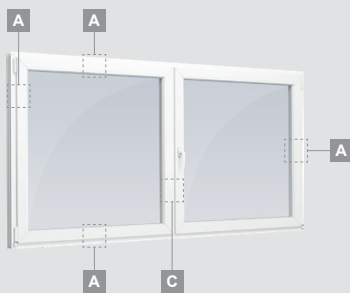

Окна

Поворотно-откидные окна

Система LINEAR

Двухкамерный (3 стекла) стеклопакет

Однокамерный (2 стекла) стеклопакет

Одностворчатое окно

Двухстворчатое окно

Четырехстворчатое окно, вертикальное

Двухстворчатое
штульповое окно

A

B

C

Окна

Поворотно-откидные/комбинированные

Система LINEAR

Двухкамерный (3 стекла) стеклопакет

Однокамерный (2 стекла) стеклопакет

3-секционное окно с одной подвижной створкой

3-секционное окно с одной подвижной створкой справа, сверху

4-секционное окно с двумя подвижными створками сверху

3-секционное окно с одной подвижной створкой посередине

Окна

Система LINEAR

Откидные/комбинированные

Двухкамерный (3 стекла) стеклопакет

Однокамерный (2 стекла) стеклопакет

Одностворчатое откидное окно

A

2-секционное окно
с откидной створкой справа