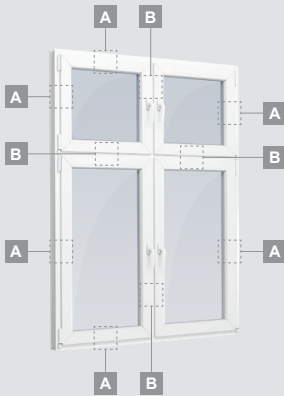

Окна

Поворотно-откидные окна

Система LINEAR

Двухкамерный (3 стекла) стеклопакет

Однокамерный (2 стекла) стеклопакет

Одностворчатое окно

Двухстворчатое окно

Четырехстворчатое окно, вертикальное

Двухстворчатое
штульповое окно

A

B

C

Окна

Поворотно-откидные/комбинированные

Система LINEAR

Двухкамерный (3 стекла) стеклопакет

Однокамерный (2 стекла) стеклопакет

3-секционное окно с одной подвижной створкой

3-секционное окно с одной подвижной створкой справа, сверху

4-секционное окно с двумя подвижными створками сверху

3-секционное окно с одной подвижной створкой посередине

Окна

Система LINEAR

Откидные/комбинированные

Двухкамерный (3 стекла) стеклопакет

Однокамерный (2 стекла) стеклопакет

Одностворчатое откидное окно

A

2-секционное окно
с откидной створкой справа